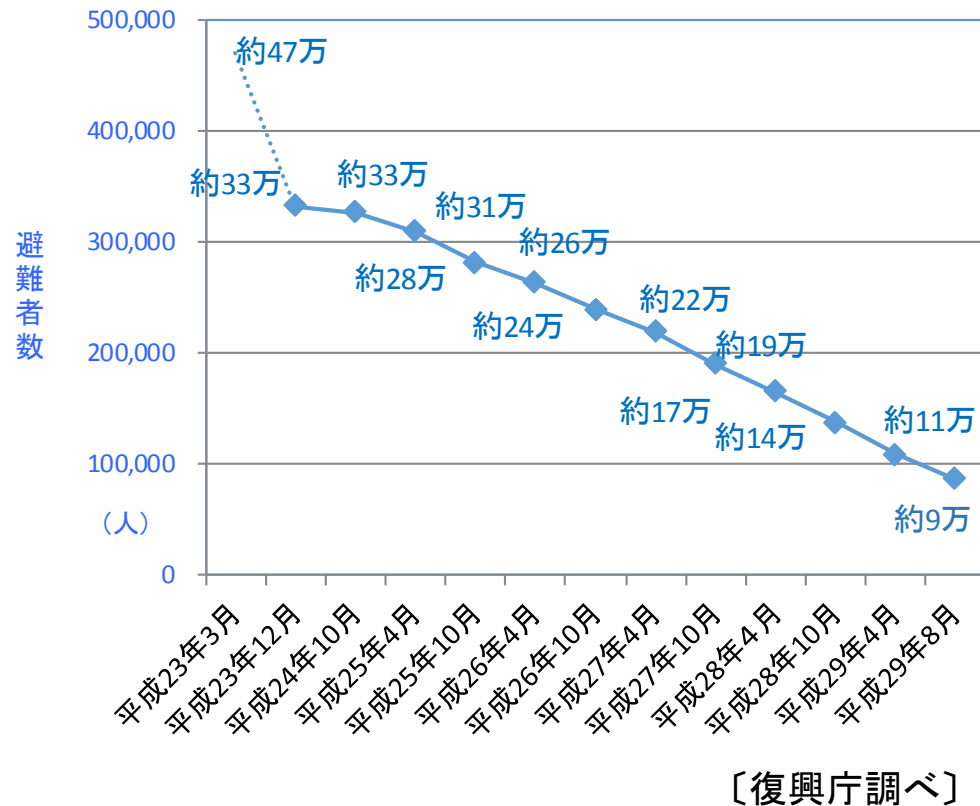

避難者・仮設住宅の状況

- 避難者数は発災直後の約47万人から、現在約9万人となっている。
- 住まいの再建への動きが進んでおり、仮設住宅等への入居戸数も減少している。

○避難者数の推移

○仮設住宅等の入居状況