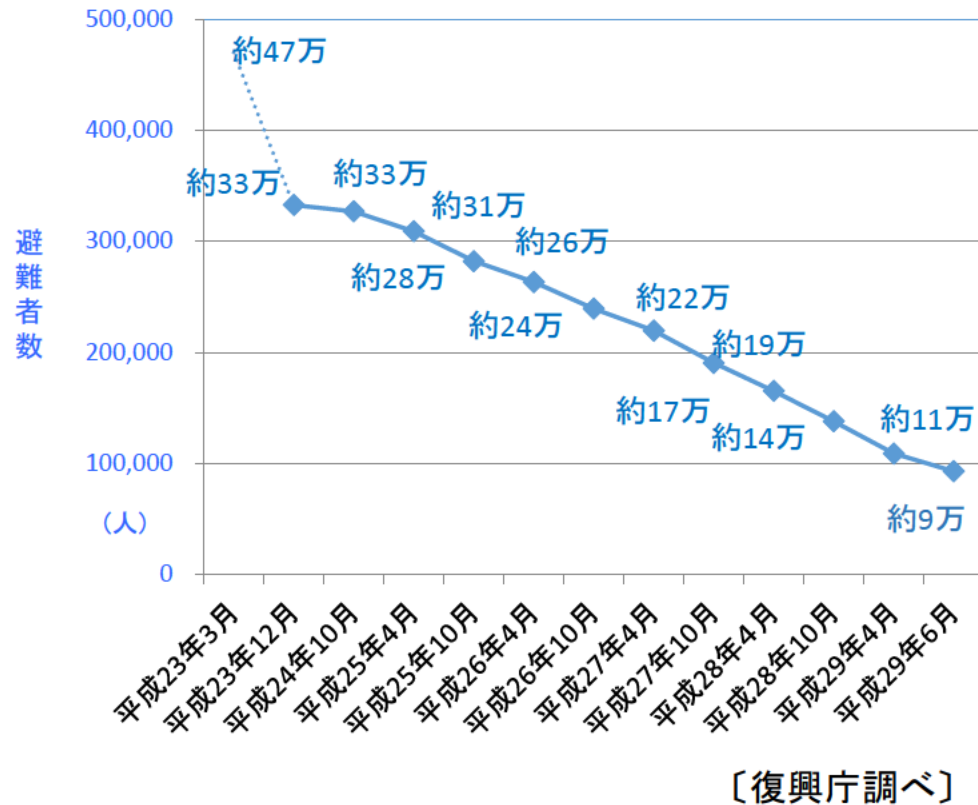

# 避難者・仮設住宅の状況

- 避難者数は発災直後の約47万人から、現在約9万人となっている。
- 住まいの再建への動きが進んでおり、仮設住宅等への入居戸数も減少している。

## ○避難者数の推移