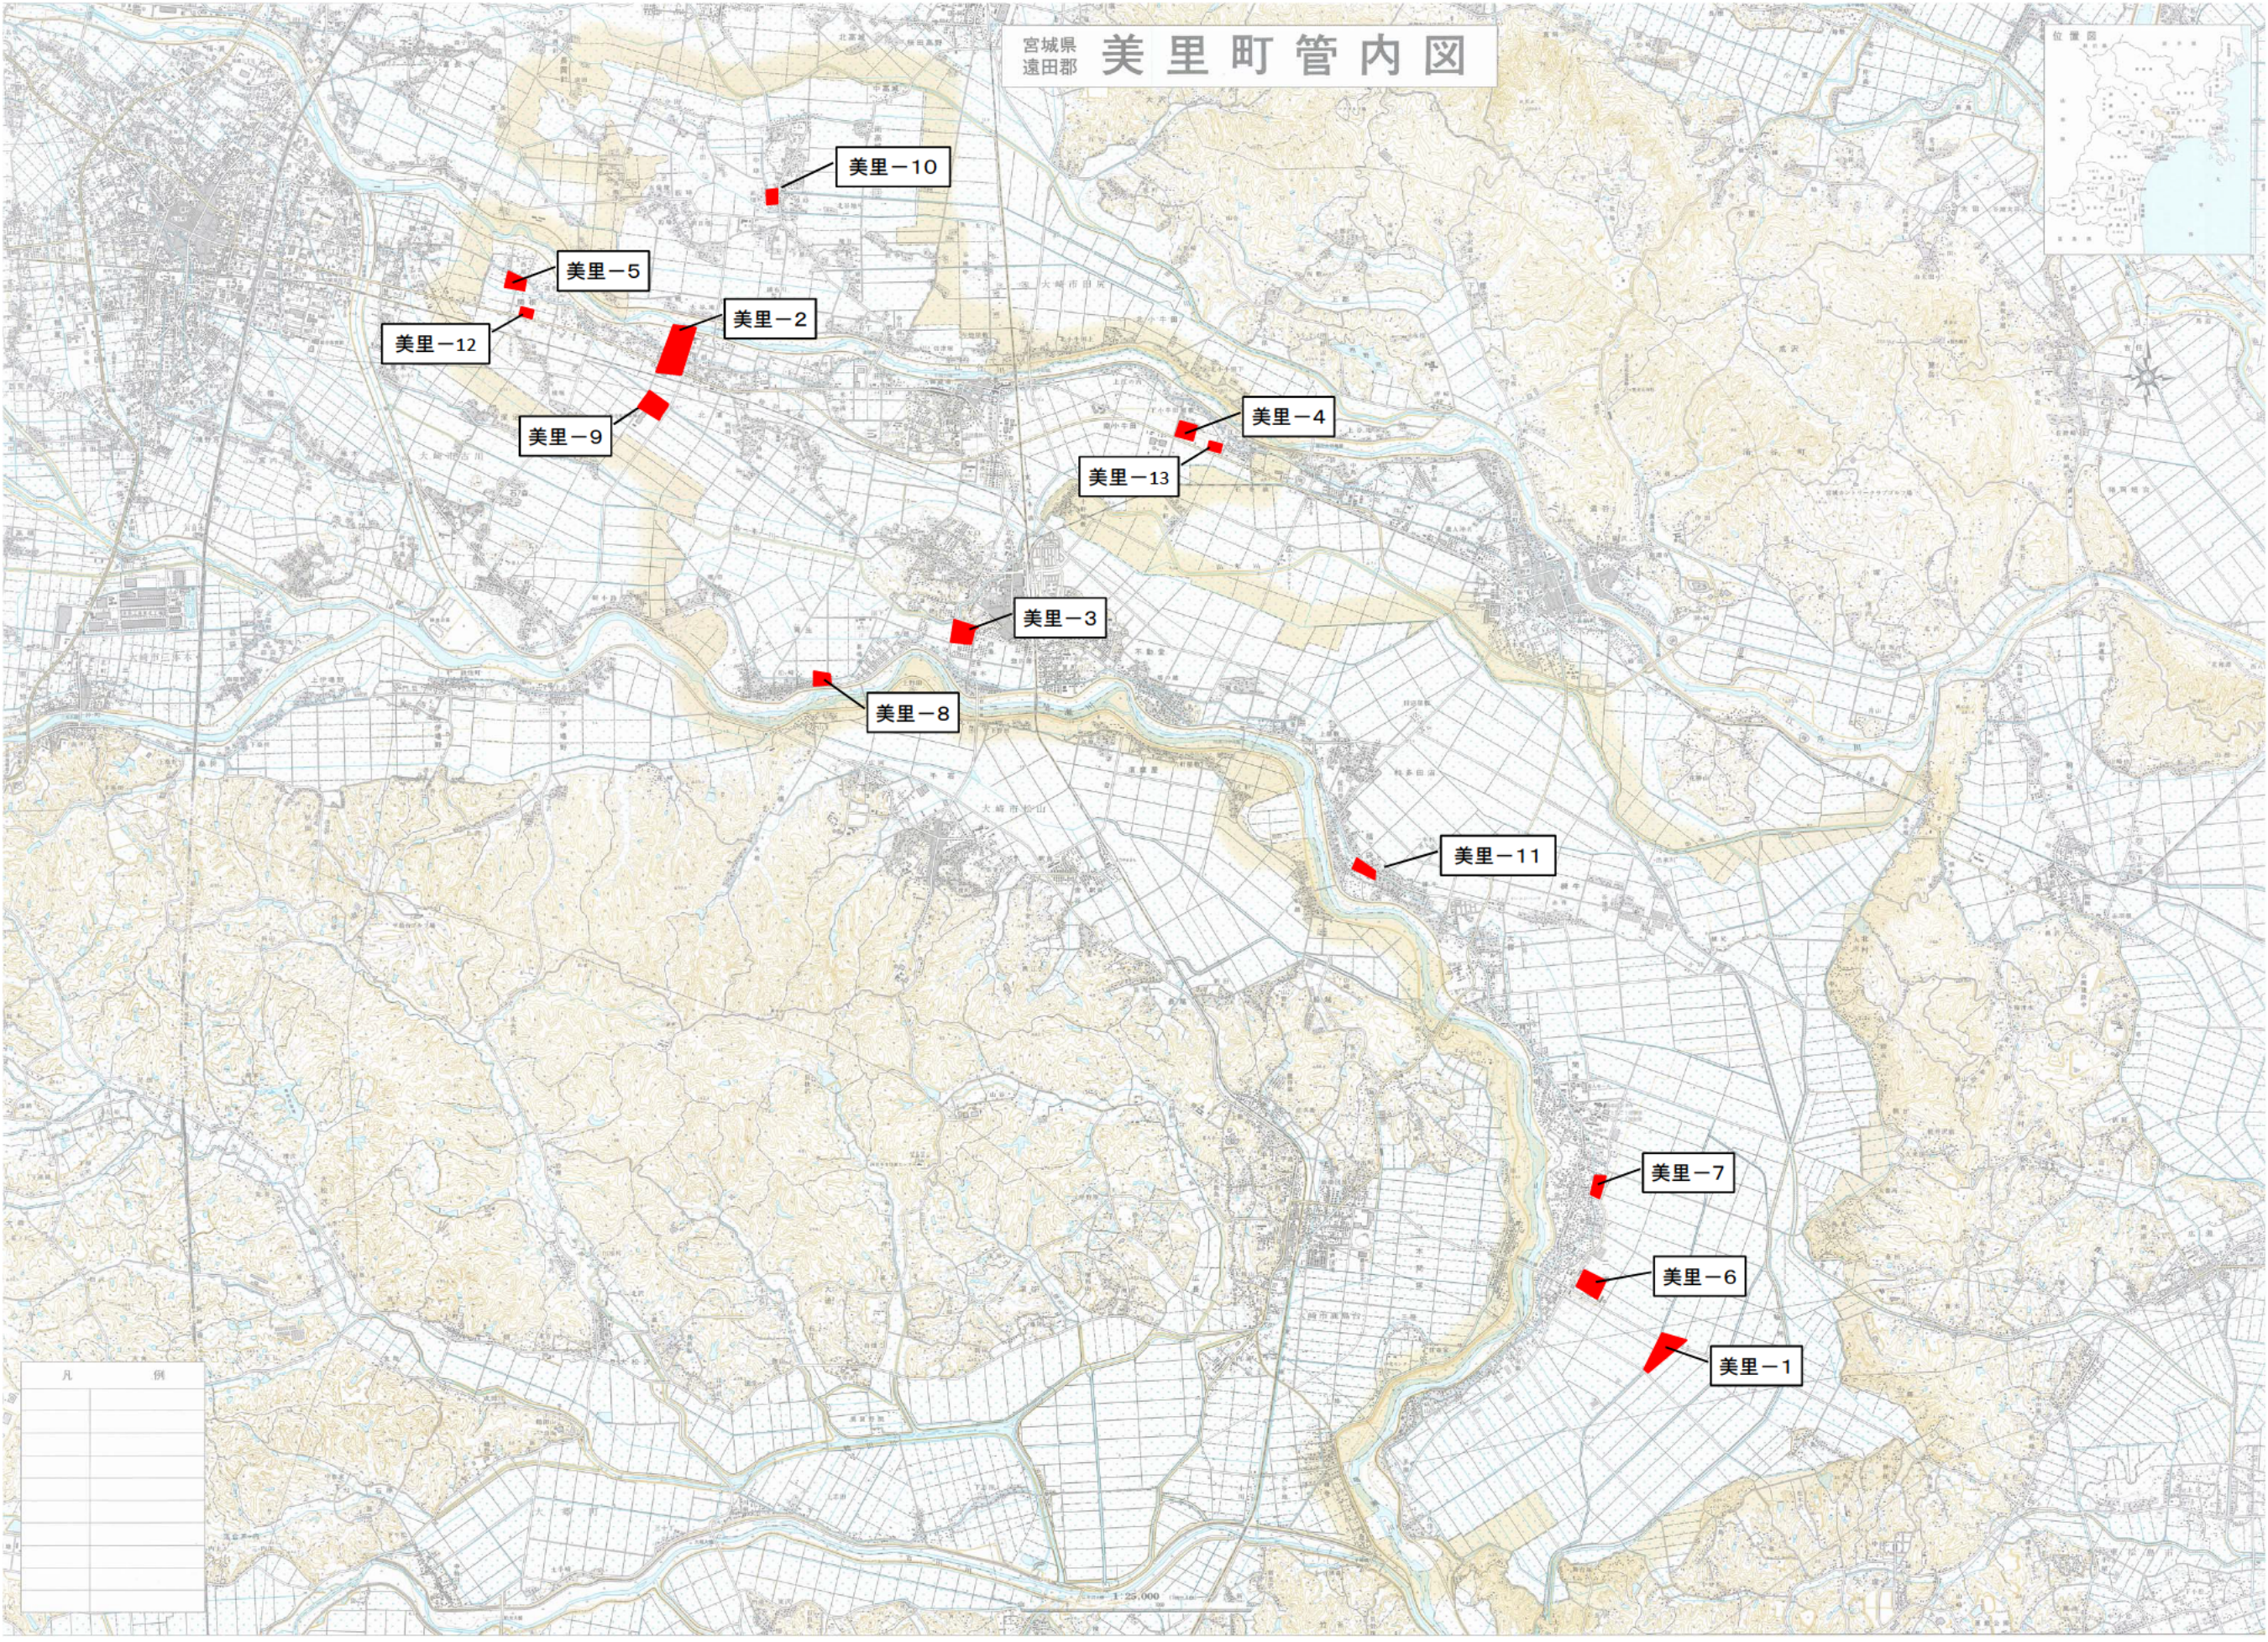

宮城県 遠田郡 美里町管内図

凡	例