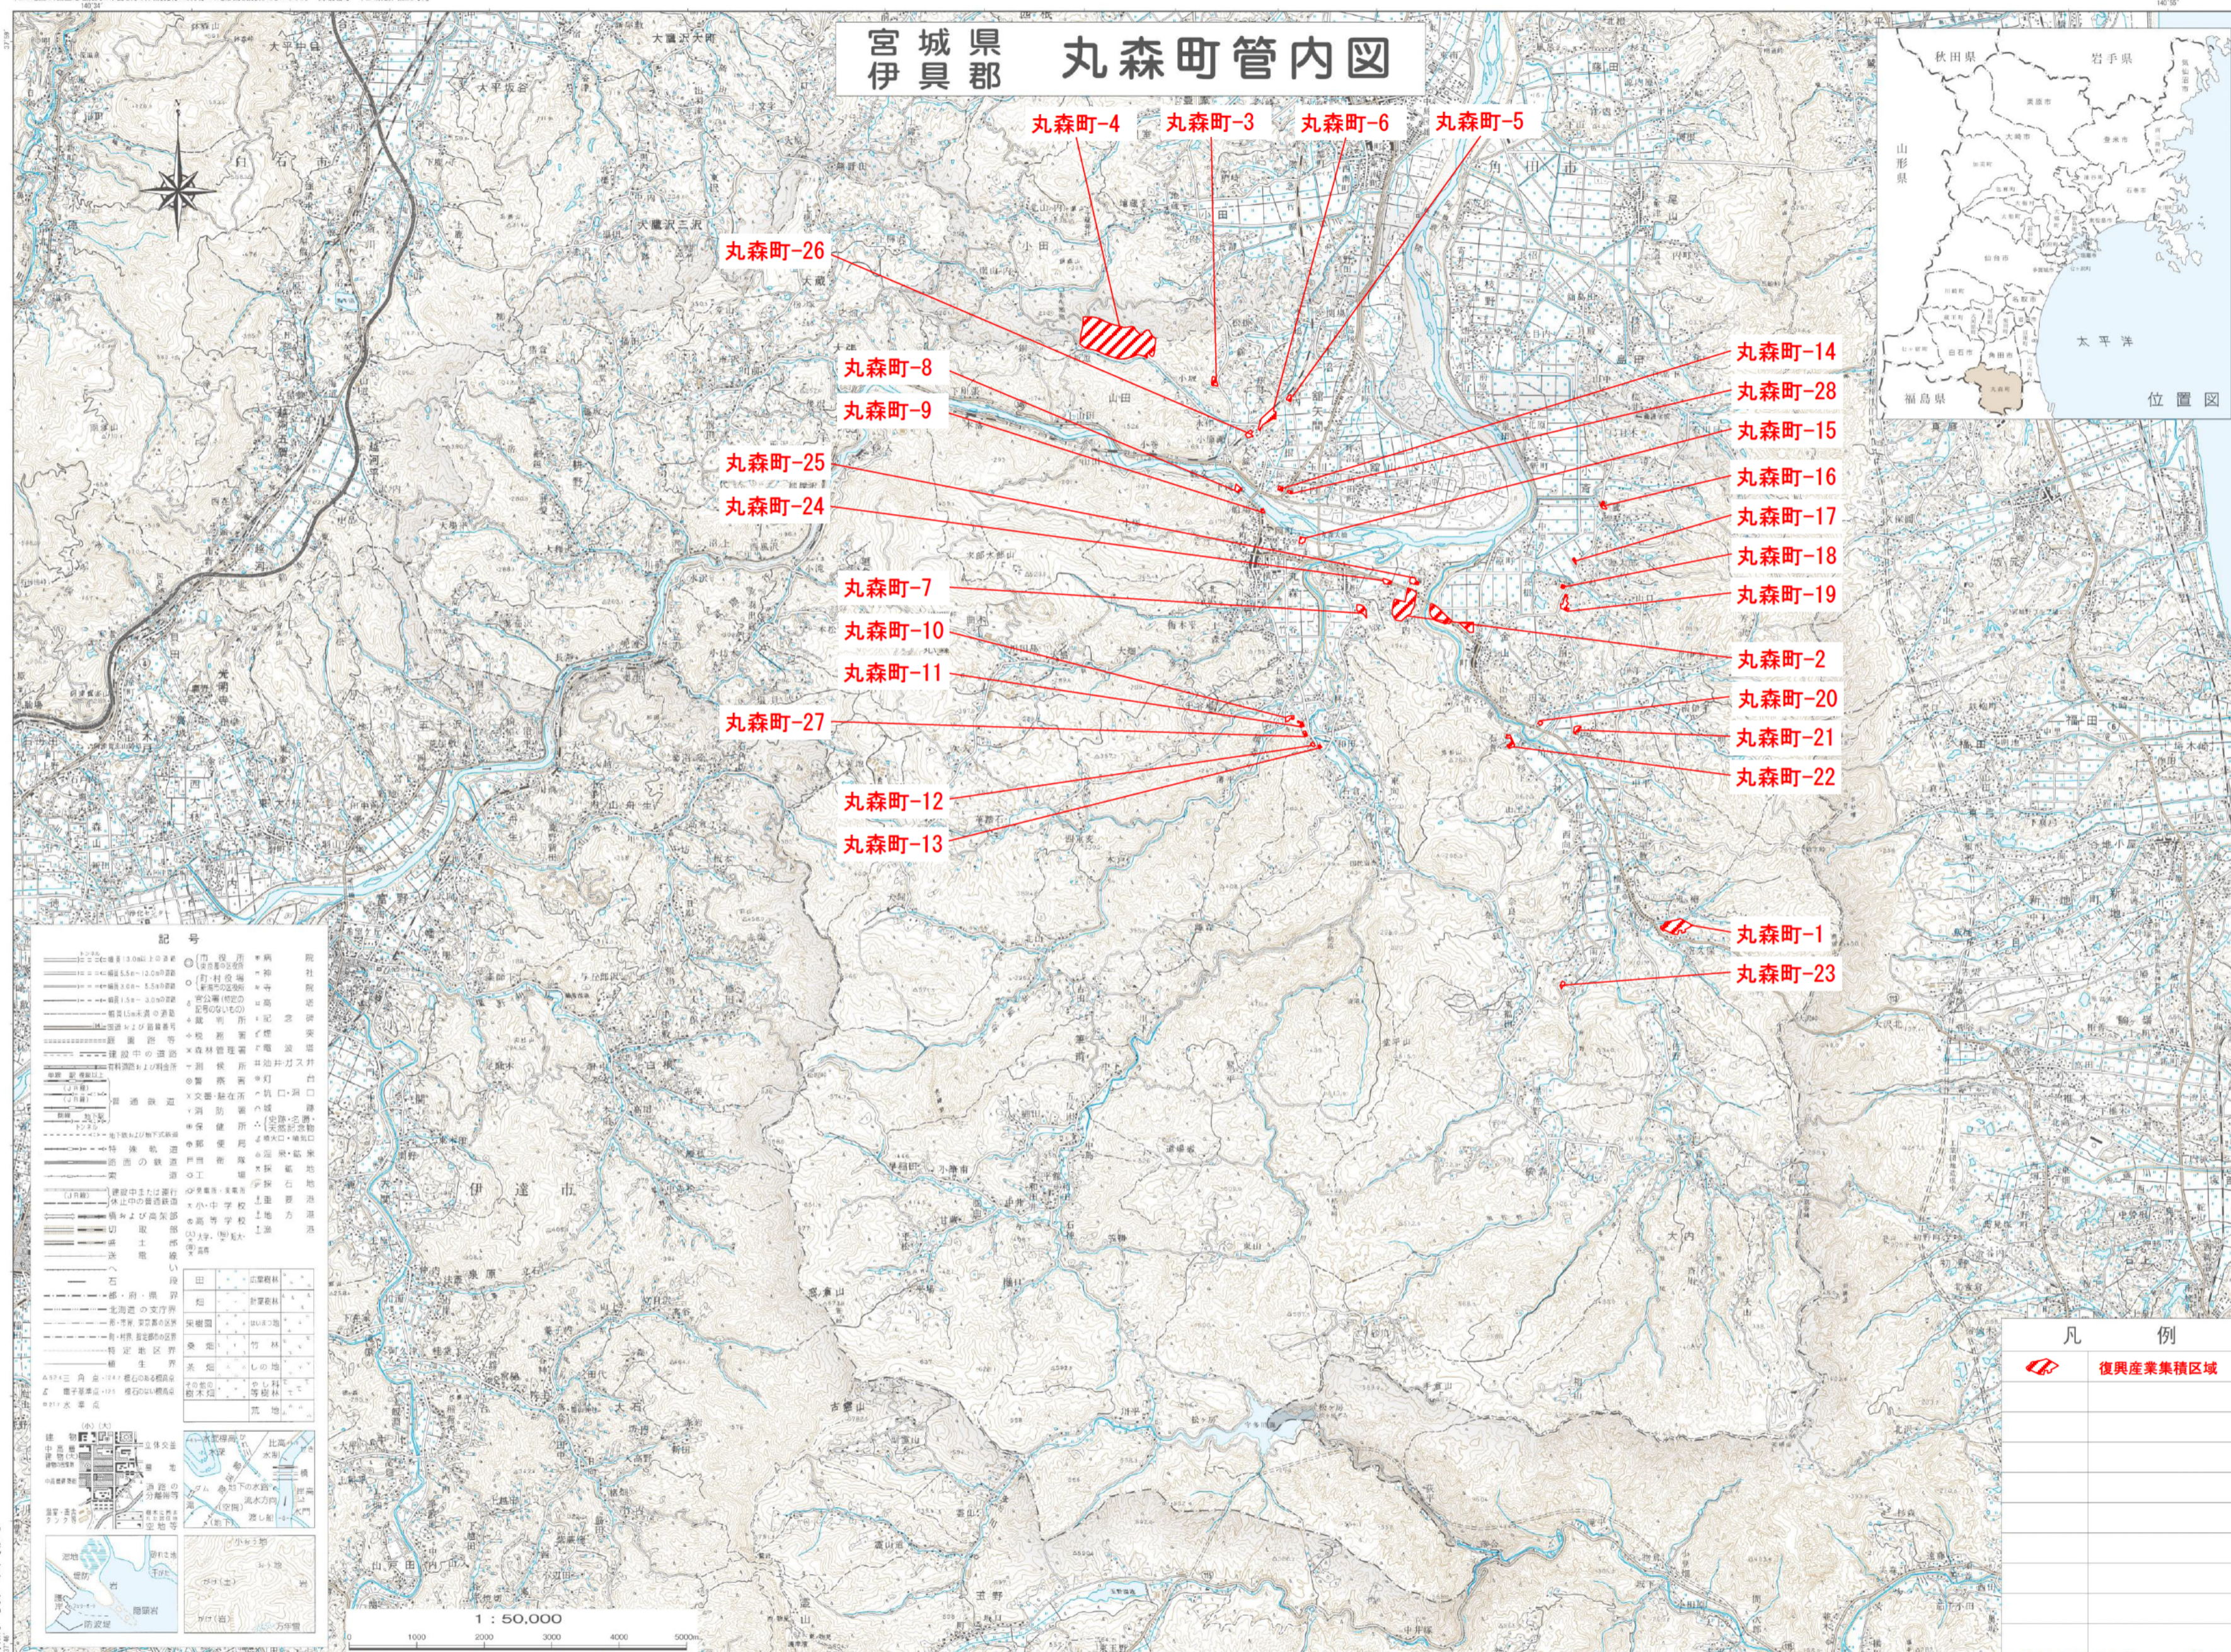

この地図は、国土地理院長の承認を得て、複製発行の5万分の1地形図を複製したものである。〔承認番号 平24東産 第28号〕

# 宮城県 伊具郡 丸森町管内図

## 記号

—— 境界線	● 市界	○ 町界	△ 村界	○ 町界
—— 町界	○ 町界	△ 村界	○ 町界	○ 町界
—— 町界	○ 町界	△ 村界	○ 町界	○ 町界
—— 町界	○ 町界	△ 村界	○ 町界	○ 町界
—— 町界	○ 町界	△ 村界	○ 町界	○ 町界

## 凡例

- 〰 復興産業集積区域

宮城県伊具郡丸森町

平成24年8月

仙台市青葉区二日町13-30 株式会社 拓 空 仙台営業所  
 090-0602 022(22)7871(代)