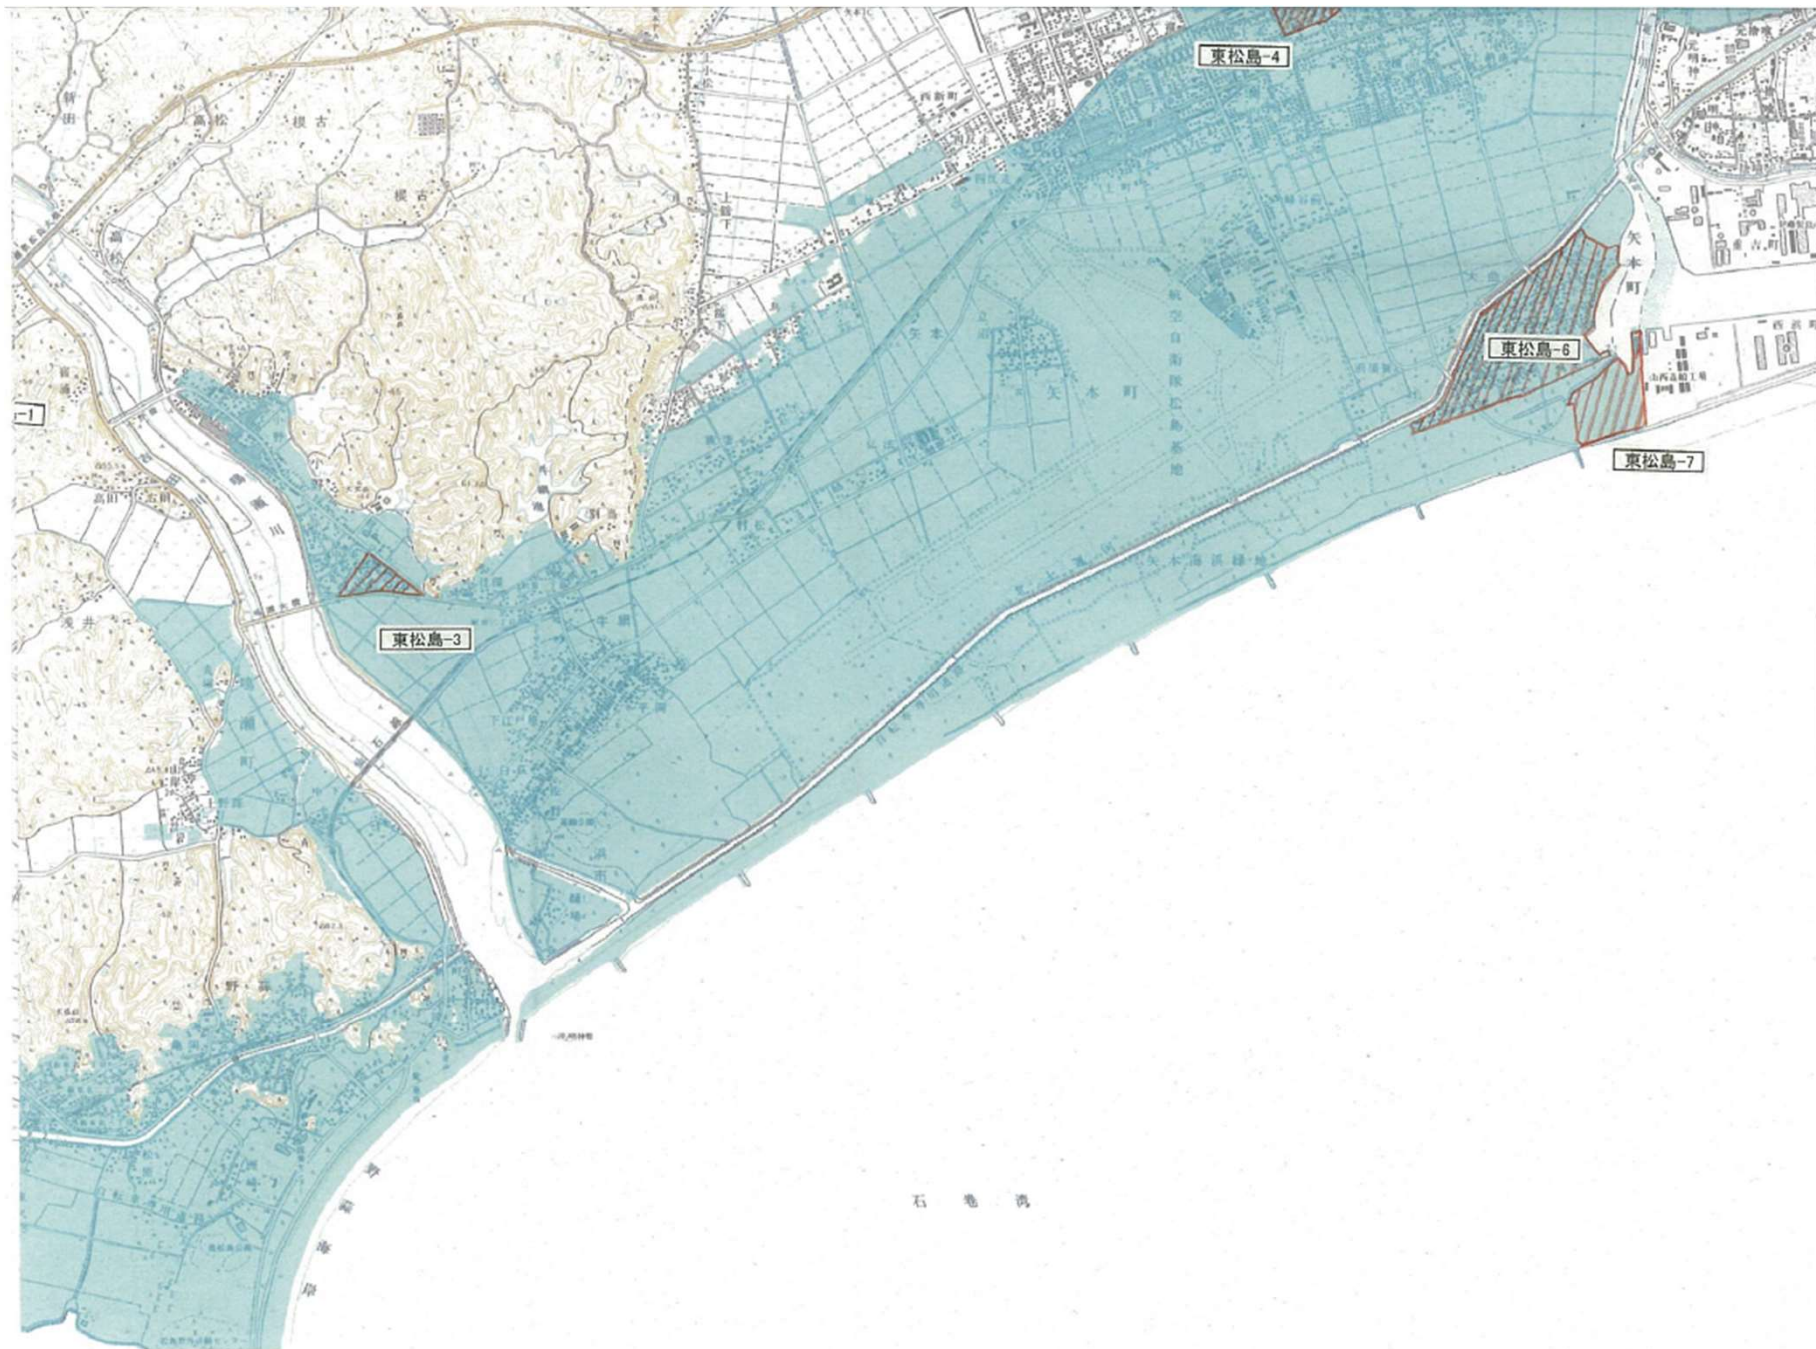

東松島市浸水区

東松島市に係る区域については、適用を令和3年3月31日限りとする

東松島市に係る区域については、適用を令和3年3月31日限りとする

東松島市に係る区域については、適用を令和3年3月31日限りとする

東松島市浸水区域

東松島市に係る区域については、適用を令和3年3月31日限りとする

東松島市に係る区域については、適用を令和3年3月31日限りとする

東松島市に係る区域については、適用を令和3年3月31日限りとする