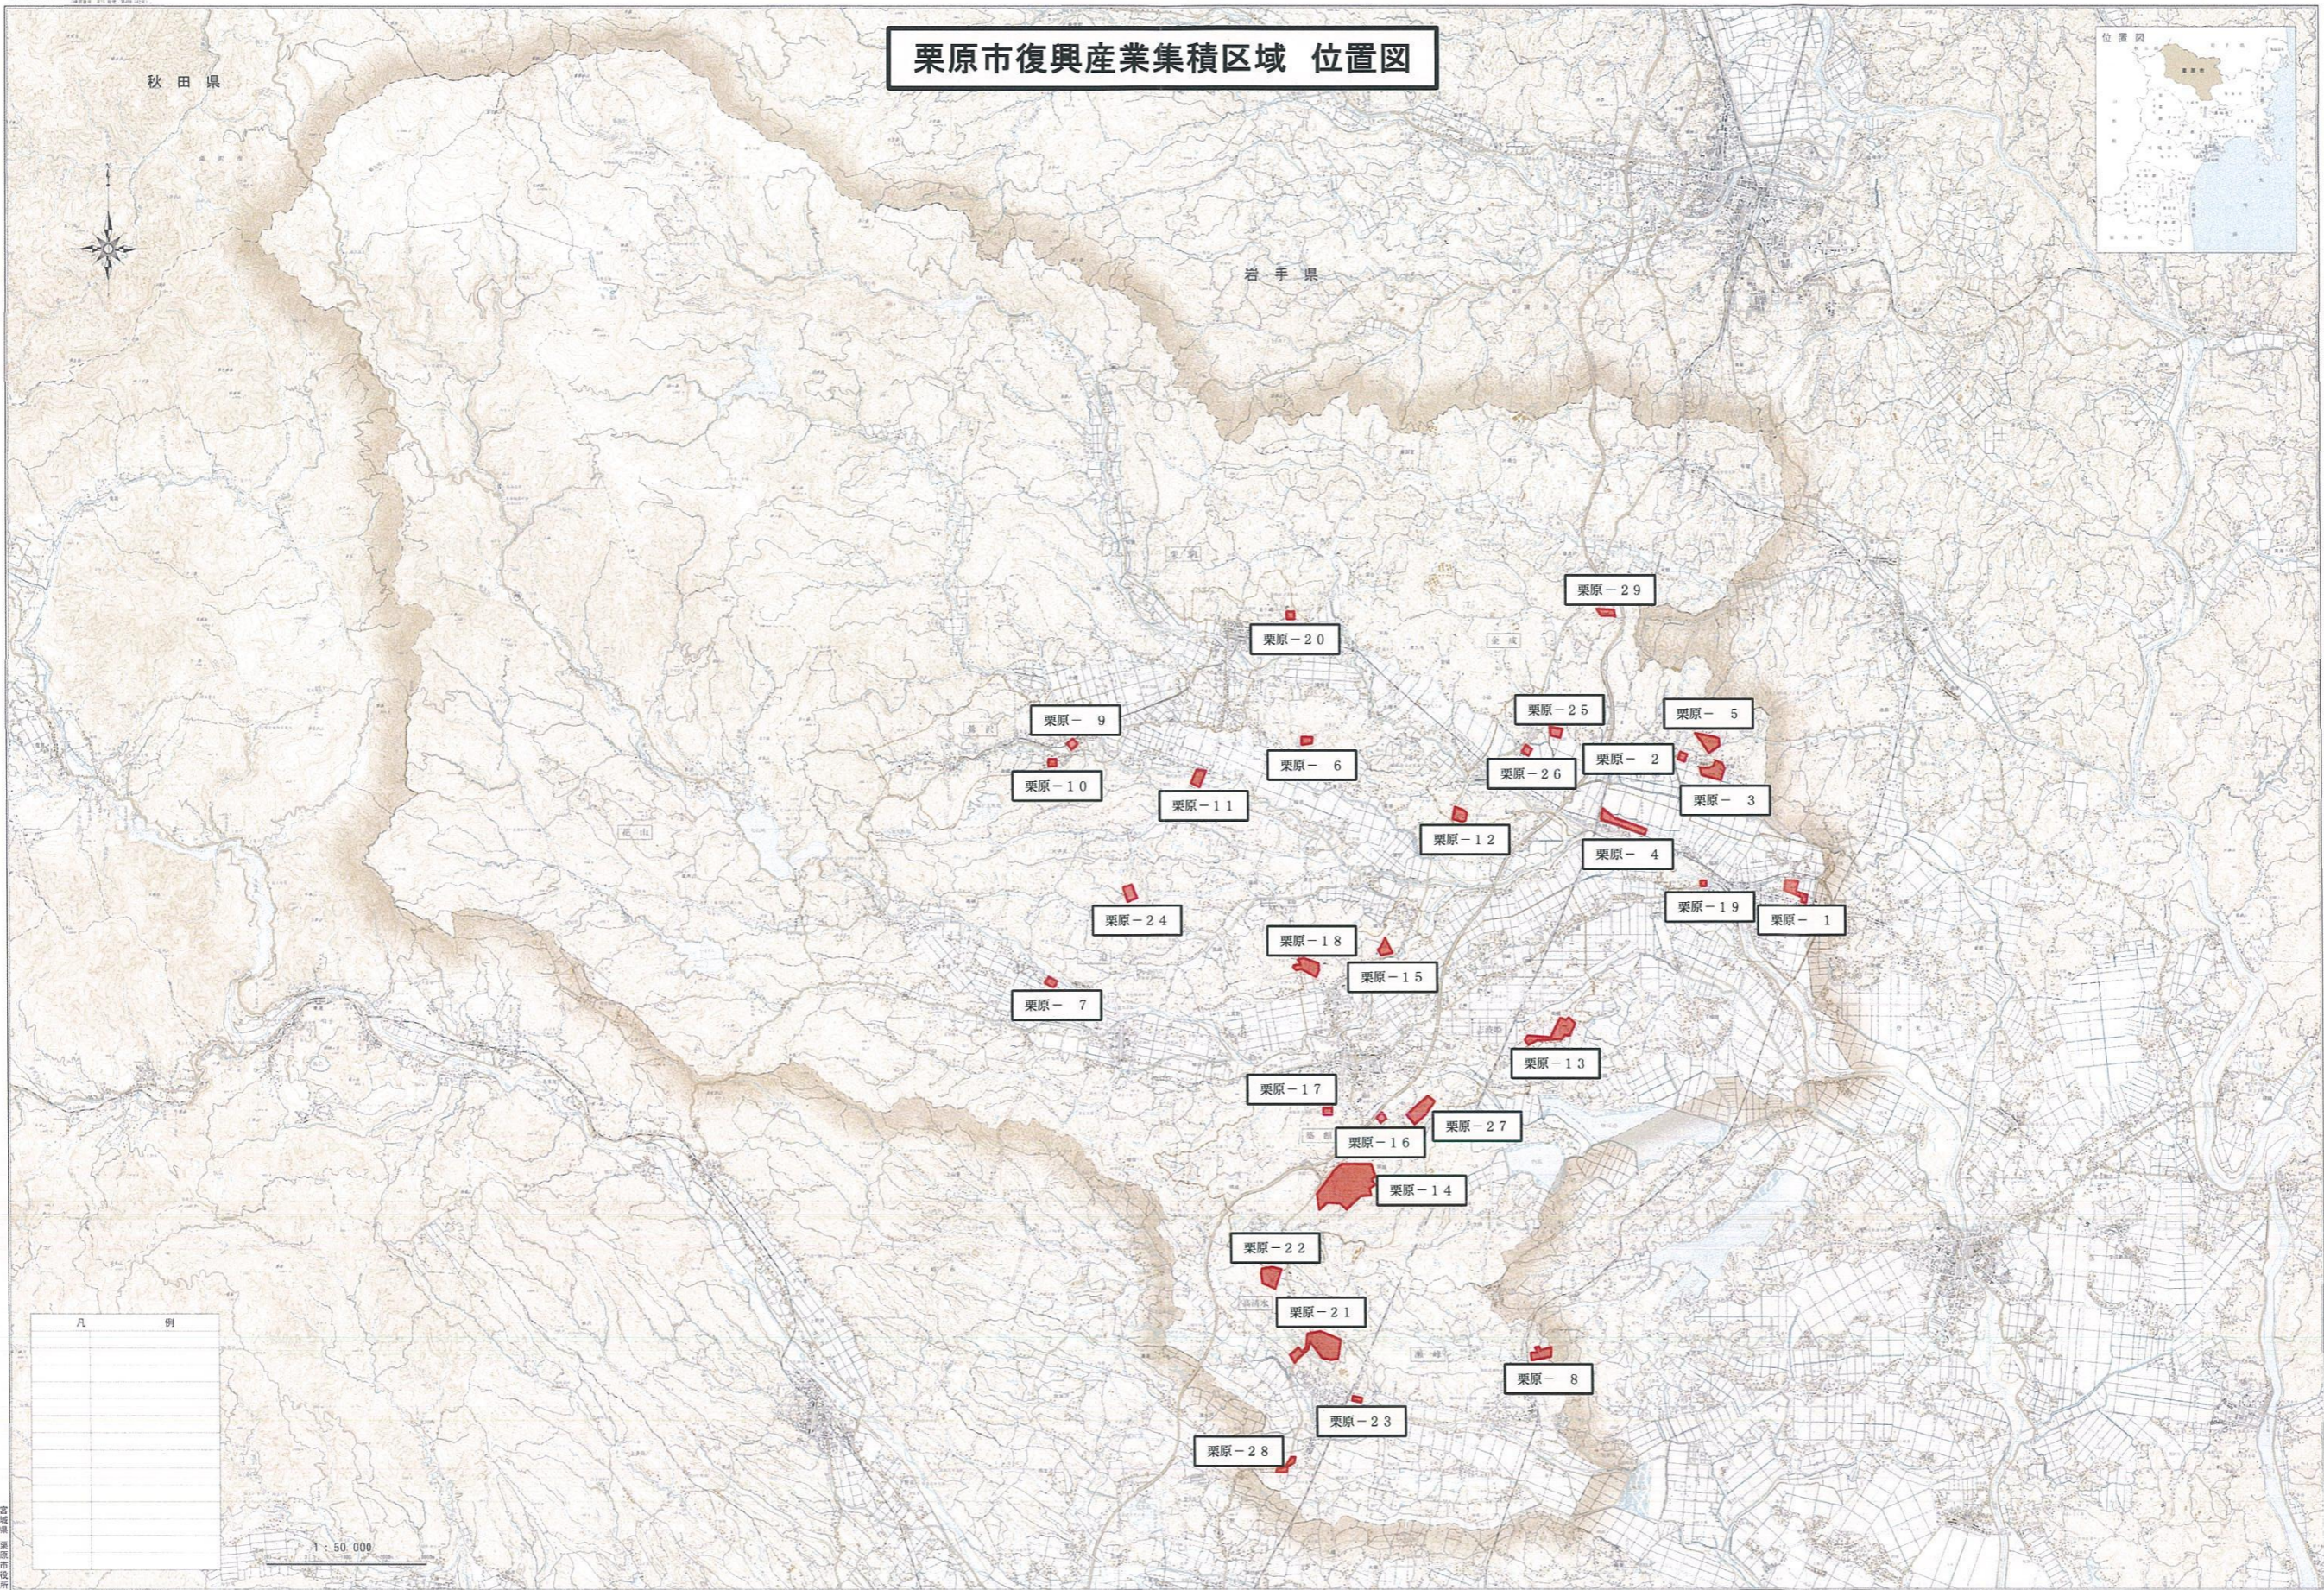

# 栗原市復興産業集積区域 位置図

栗原-9

栗原-10

栗原-11

栗原-24

栗原-7

栗原-20

栗原-6

栗原-18

栗原-17

栗原-22

栗原-21

栗原-28

栗原-15

栗原-16

栗原-14

栗原-23

栗原-29

栗原-25

栗原-26

栗原-12

栗原-15

栗原-16

栗原-14

栗原-13

栗原-27

栗原-8

栗原-5

栗原-2

栗原-3

栗原-4

栗原-19