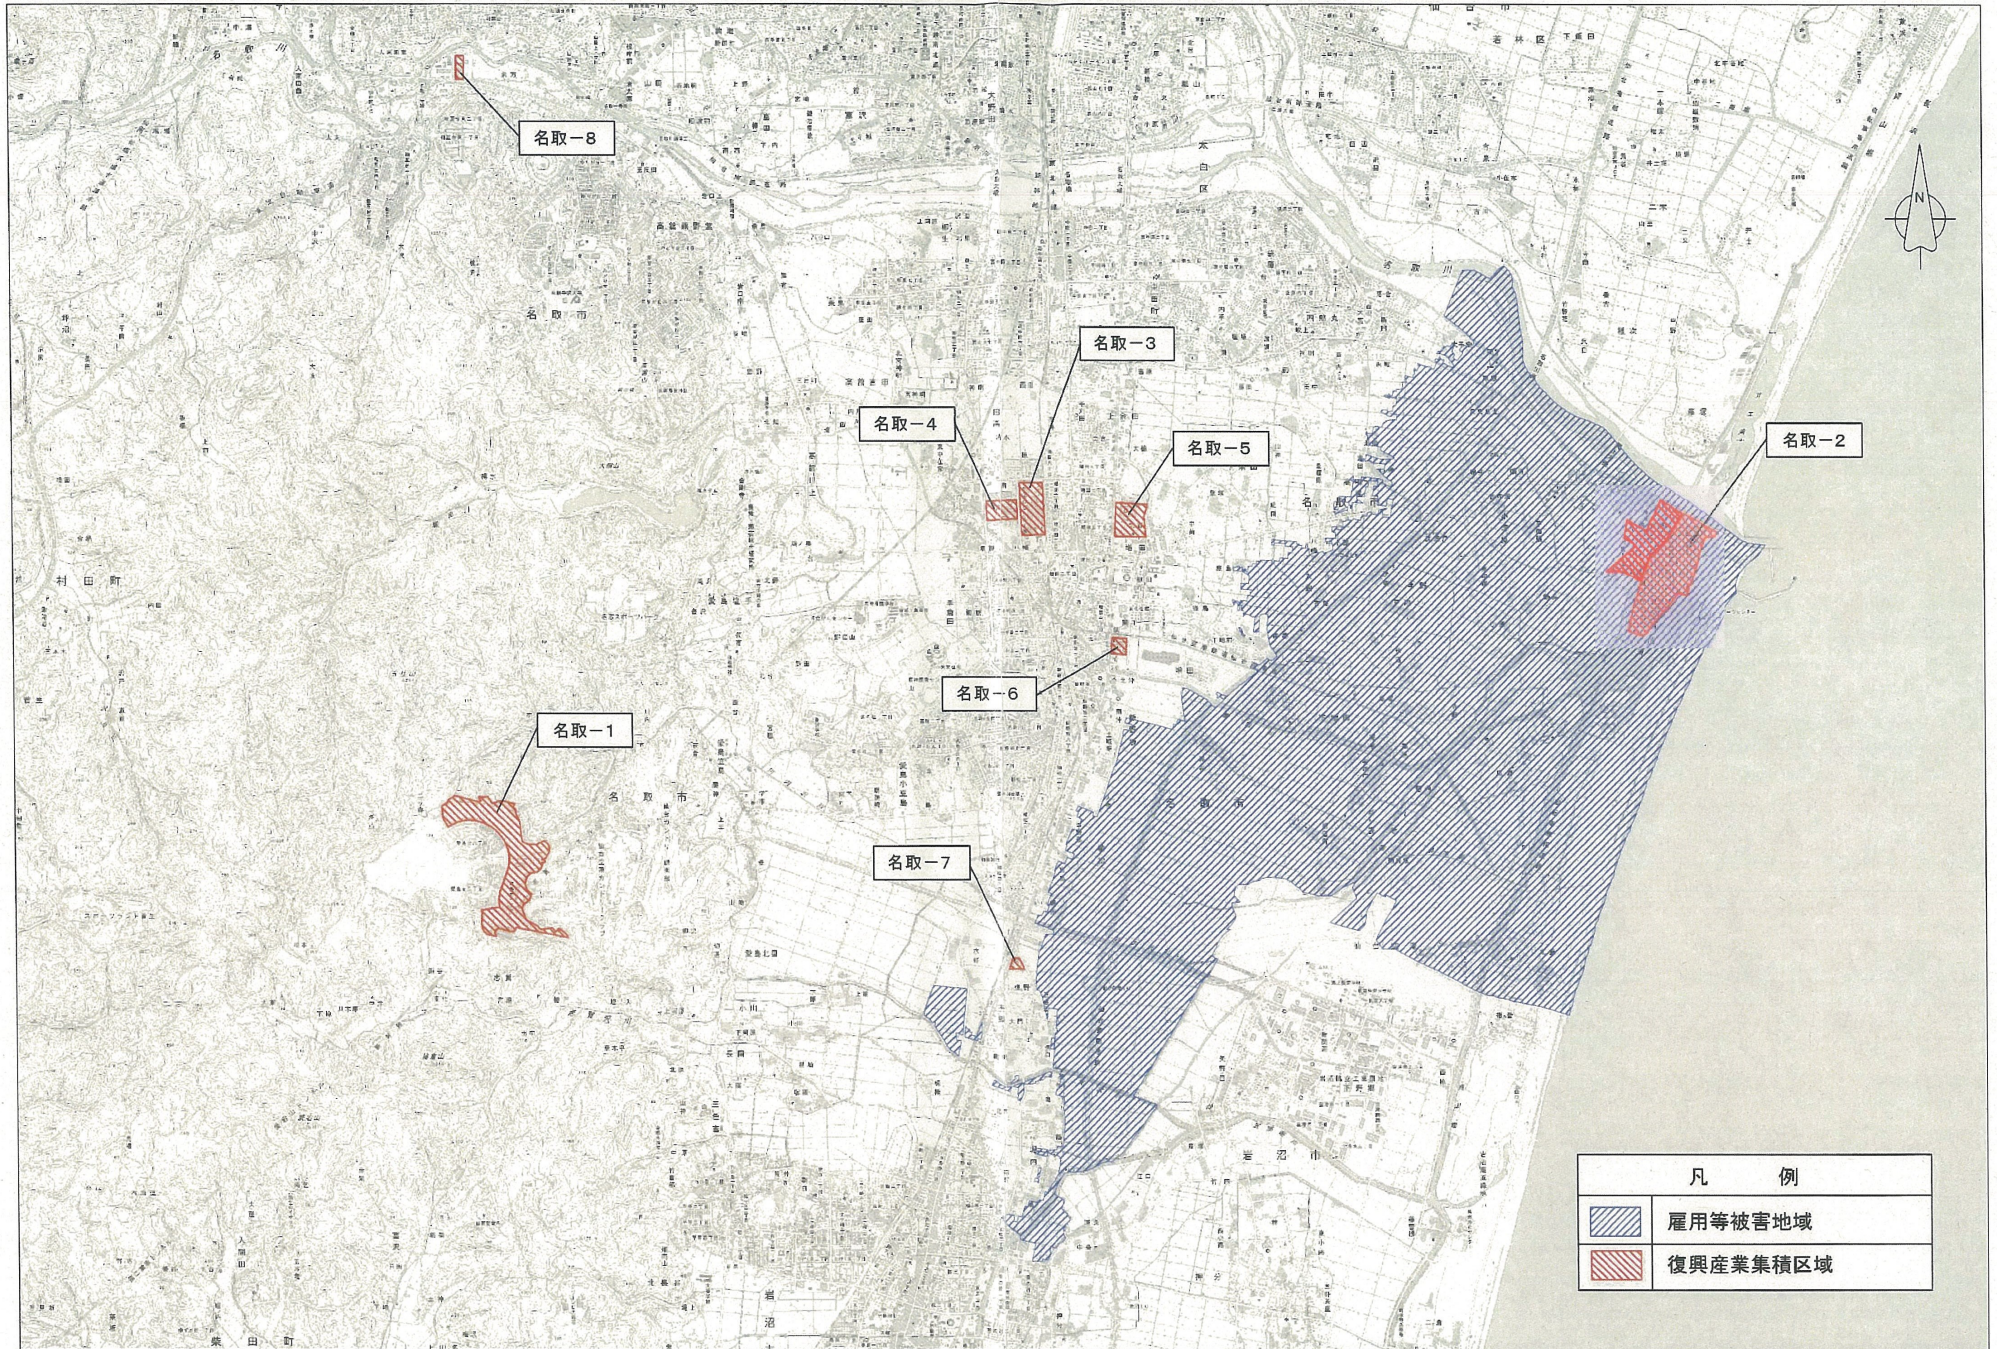

# 復興産業集積区域図

凡 例	
	雇用等被害地域
	復興産業集積区域

1000 0 1000 2000 3000m

1:50000