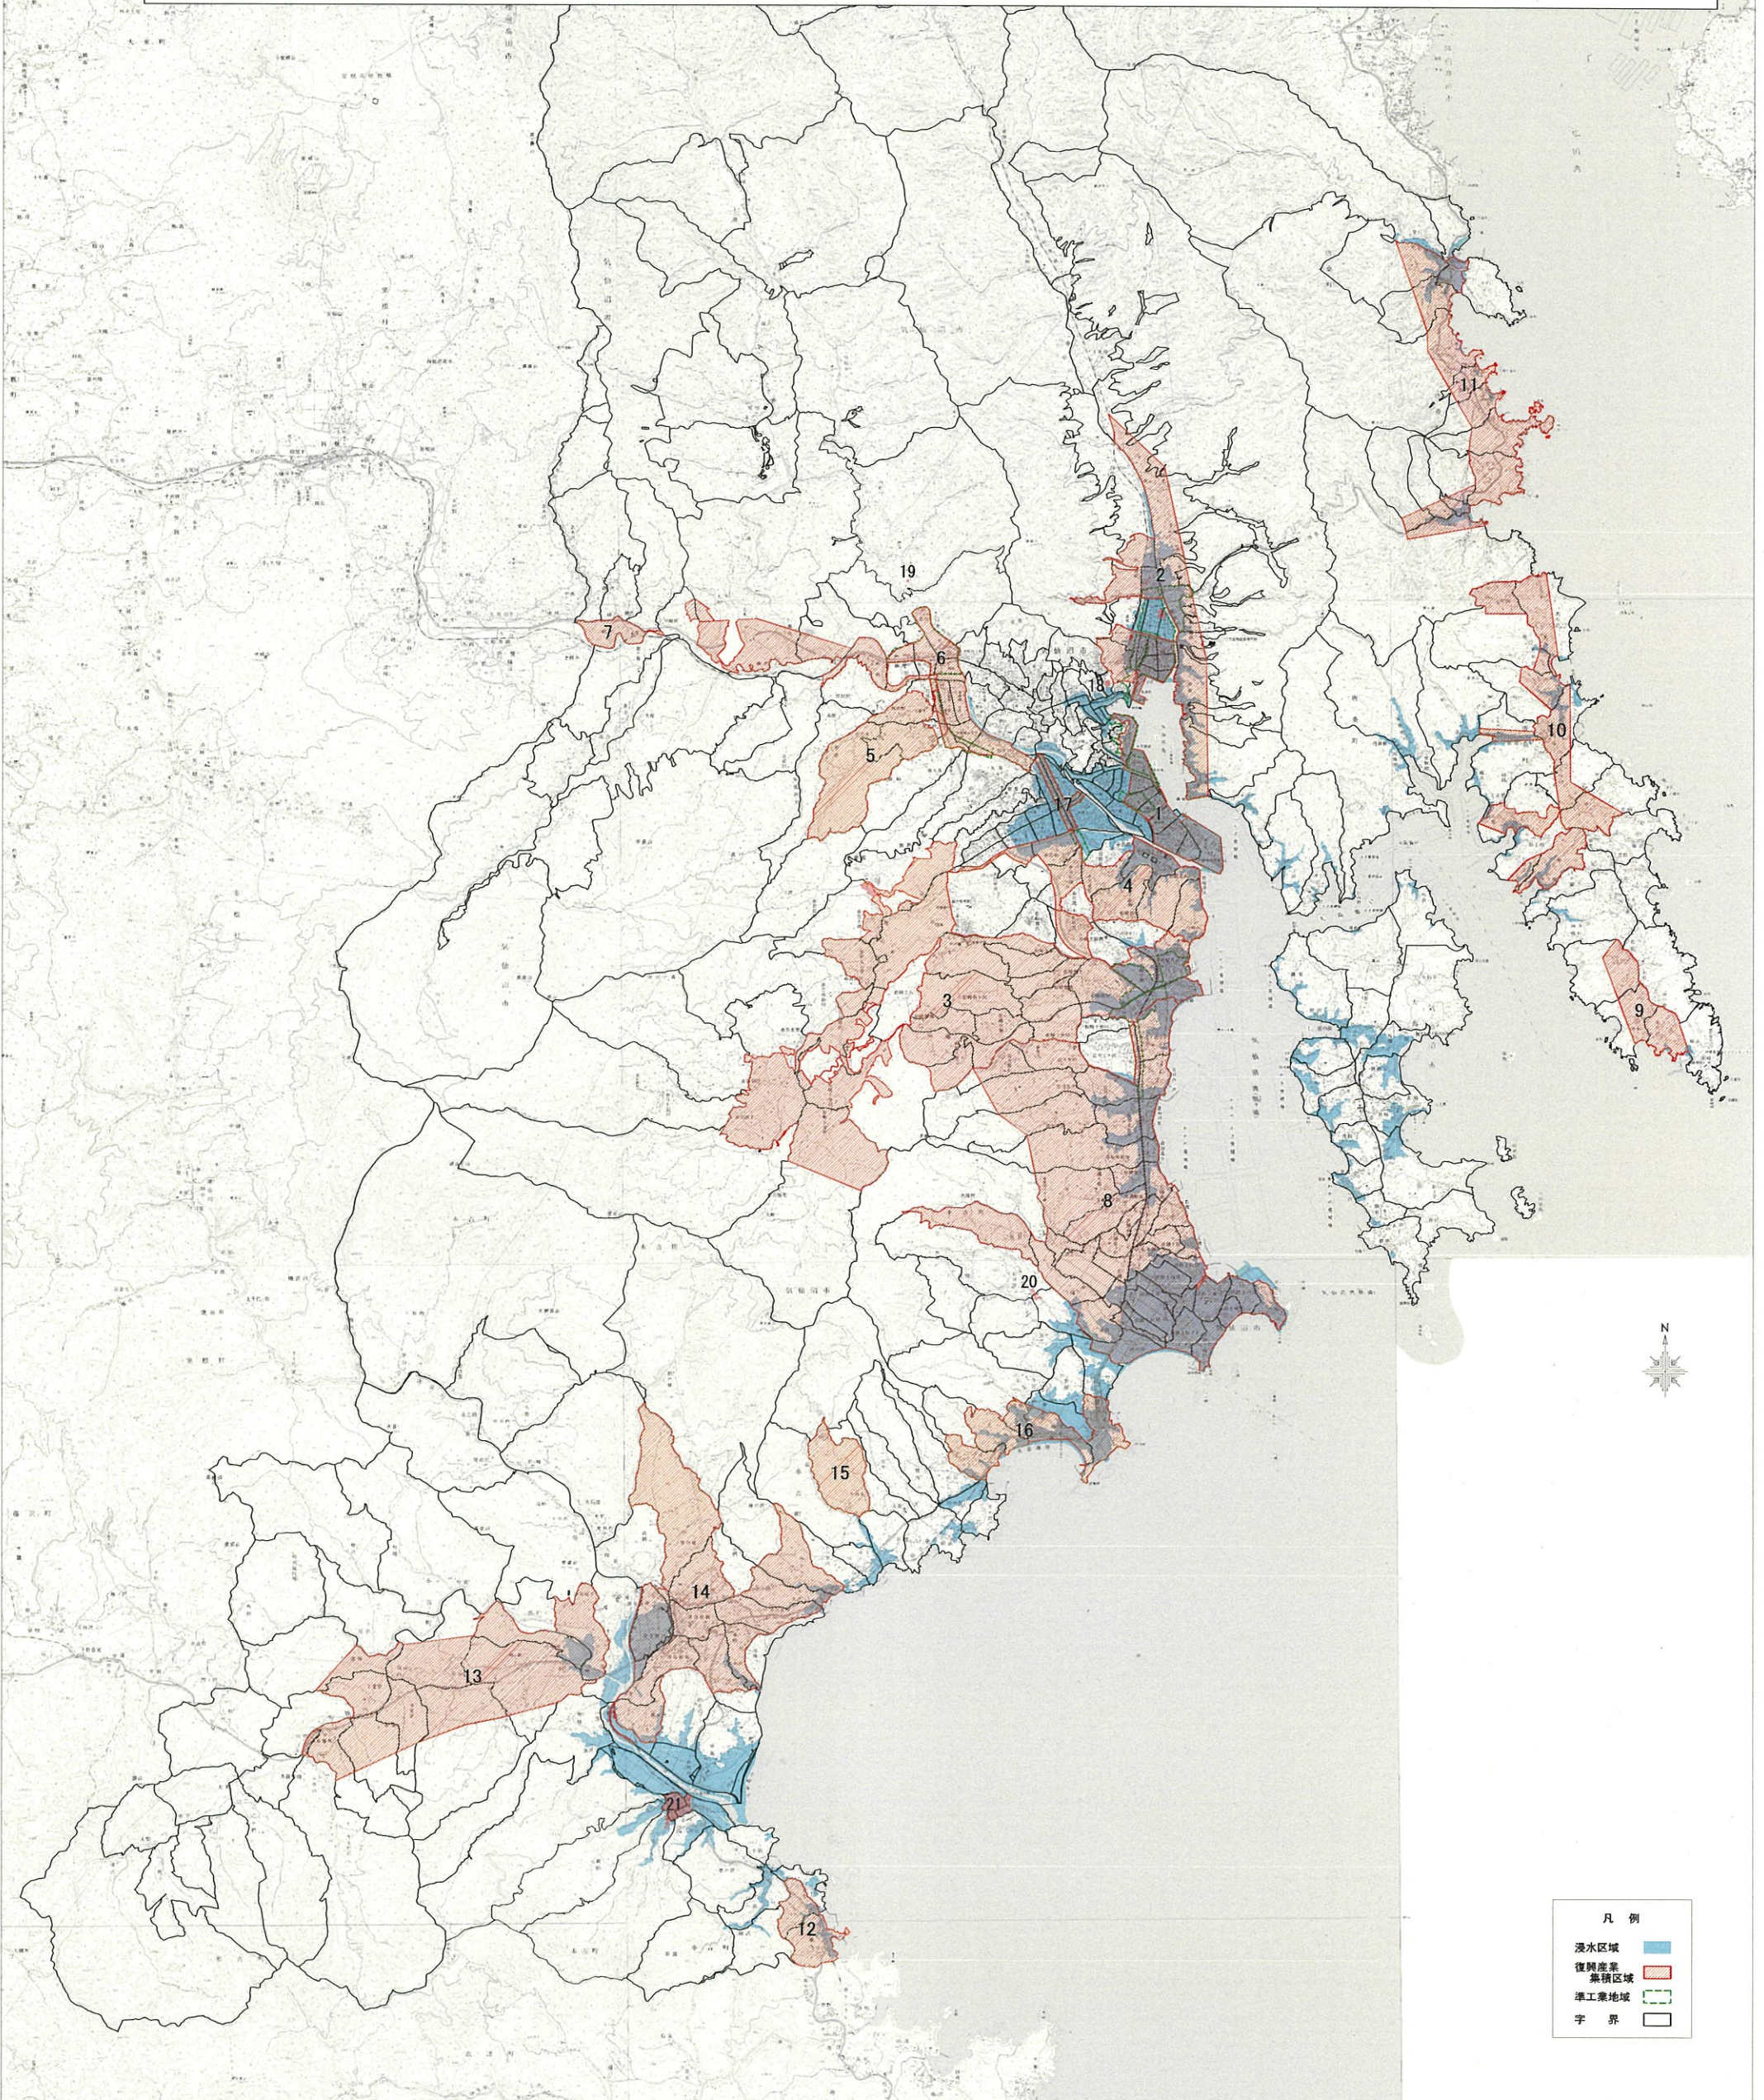

宮城県民間投資促進特区(ものづくり産業版)産業集積区域

凡例

浸水区域	■
復興産業集積区域	■
準工業地域	■
字界	□