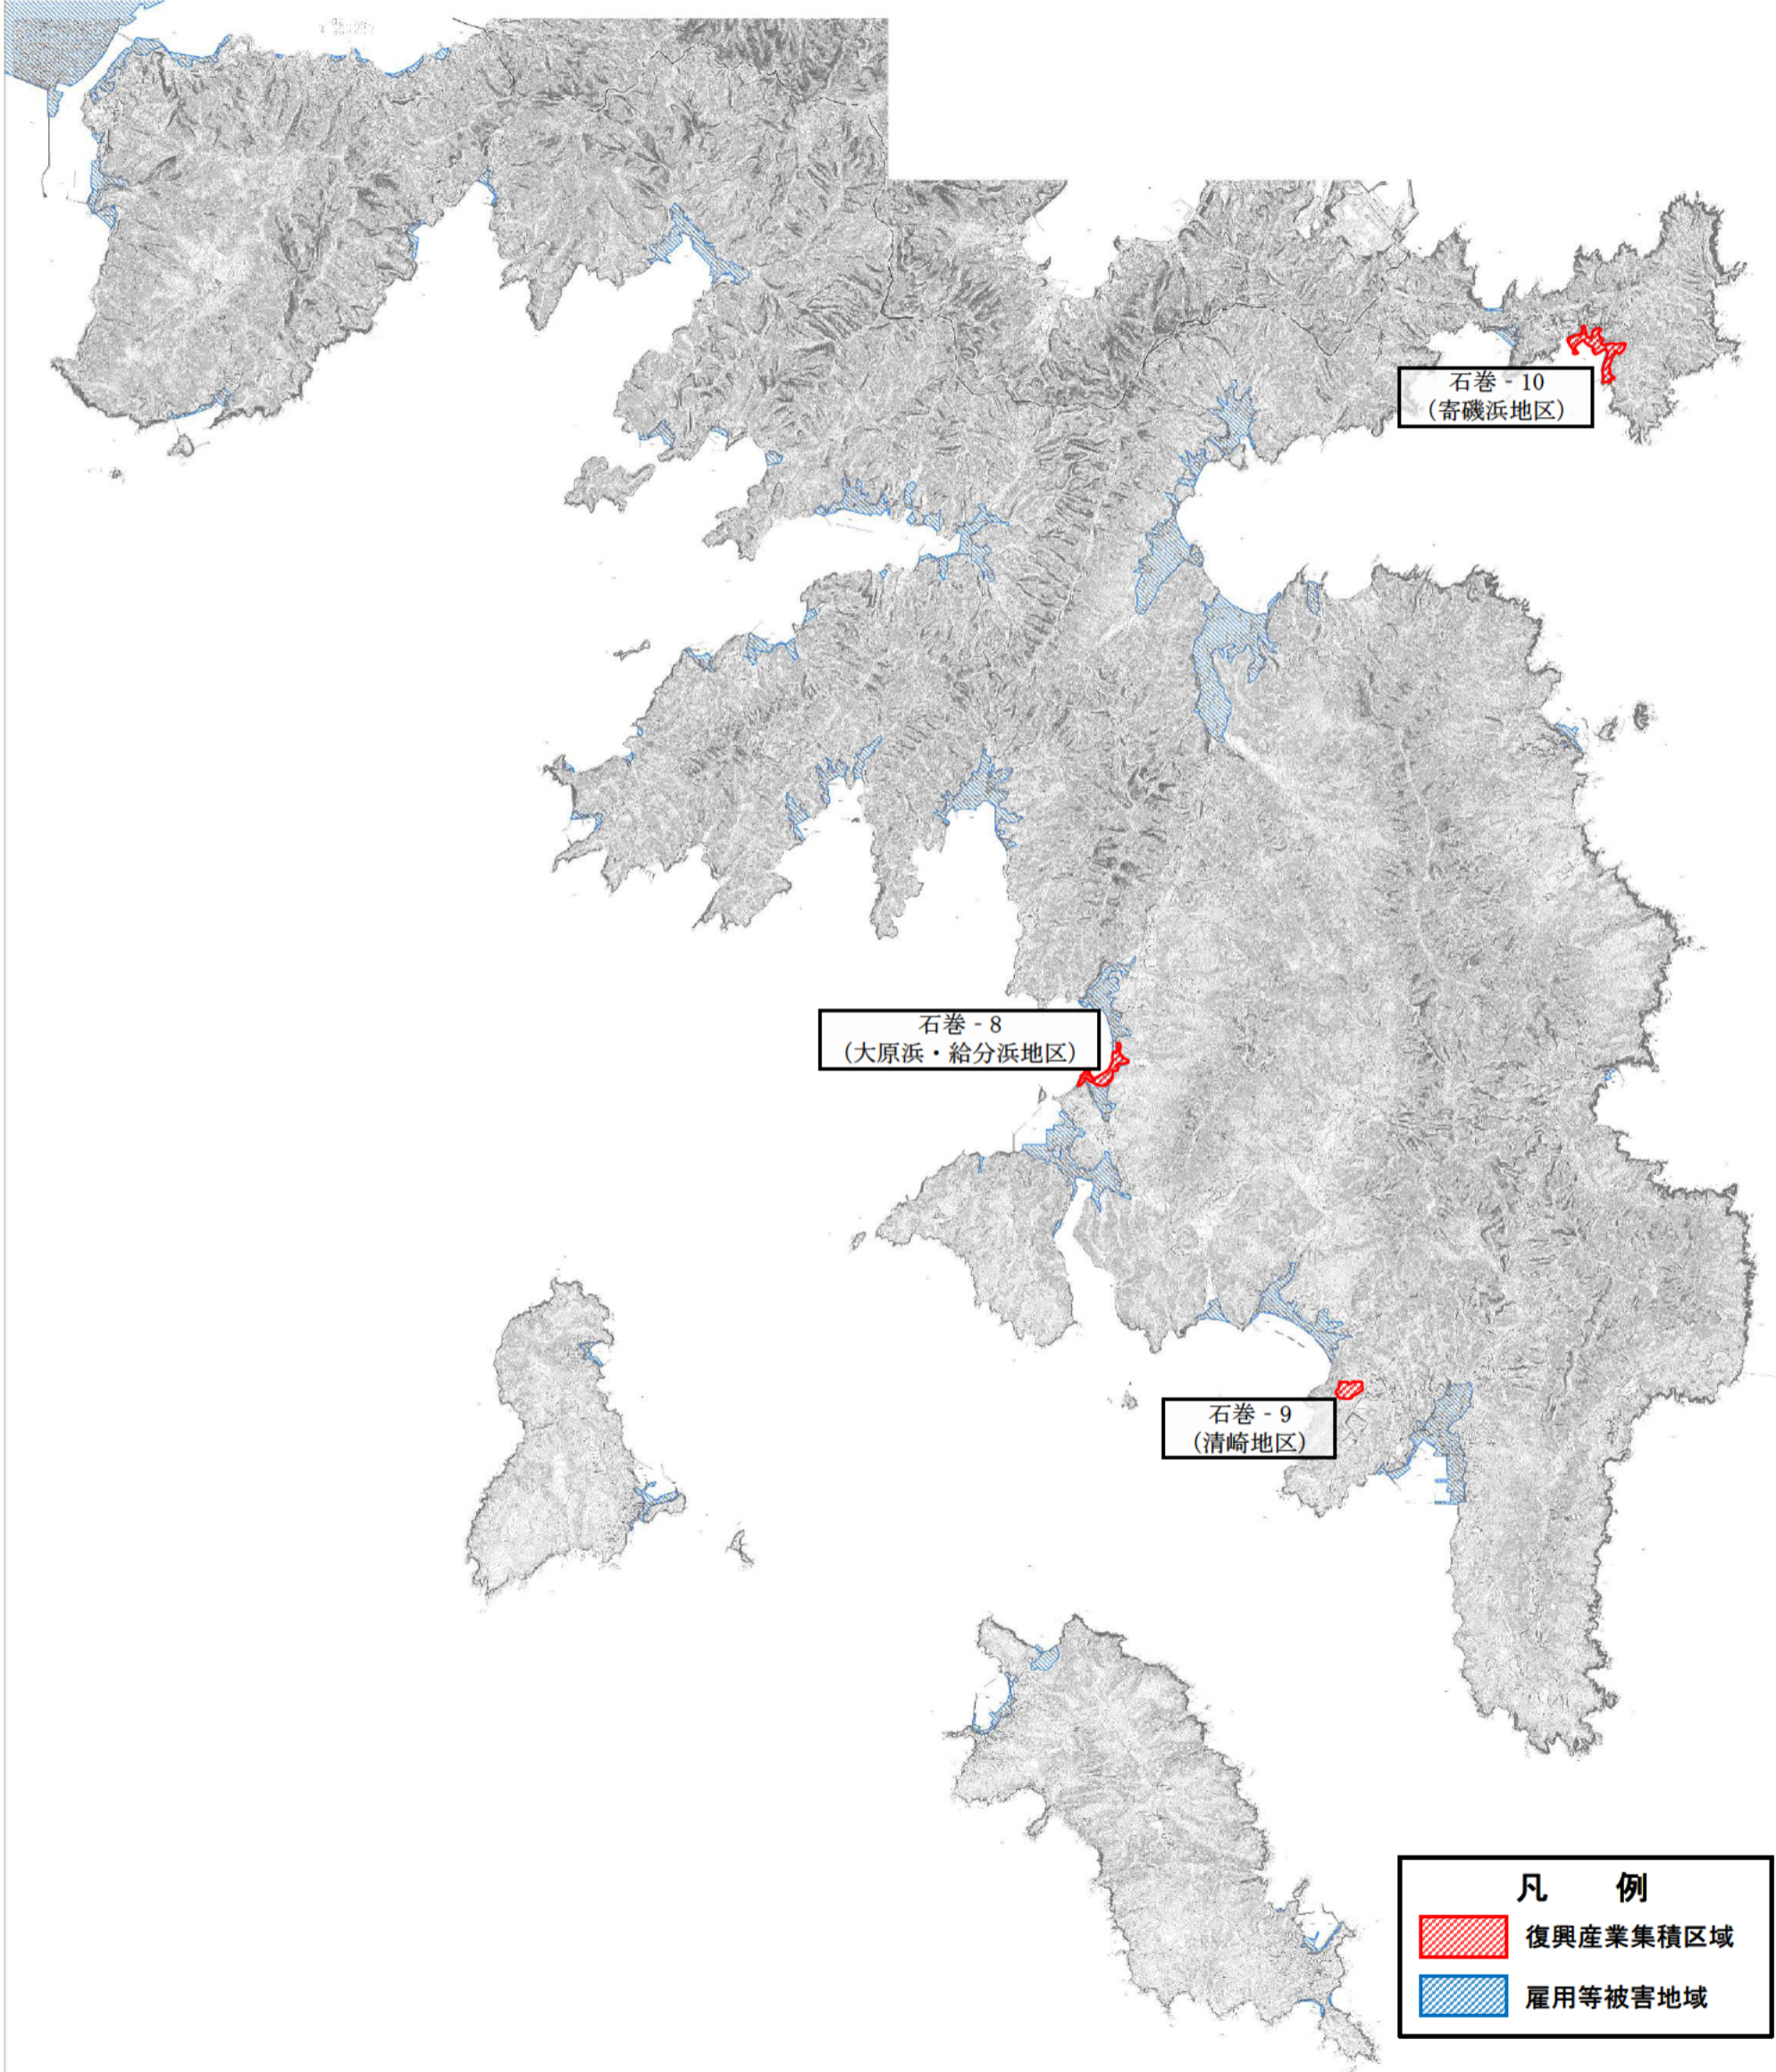

# 民間投資促進特区（ものづくり産業版）復興産業集積区域位置図（石巻地区）

民間投資促進特区（ものづくり産業版） 復興産業集積区域位置図（牡鹿地区）

# 民間投資促進特区（ものづくり産業版） 復興産業集積区域位置図（河北・雄勝地区）

**凡 例**

-  復興産業集積区域
-  雇用等被害地域

石巻 - 11  
(小船越地区)

石巻 - 13  
(成田地区)

石巻 - 14  
(中島地区)

石巻 - 15  
(福地地区)

石巻 - 16  
(味噌作地区)

石巻 - 17  
(雄勝地区)

石巻 - 18  
(唐桑地区)

石巻 - 46  
(船越地区)

縮尺 1:20,000

民間投資促進特区（ものづくり産業版） 復興産業集積区域位置図（河南・桃生地区）