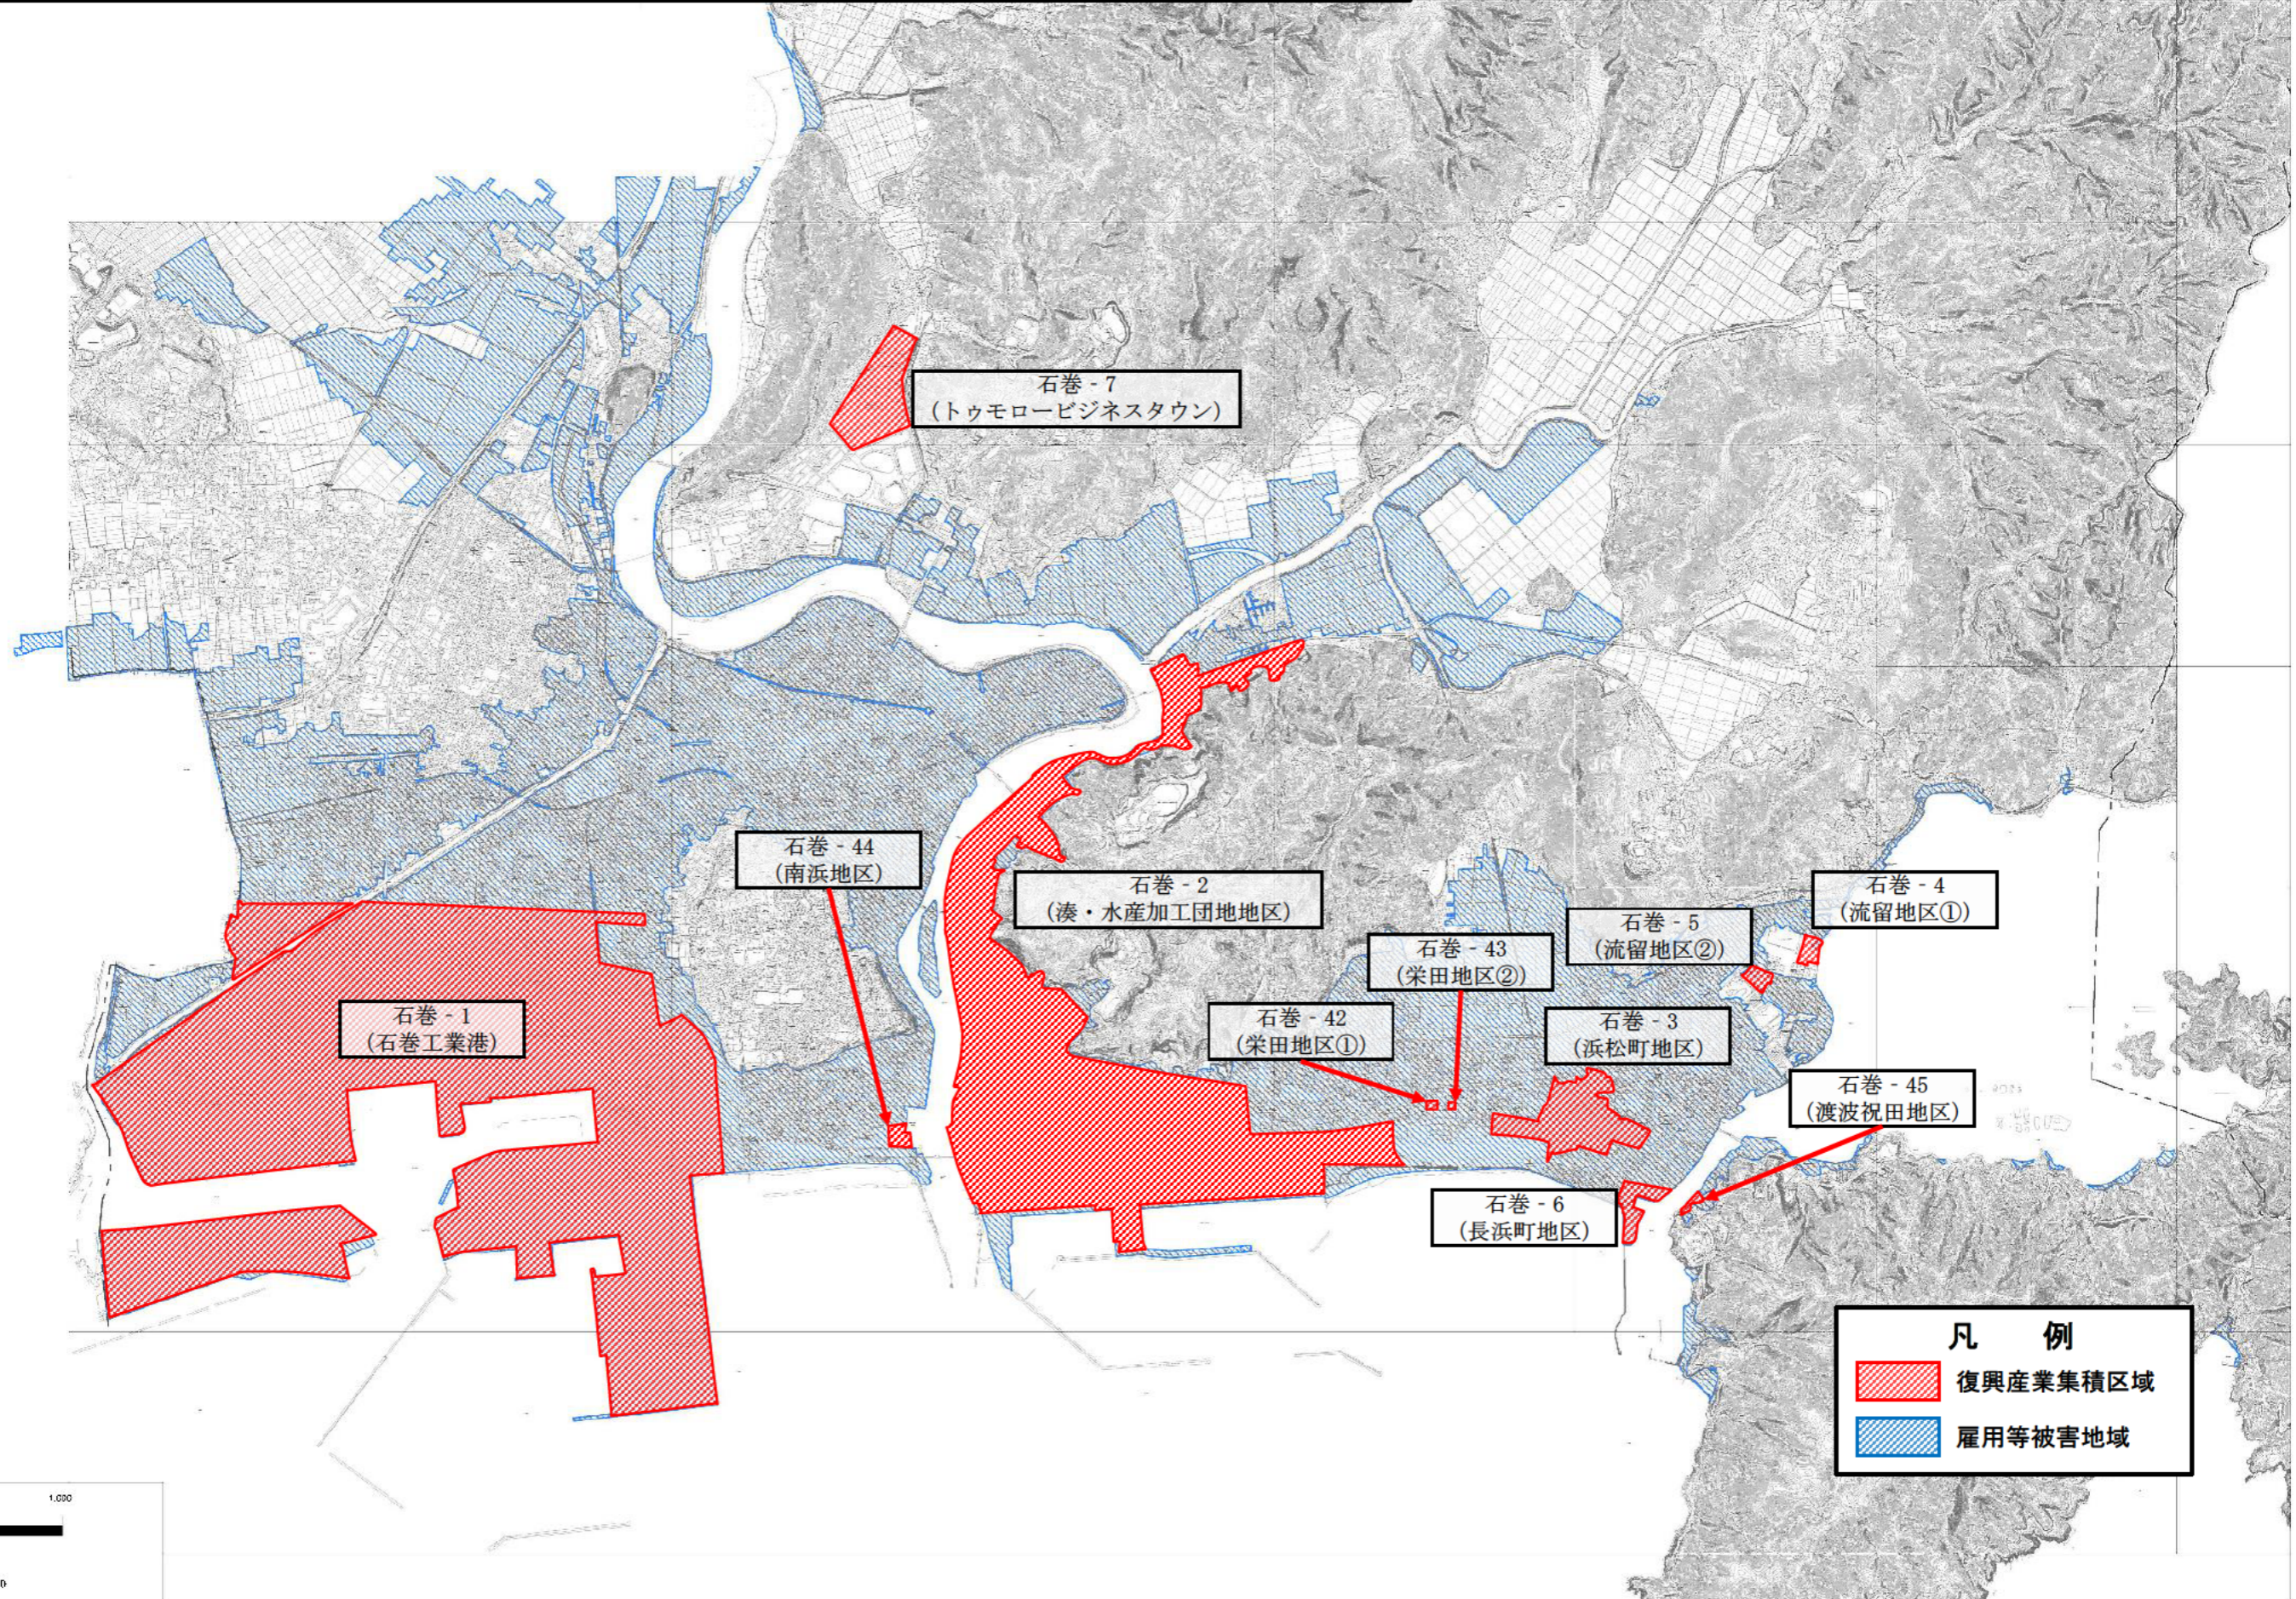

# 民間投資促進特区（ものづくり産業版）復興産業集積区域位置図（石巻地区）

民間投資促進特区（ものづくり産業版） 復興産業集積区域位置図（牡鹿地区）

# 民間投資促進特区（ものづくり産業版） 復興産業集積区域位置図（河北・雄勝地区）

**凡 例**

-  復興産業集積区域
-  雇用等被害地域

石巻 - 11  
(小船越地区)

石巻 - 13  
(成田地区)

石巻 - 14  
(中島地区)

石巻 - 15  
(福地地区)

石巻 - 16  
(味噌作地区)

石巻 - 17  
(雄勝地区)

石巻 - 18  
(唐桑地区)

石巻 - 46  
(船越地区)

縮尺 1:20,000

民間投資促進特区（ものづくり産業版） 復興産業集積区域位置図（河南・桃生地区）