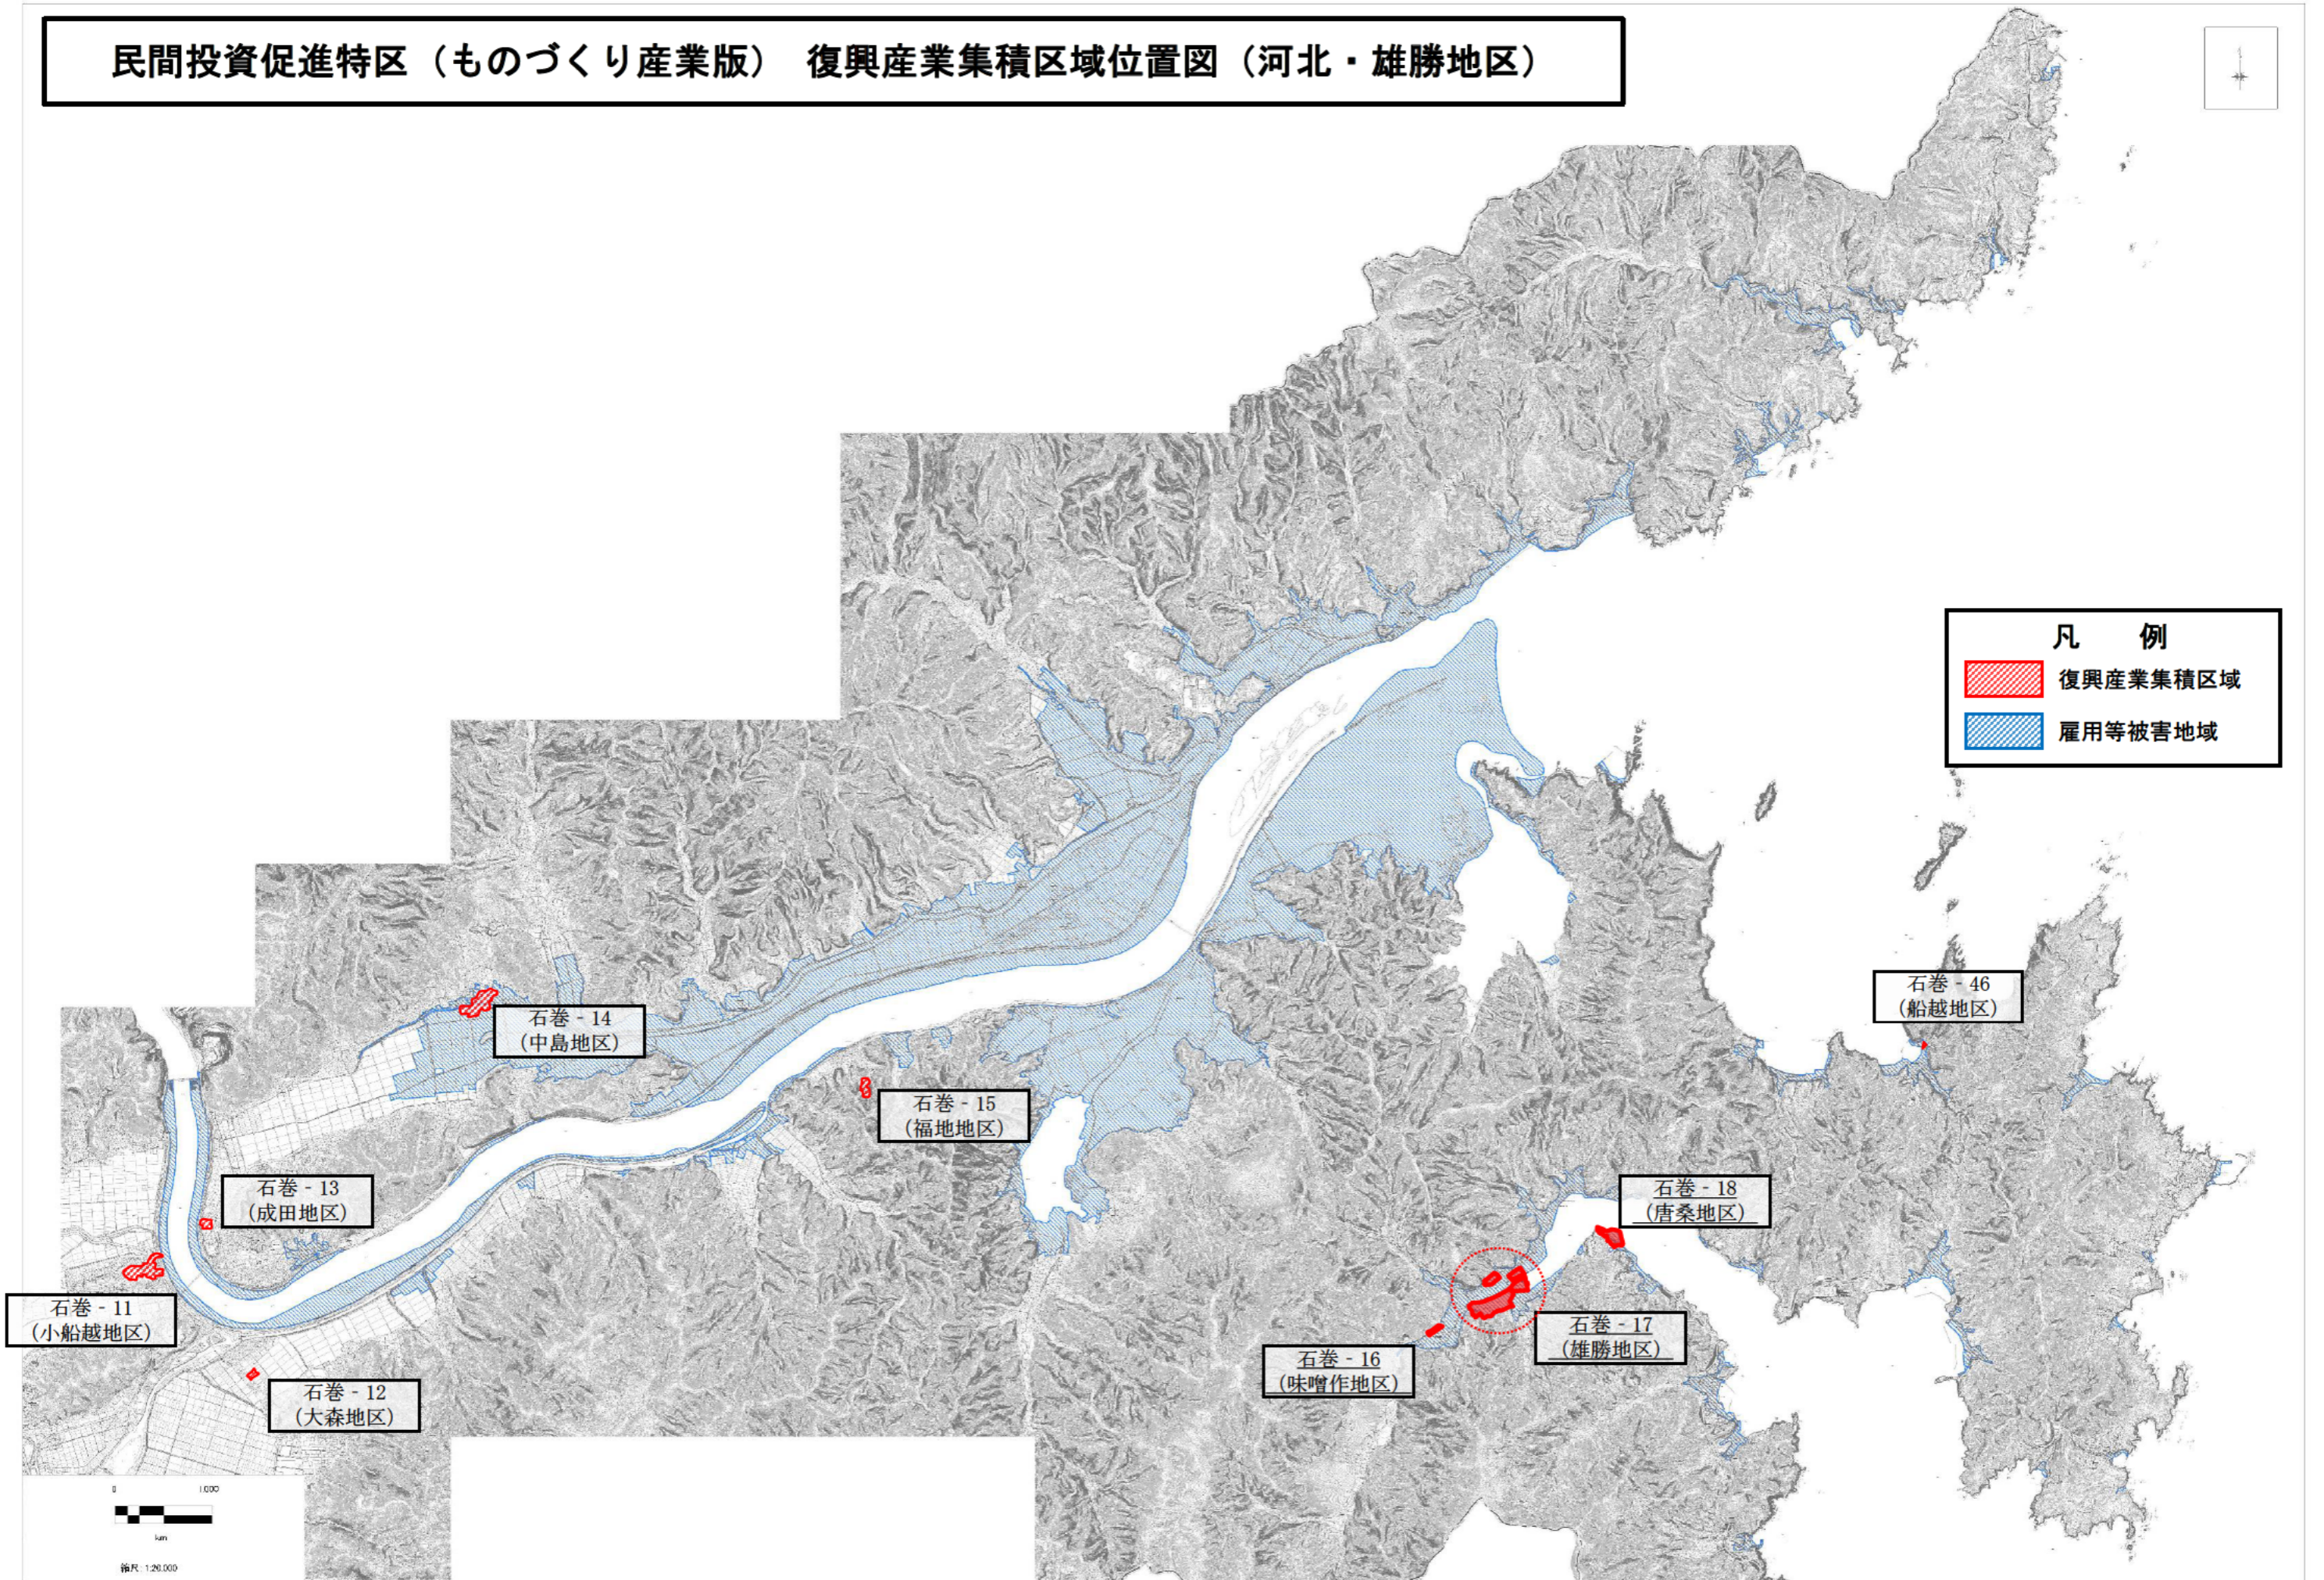

# 民間投資促進特区（ものづくり産業版）復興産業集積区域位置図（石巻地区）

民間投資促進特区（ものづくり産業版） 復興産業集積区域位置図（牡鹿地区）

# 民間投資促進特区（ものづくり産業版） 復興産業集積区域位置図（河北・雄勝地区）

**凡 例**

-  復興産業集積区域
-  雇用等被害地域

石巻 - 11  
(小船越地区)

石巻 - 13  
(成田地区)

石巻 - 14  
(中島地区)

石巻 - 15  
(福地地区)

石巻 - 16  
(味噌作地区)

石巻 - 17  
(雄勝地区)

石巻 - 18  
(唐桑地区)

石巻 - 46  
(船越地区)

縮尺 1:20,000

民間投資促進特区（ものづくり産業版） 復興産業集積区域位置図（河南・桃生地区）