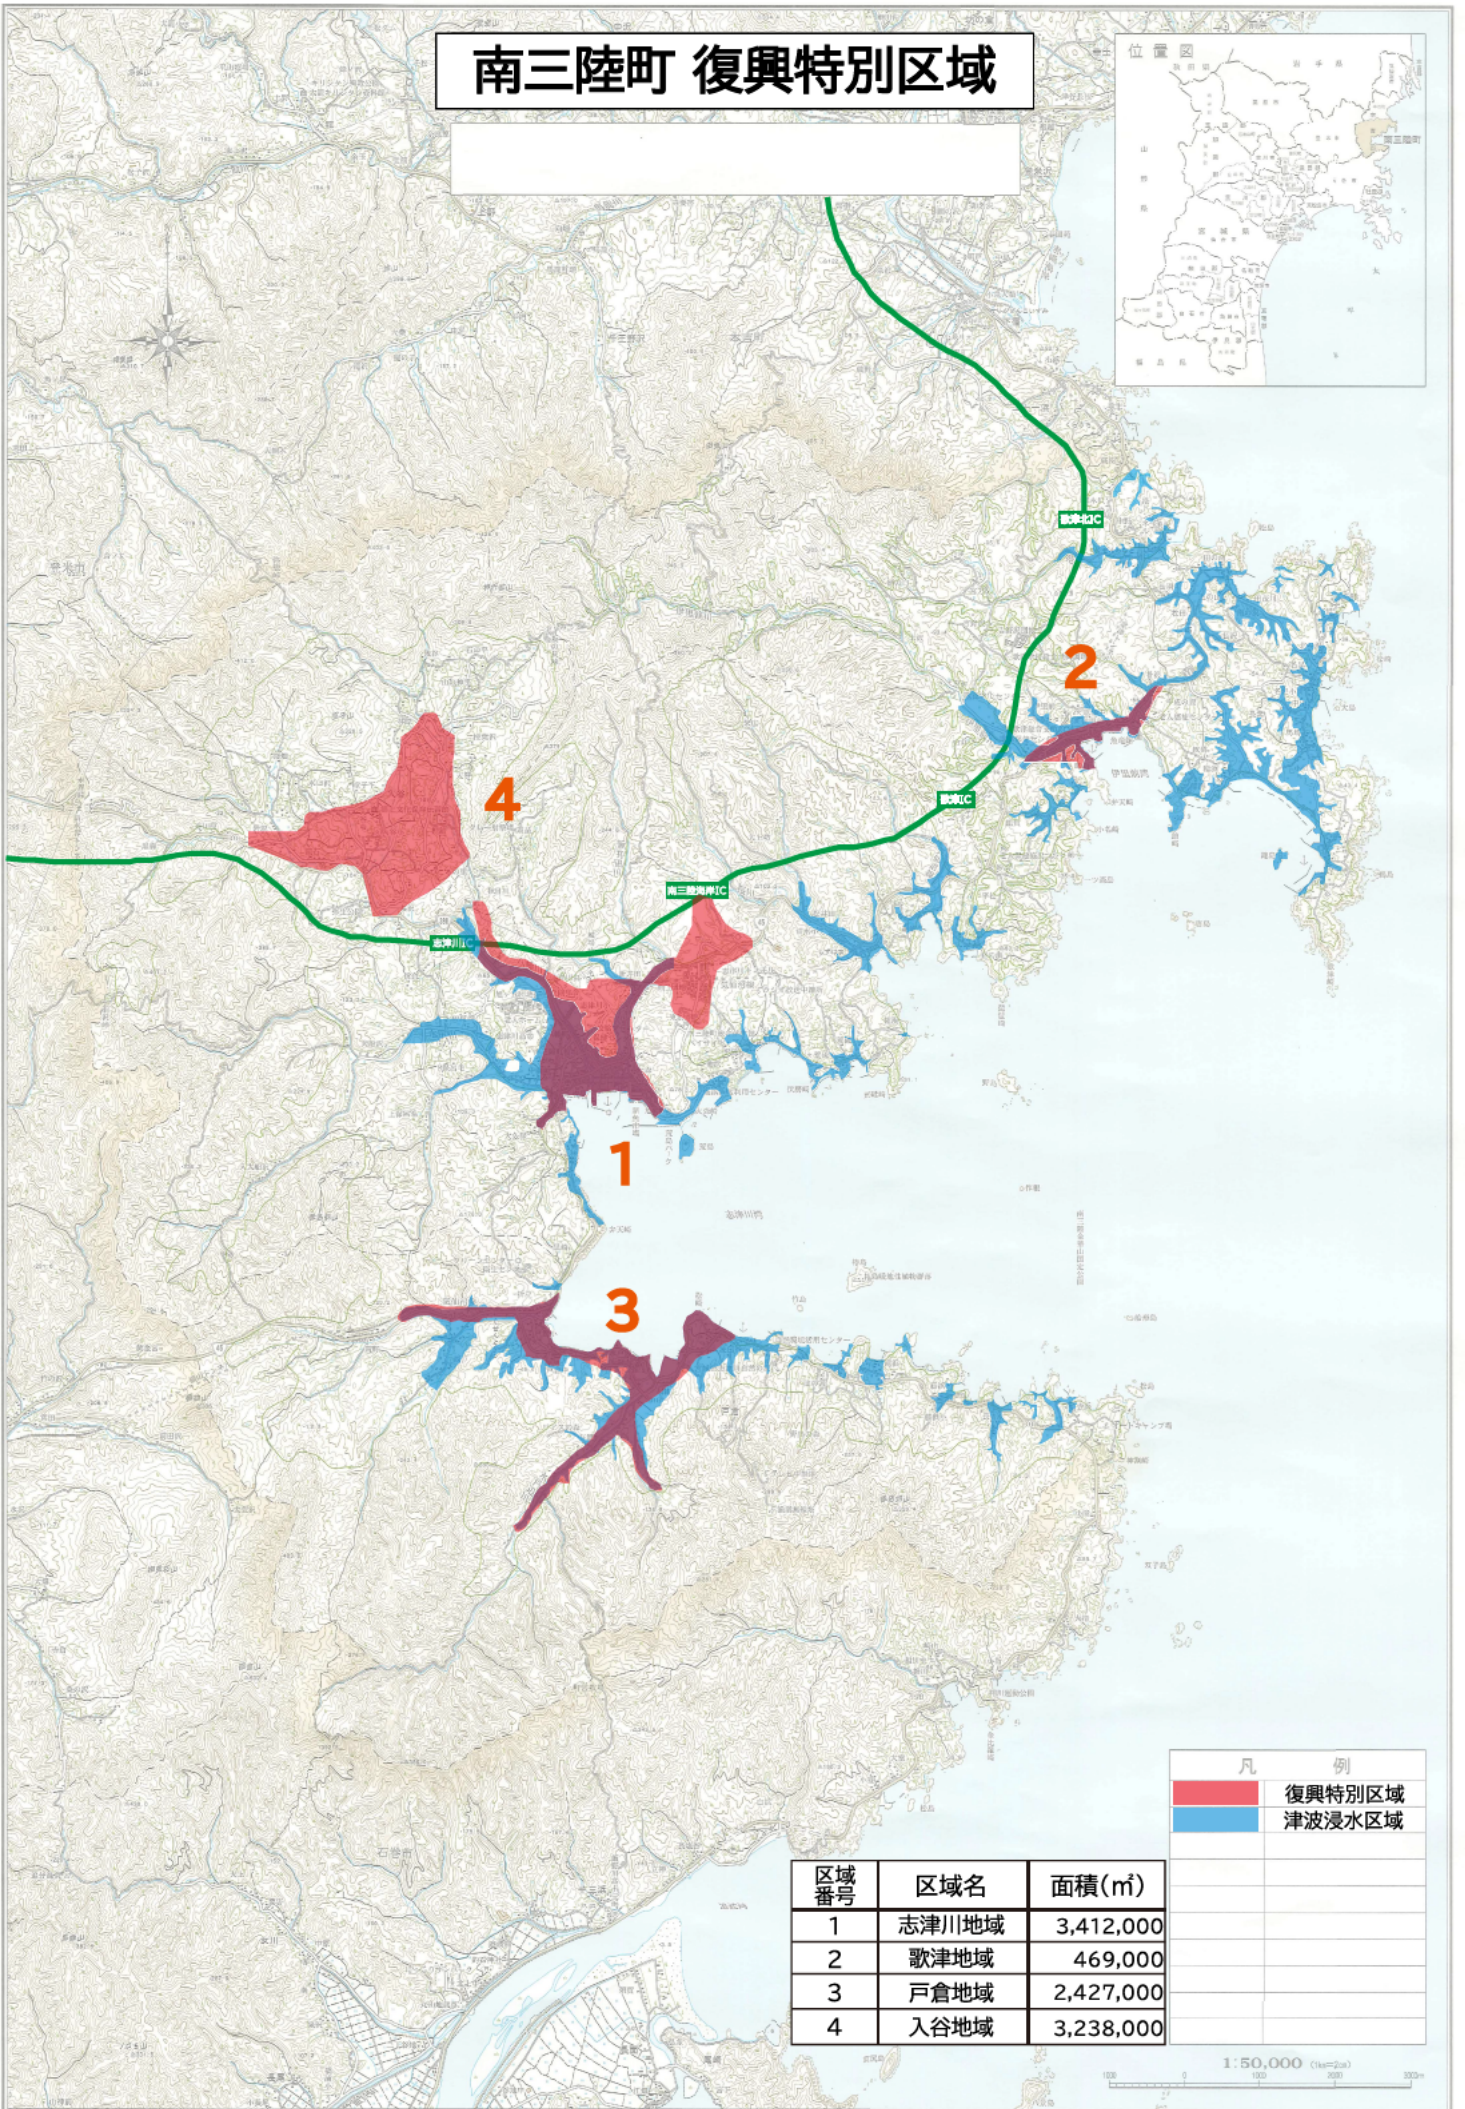

南三陸町 復興特別区域

凡 例	
	復興特別区域
	津波浸水区域

区域番号	区域名	面積(m ²)
1	志津川地域	3,412,000
2	歌津地域	469,000
3	戸倉地域	2,427,000
4	入谷地域	3,238,000