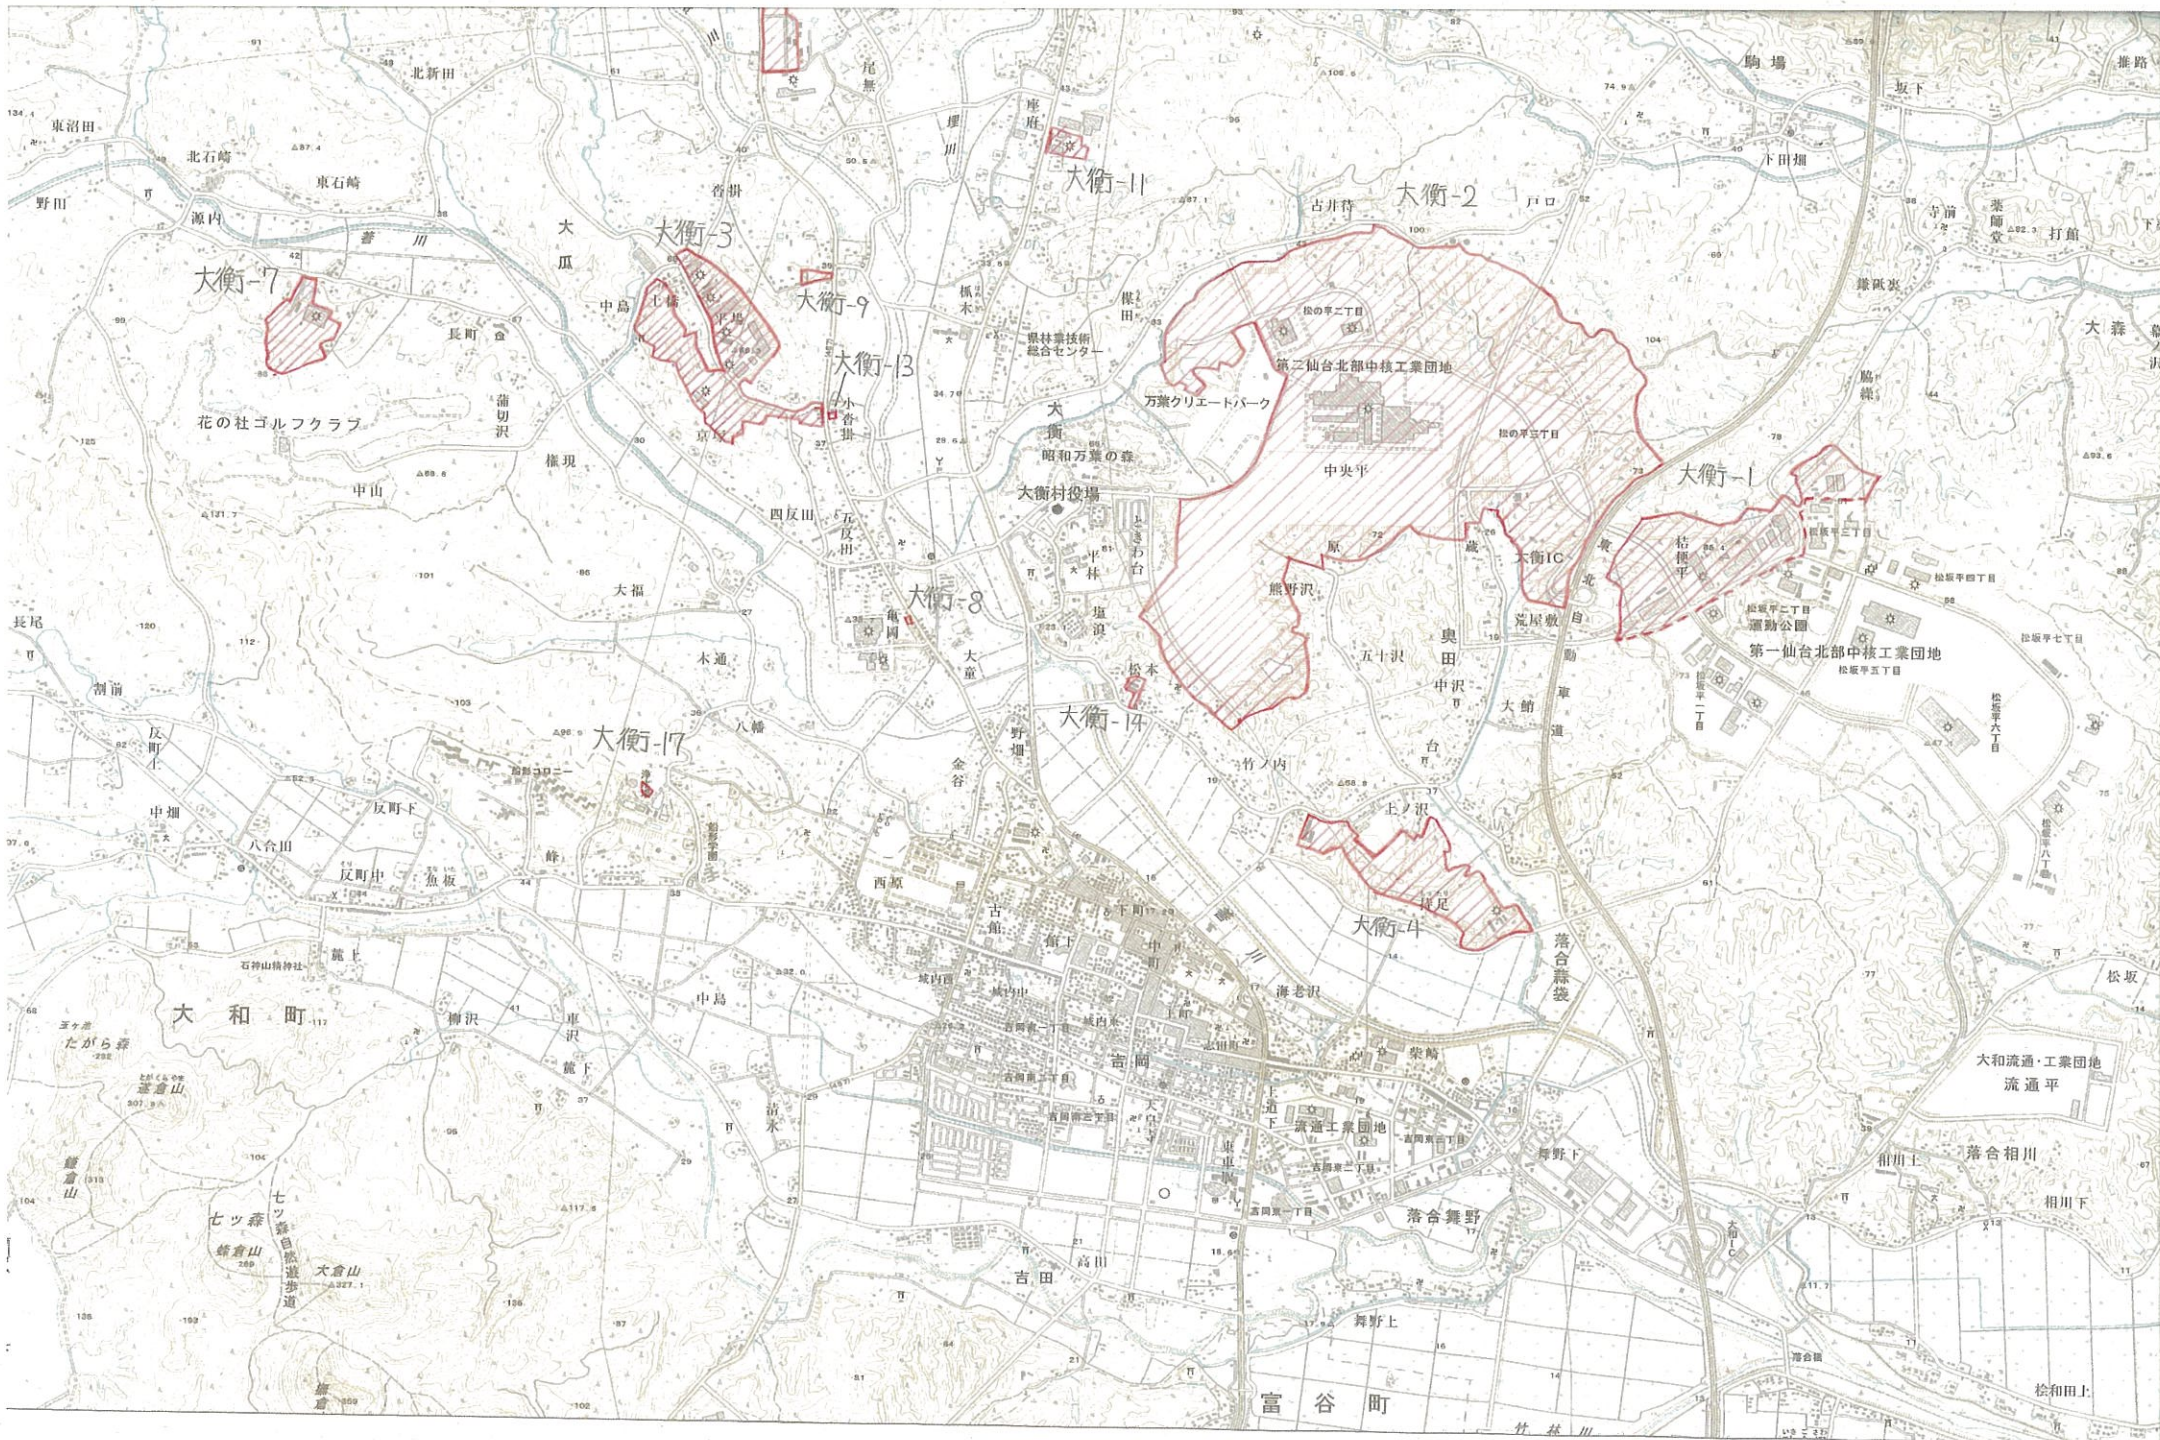

大衡村全図

1 : 25,000 (1Km=4cm)

衡村全図

凡 例	
●	大衡村役場

1 : 25,000 (1Kw=4cm)