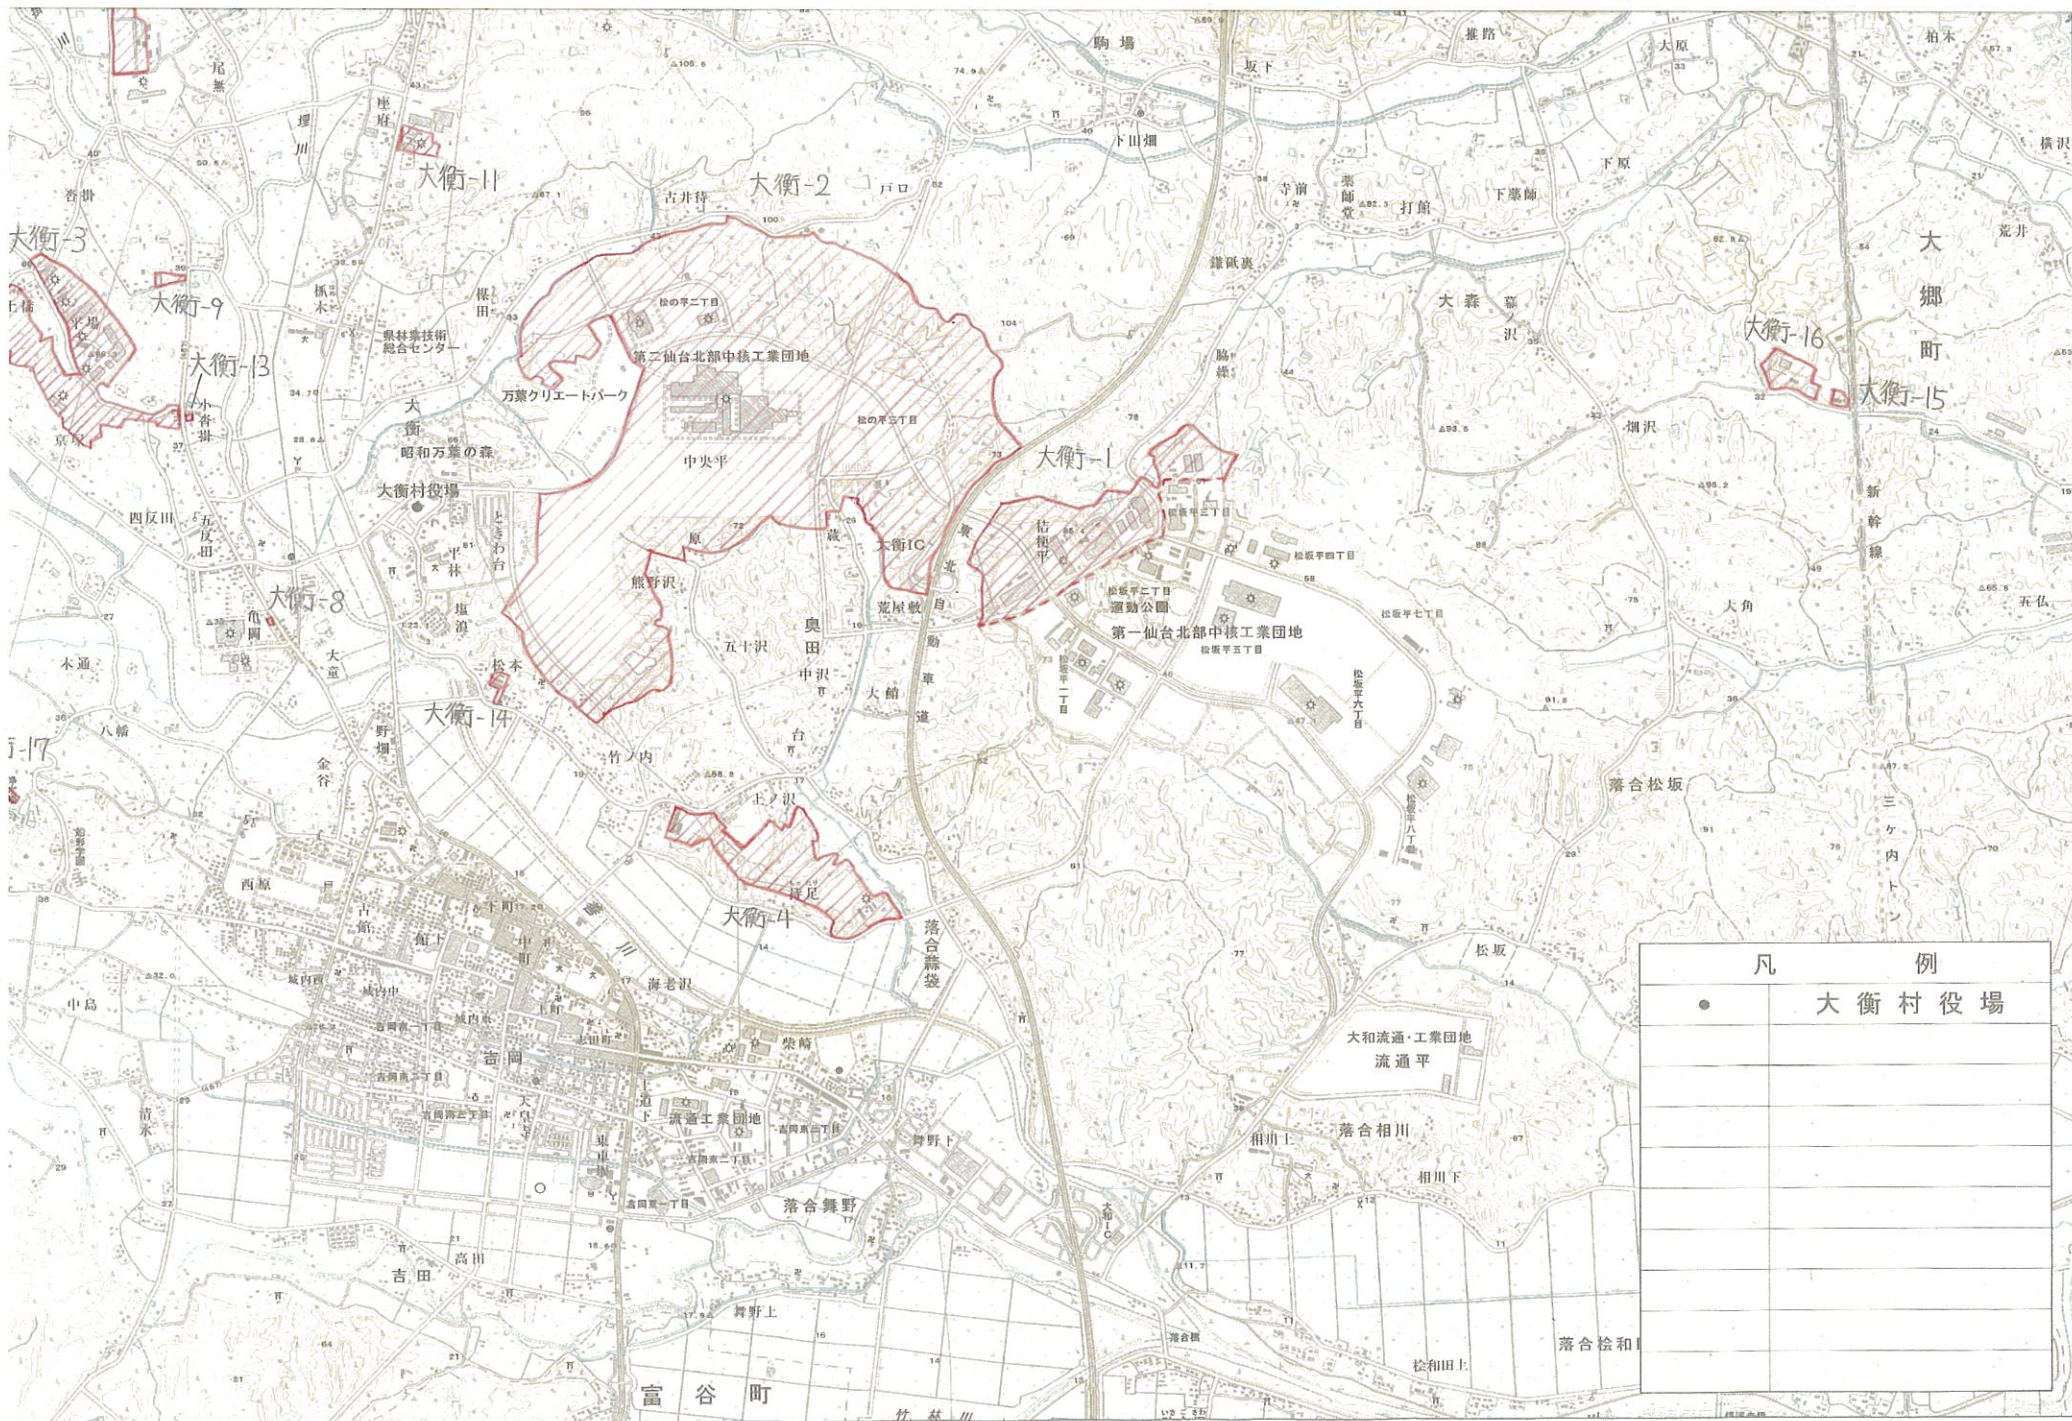

大衡村全図

1 : 25,000 (1Km=4cm)

衡村全図

凡 例	
●	大衡村役場

1 : 25,000 (1Kw=4cm)