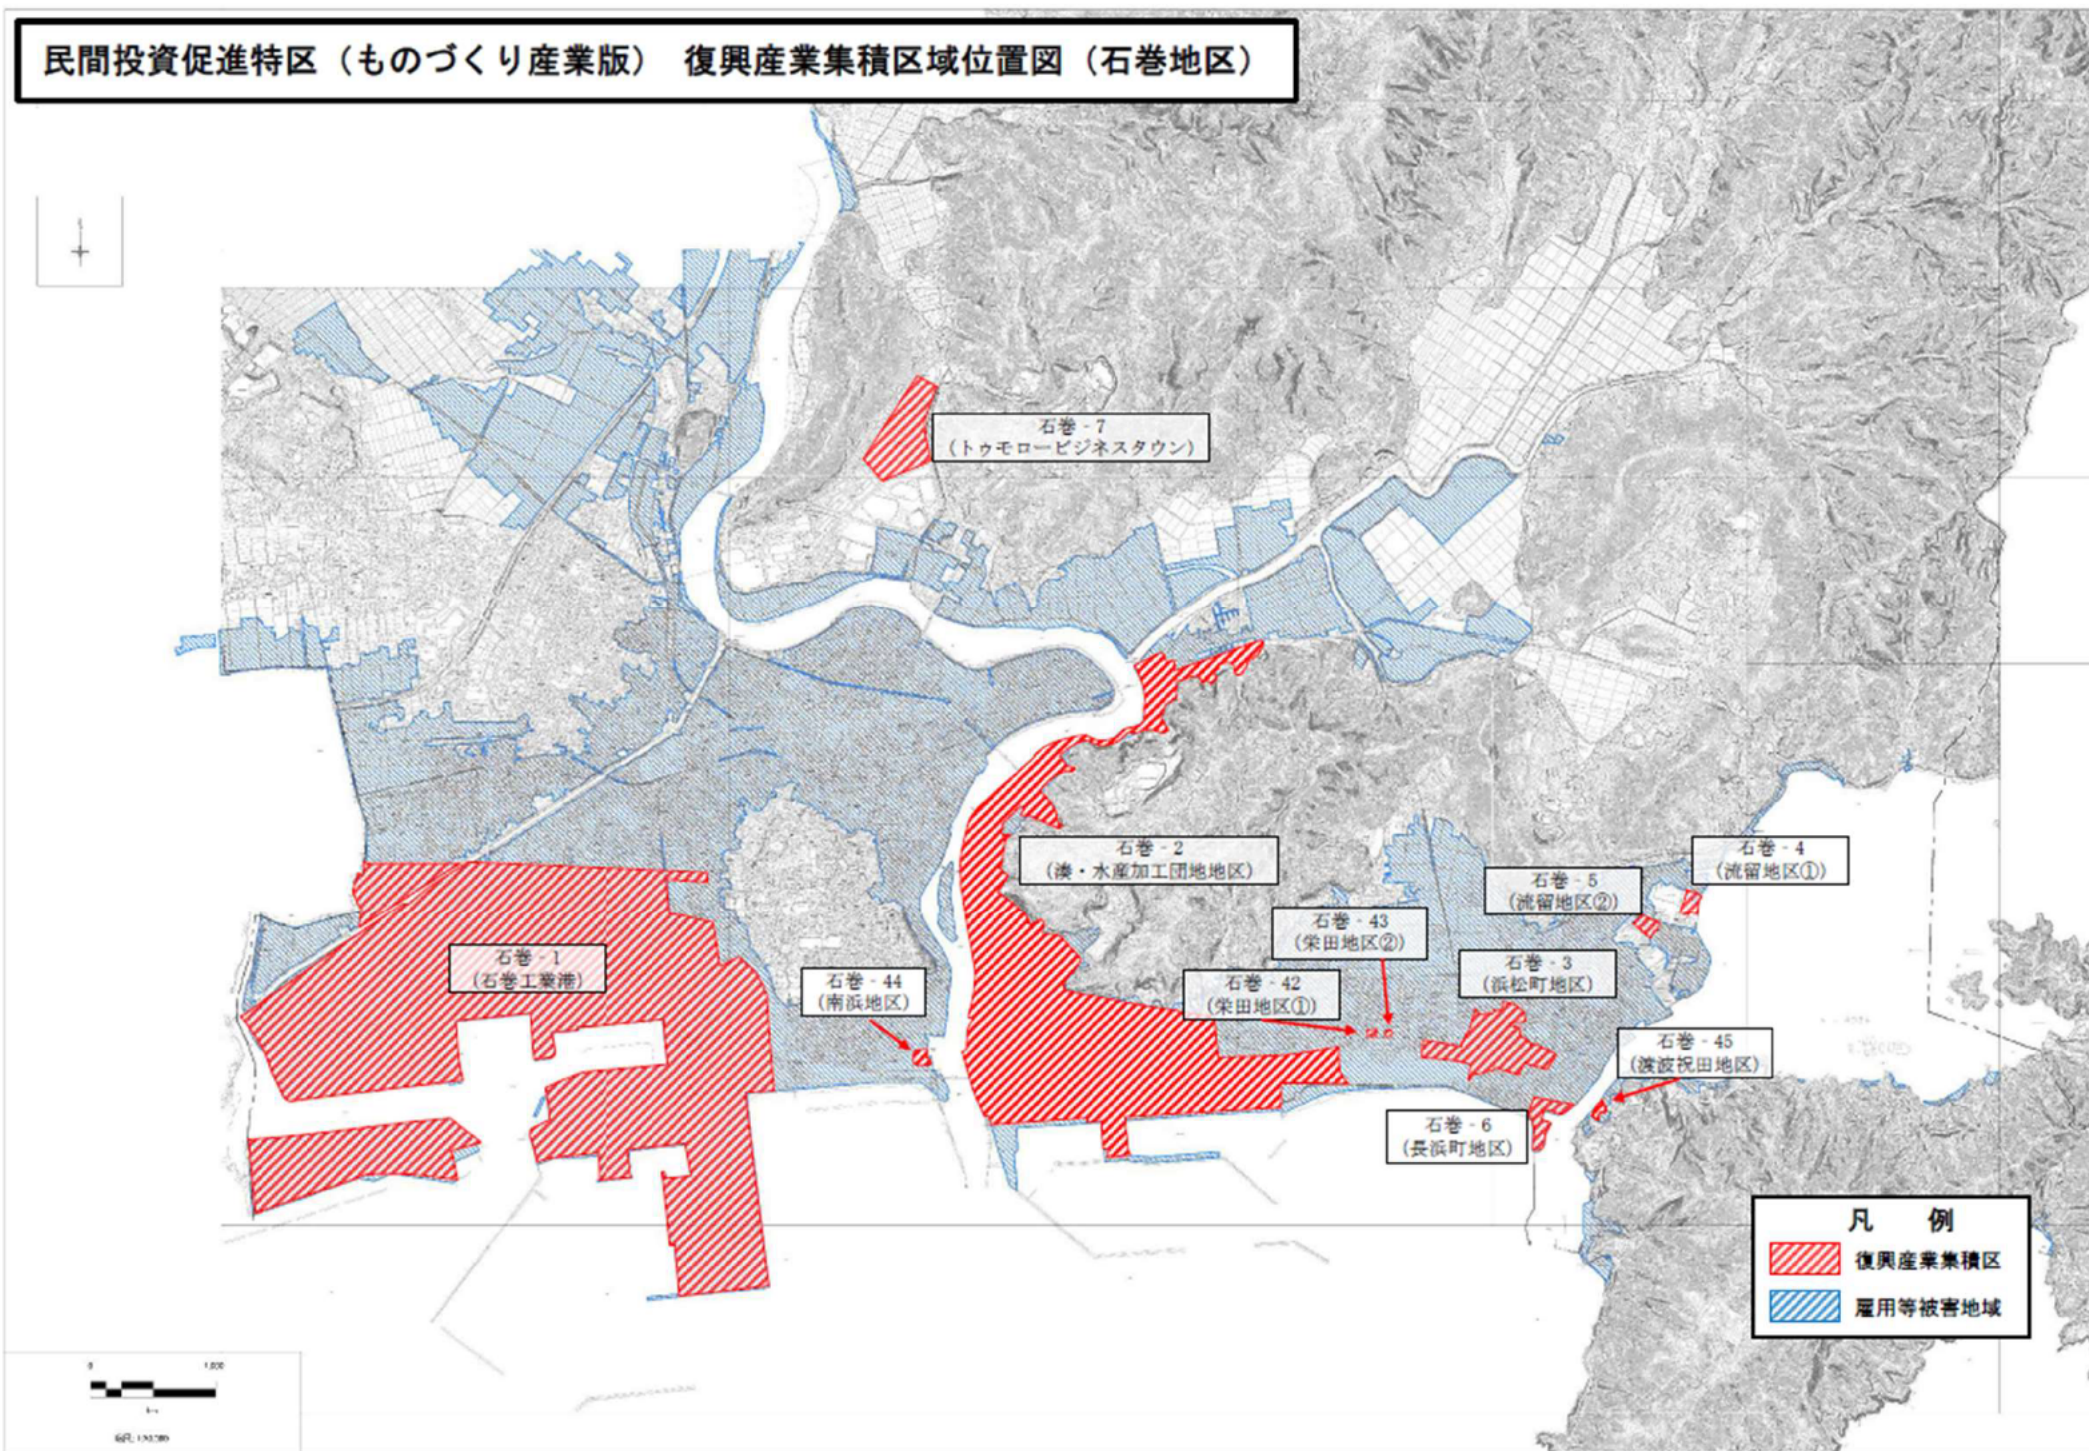

民間投資促進特区（ものづくり産業版） 復興産業集積区域位置図（石巻地区）

石巻市に係る区域については、適用を令和3年3月31日限りとする

民間投資促進特区（ものづくり産業版） 復興産業集積区域位置図（牡鹿地区）

石巻市に係る区域については、適用を令和3年3月31日限りとする

民間投資促進特区（ものづくり産業版） 復興産業集積区域位置図（河北・雄勝地区）

石巻市に係る区域については、適用を令和3年3月31日限りとする。

民間投資促進特区（ものづくり産業版） 復興産業集積区域位置図（河南・桃生地区）

石巻市に係る区域については、適用を令和3年3月31日限りとする。