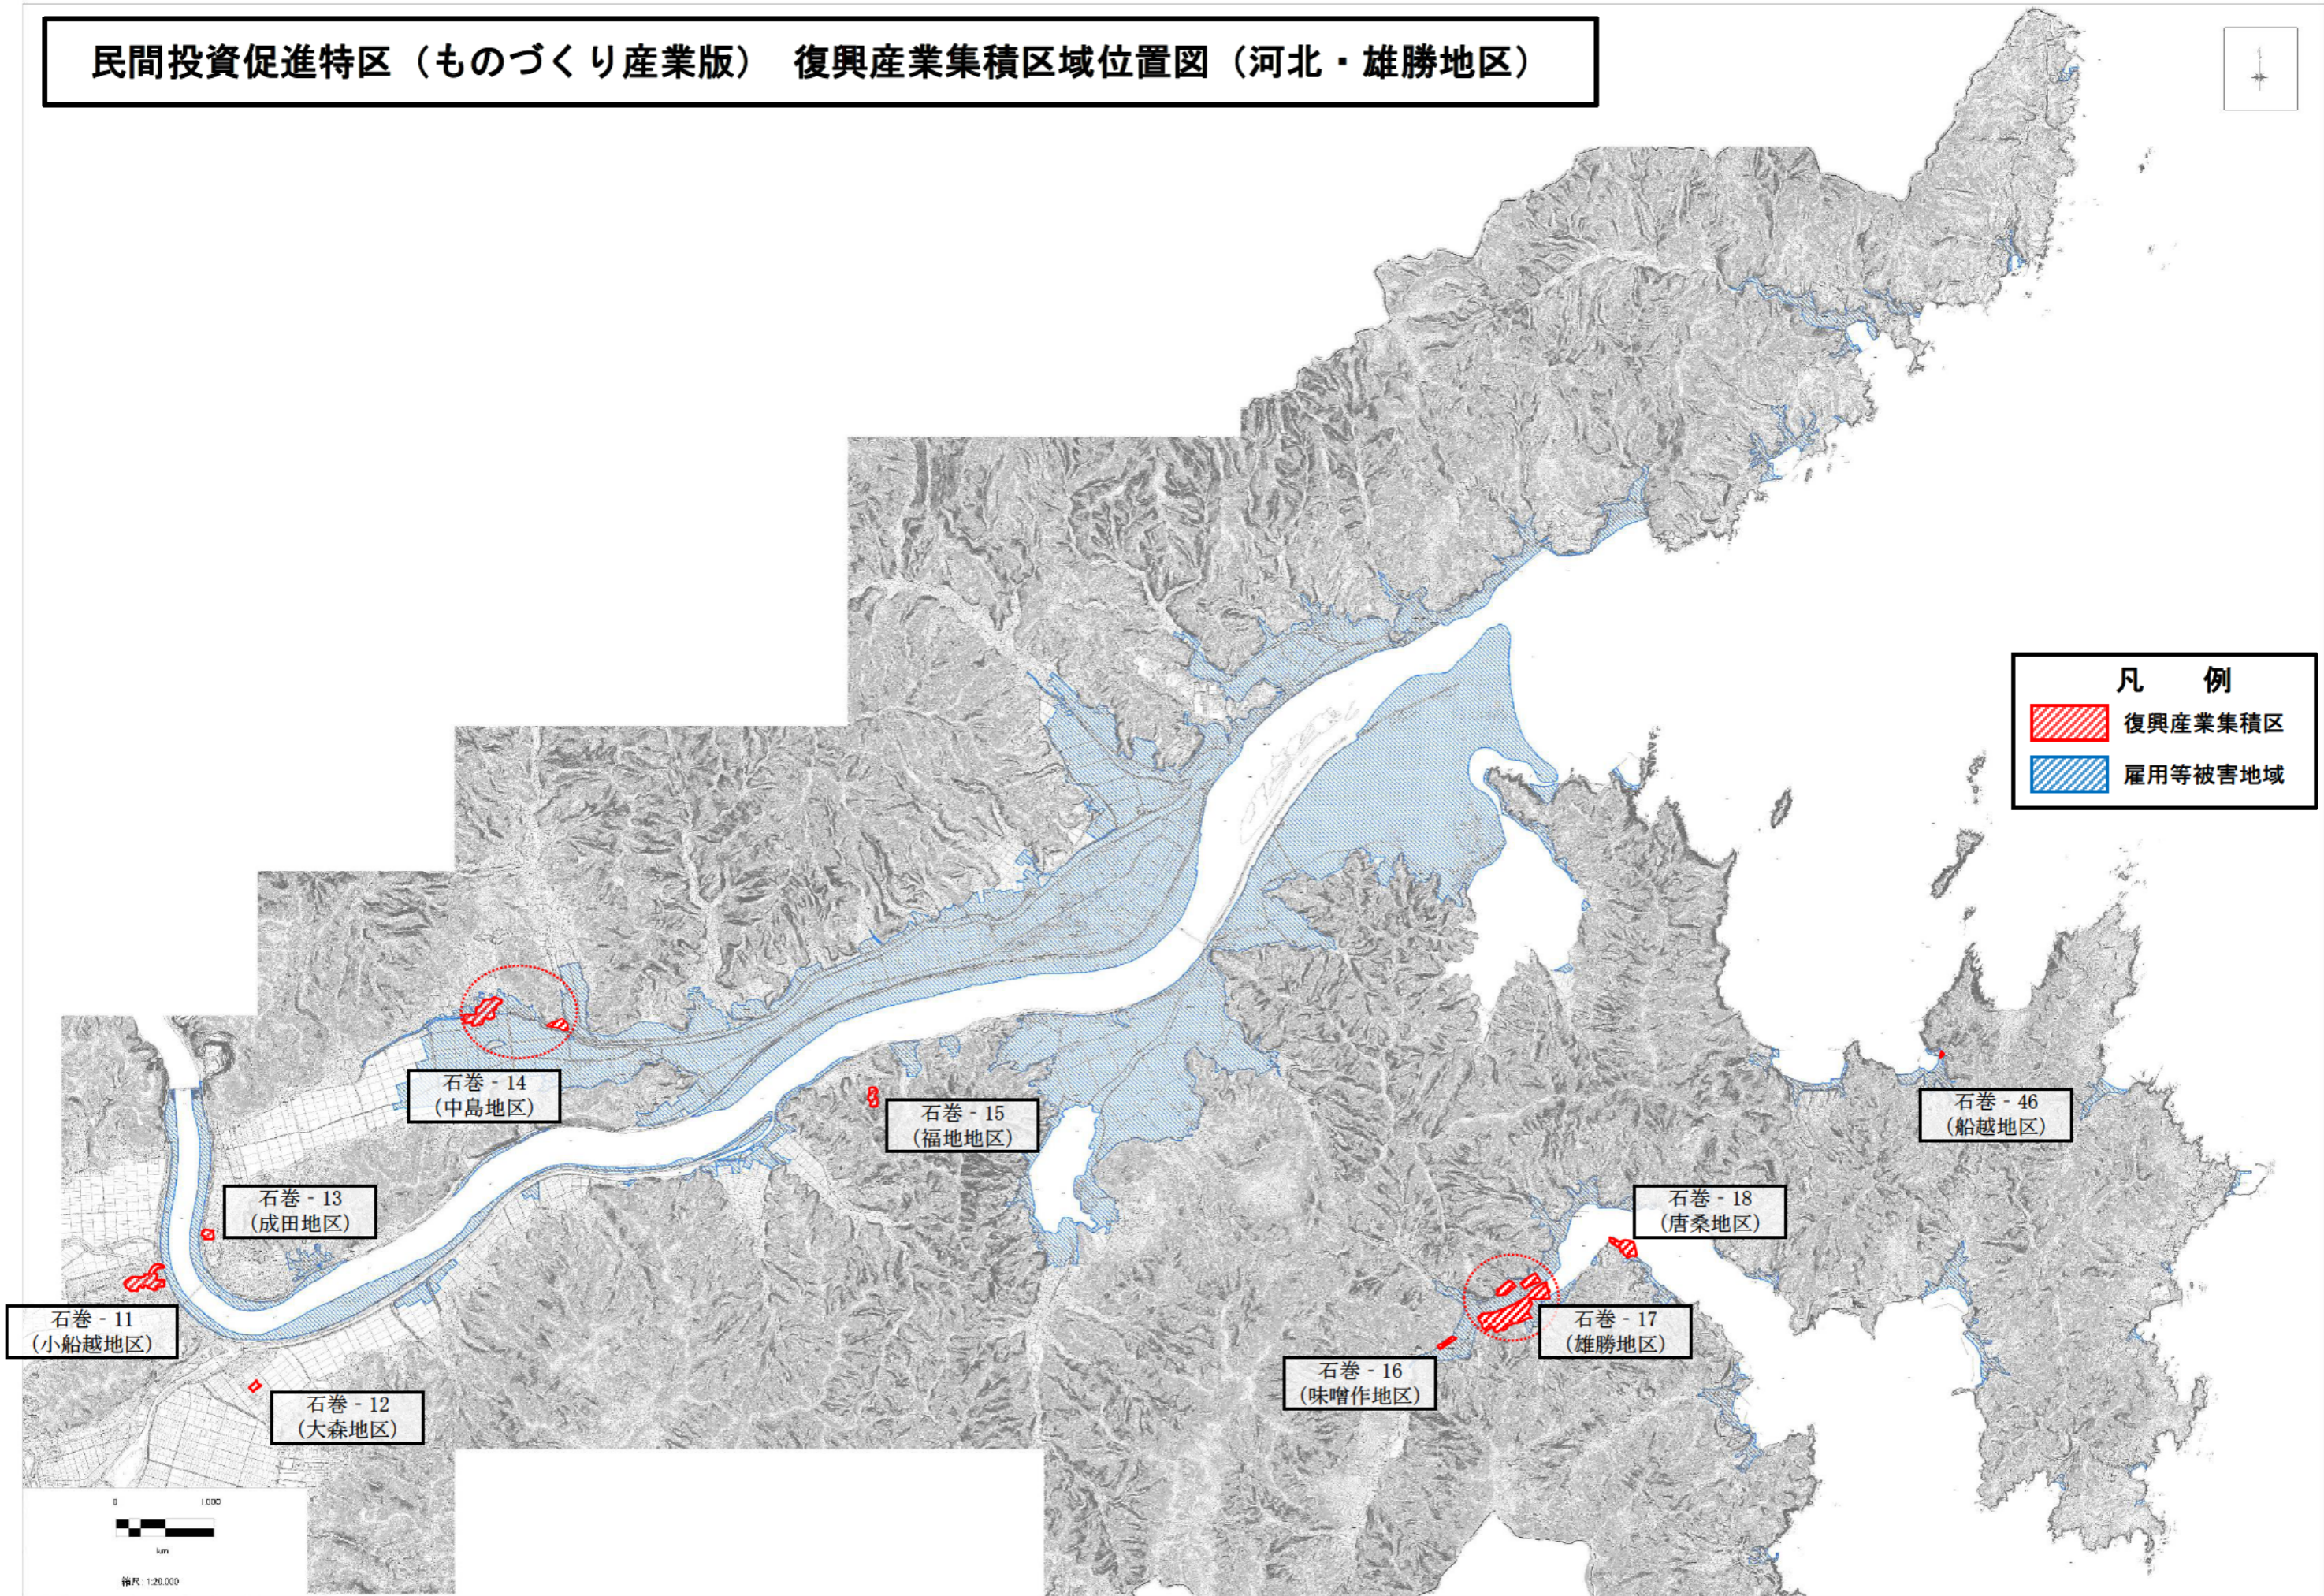

民間投資促進特区（ものづくり産業版） 復興産業集積区域位置図（石巻地区）

石巻市に係る区域については、適用を令和3年3月31日限りとする

民間投資促進特区（ものづくり産業版） 復興産業集積区域位置図（牡鹿地区）

石巻市に係る区域については、適用を令和3年3月31日限りとする

民間投資促進特区（ものづくり産業版） 復興産業集積区域位置図（河北・雄勝地区）

石巻市に係る区域については、適用を令和3年3月31日限りとする。

民間投資促進特区（ものづくり産業版） 復興産業集積区域位置図（河南・桃生地区）

石巻市に係る区域については、適用を令和3年3月31日限りとする。