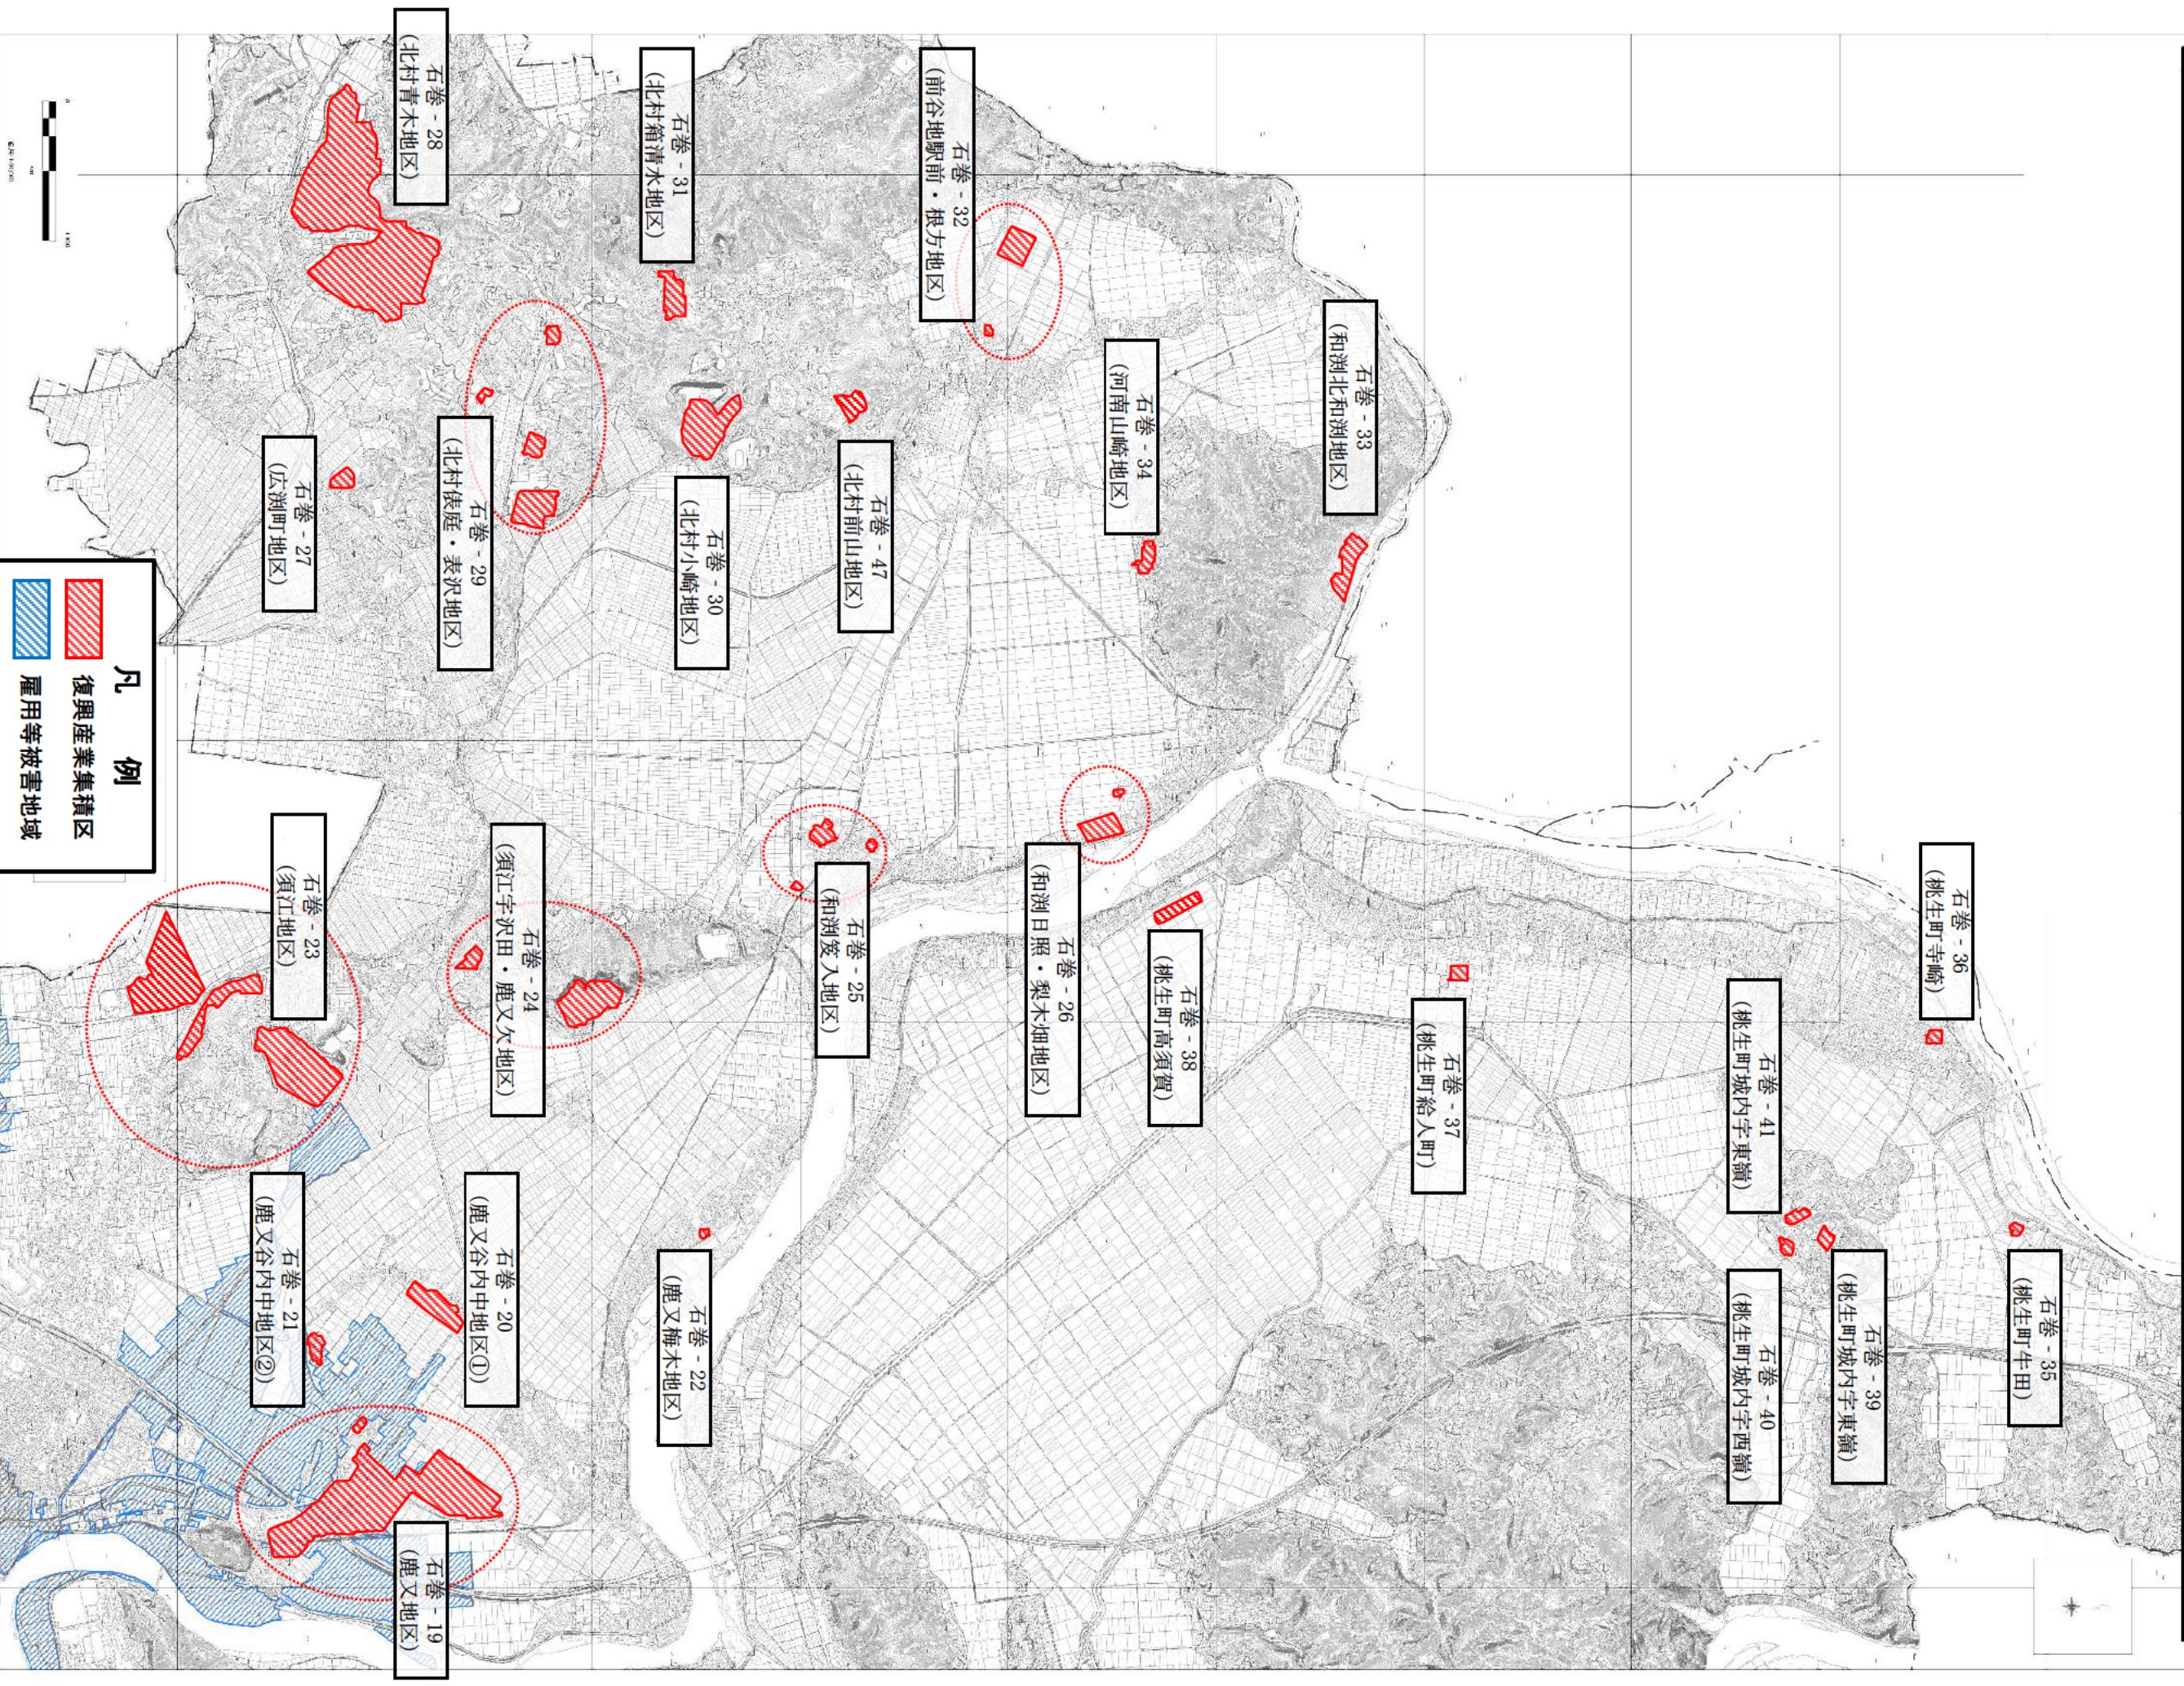

民間投資促進特区（ものづくり産業版） 復興産業集積区域位置図（石巻地区）

石巻市に係る区域については、適用を令和3年3月31日限りとする

民間投資促進特区（ものづくり産業版） 復興産業集積区域位置図（牡鹿地区）

石巻市に係る区域については、適用を令和3年3月31日限りとする

民間投資促進特区（ものづくり産業版） 復興産業集積区域位置図（河北・雄勝地区）

石巻市に係る区域については、適用を令和3年3月31日限りとする。

民間投資促進特区（ものづくり産業版） 復興産業集積区域位置図（河南・桃生地区）

石巻市に係る区域については、適用を令和3年3月31日限りとする。