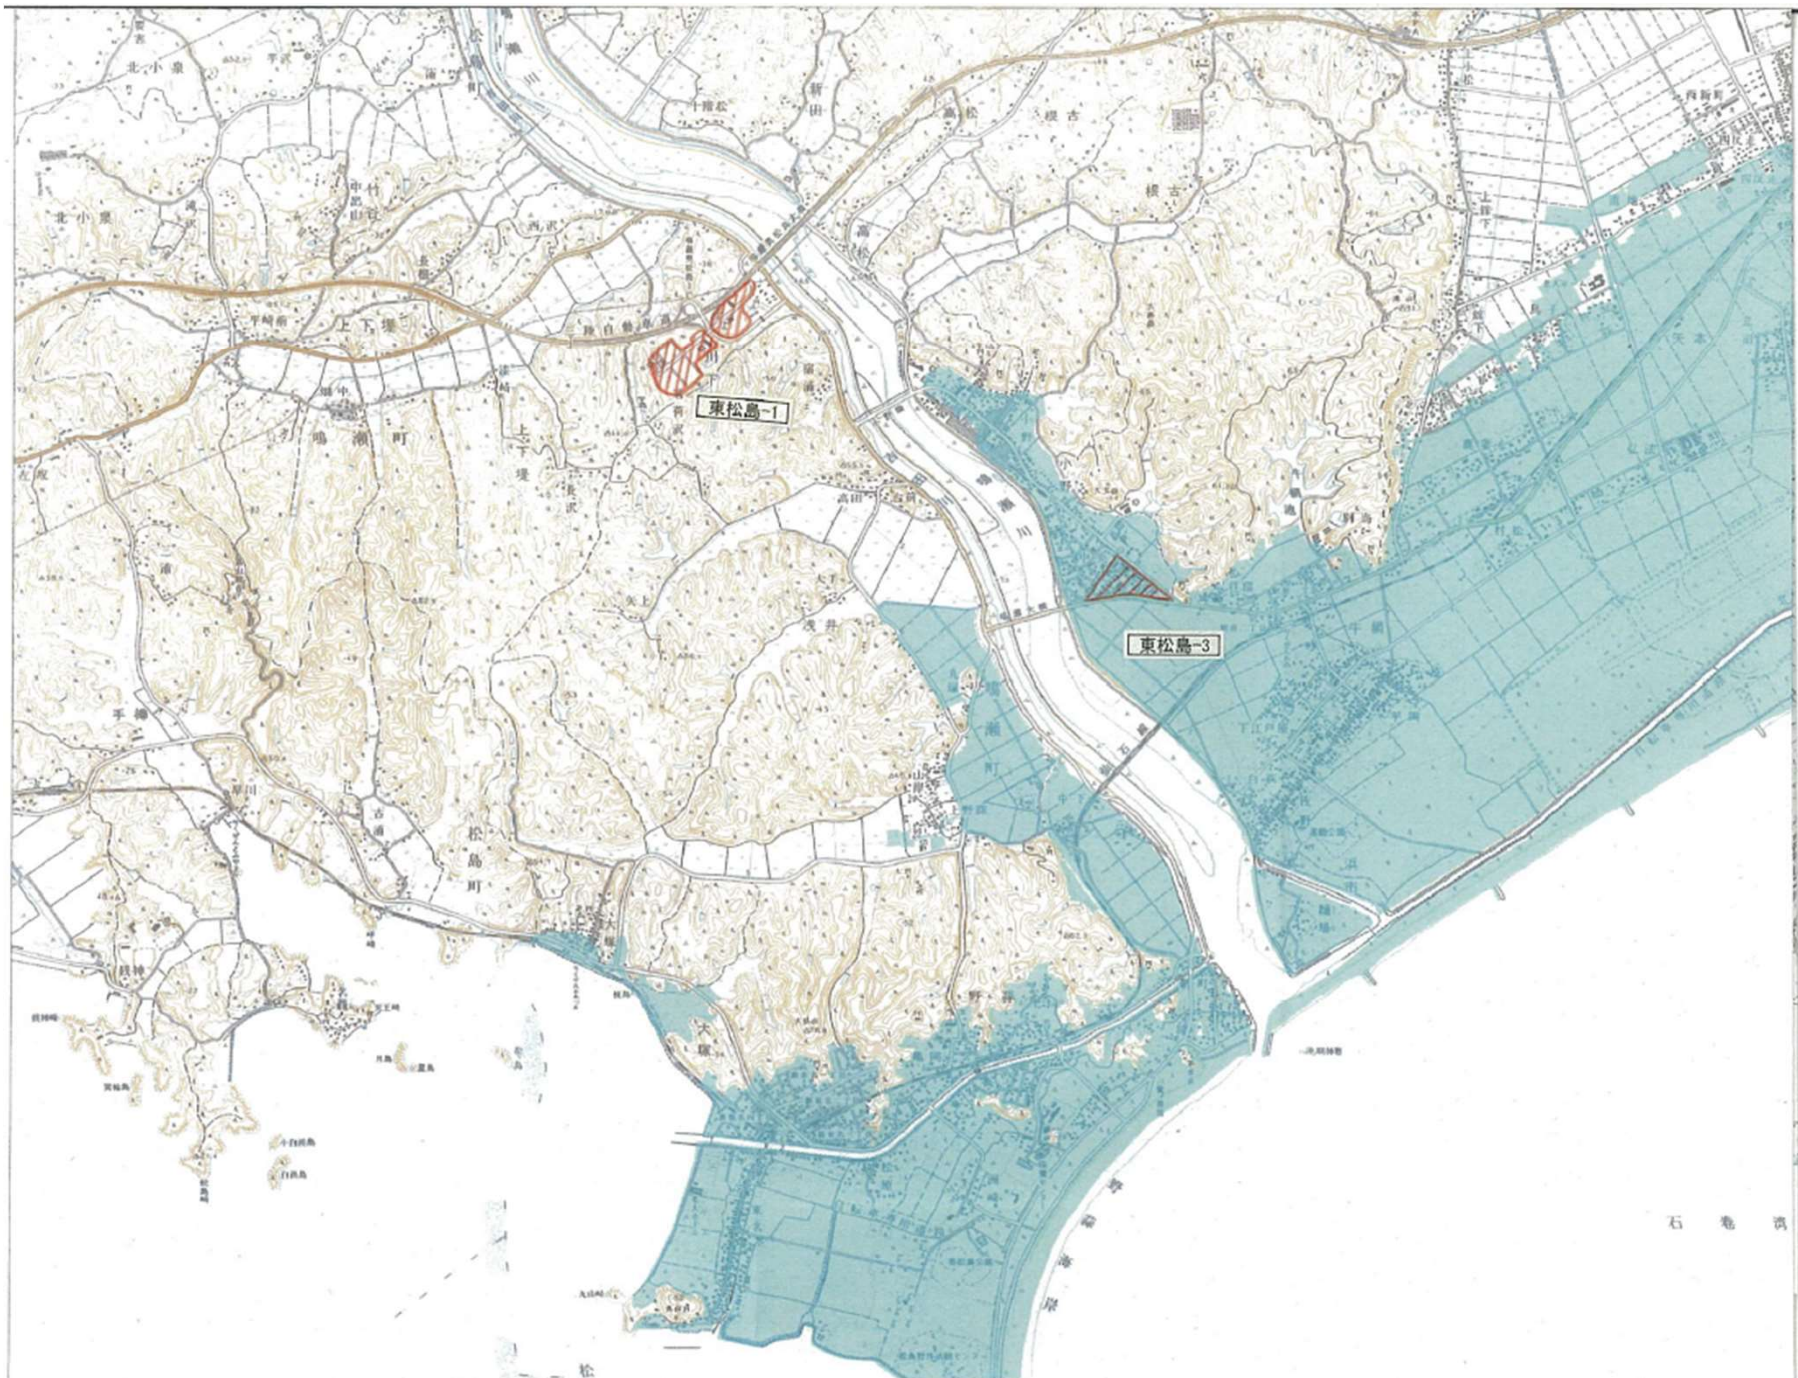

東松島市浸水区

東松島市に係る区域については、適用を令和3年3月31日限りとする

東松島市に係る区域については、適用を令和3年3月31日限りとする

東松島市に係る区域については、適用を令和3年3月31日限りとする

東松島市浸水区域

東松島市に係る区域については、適用を令和3年3月31日限りとする

東松島市に係る区域については、適用を令和3年3月31日限りとする

東松島市に係る区域については、適用を令和3年3月31日限りとする