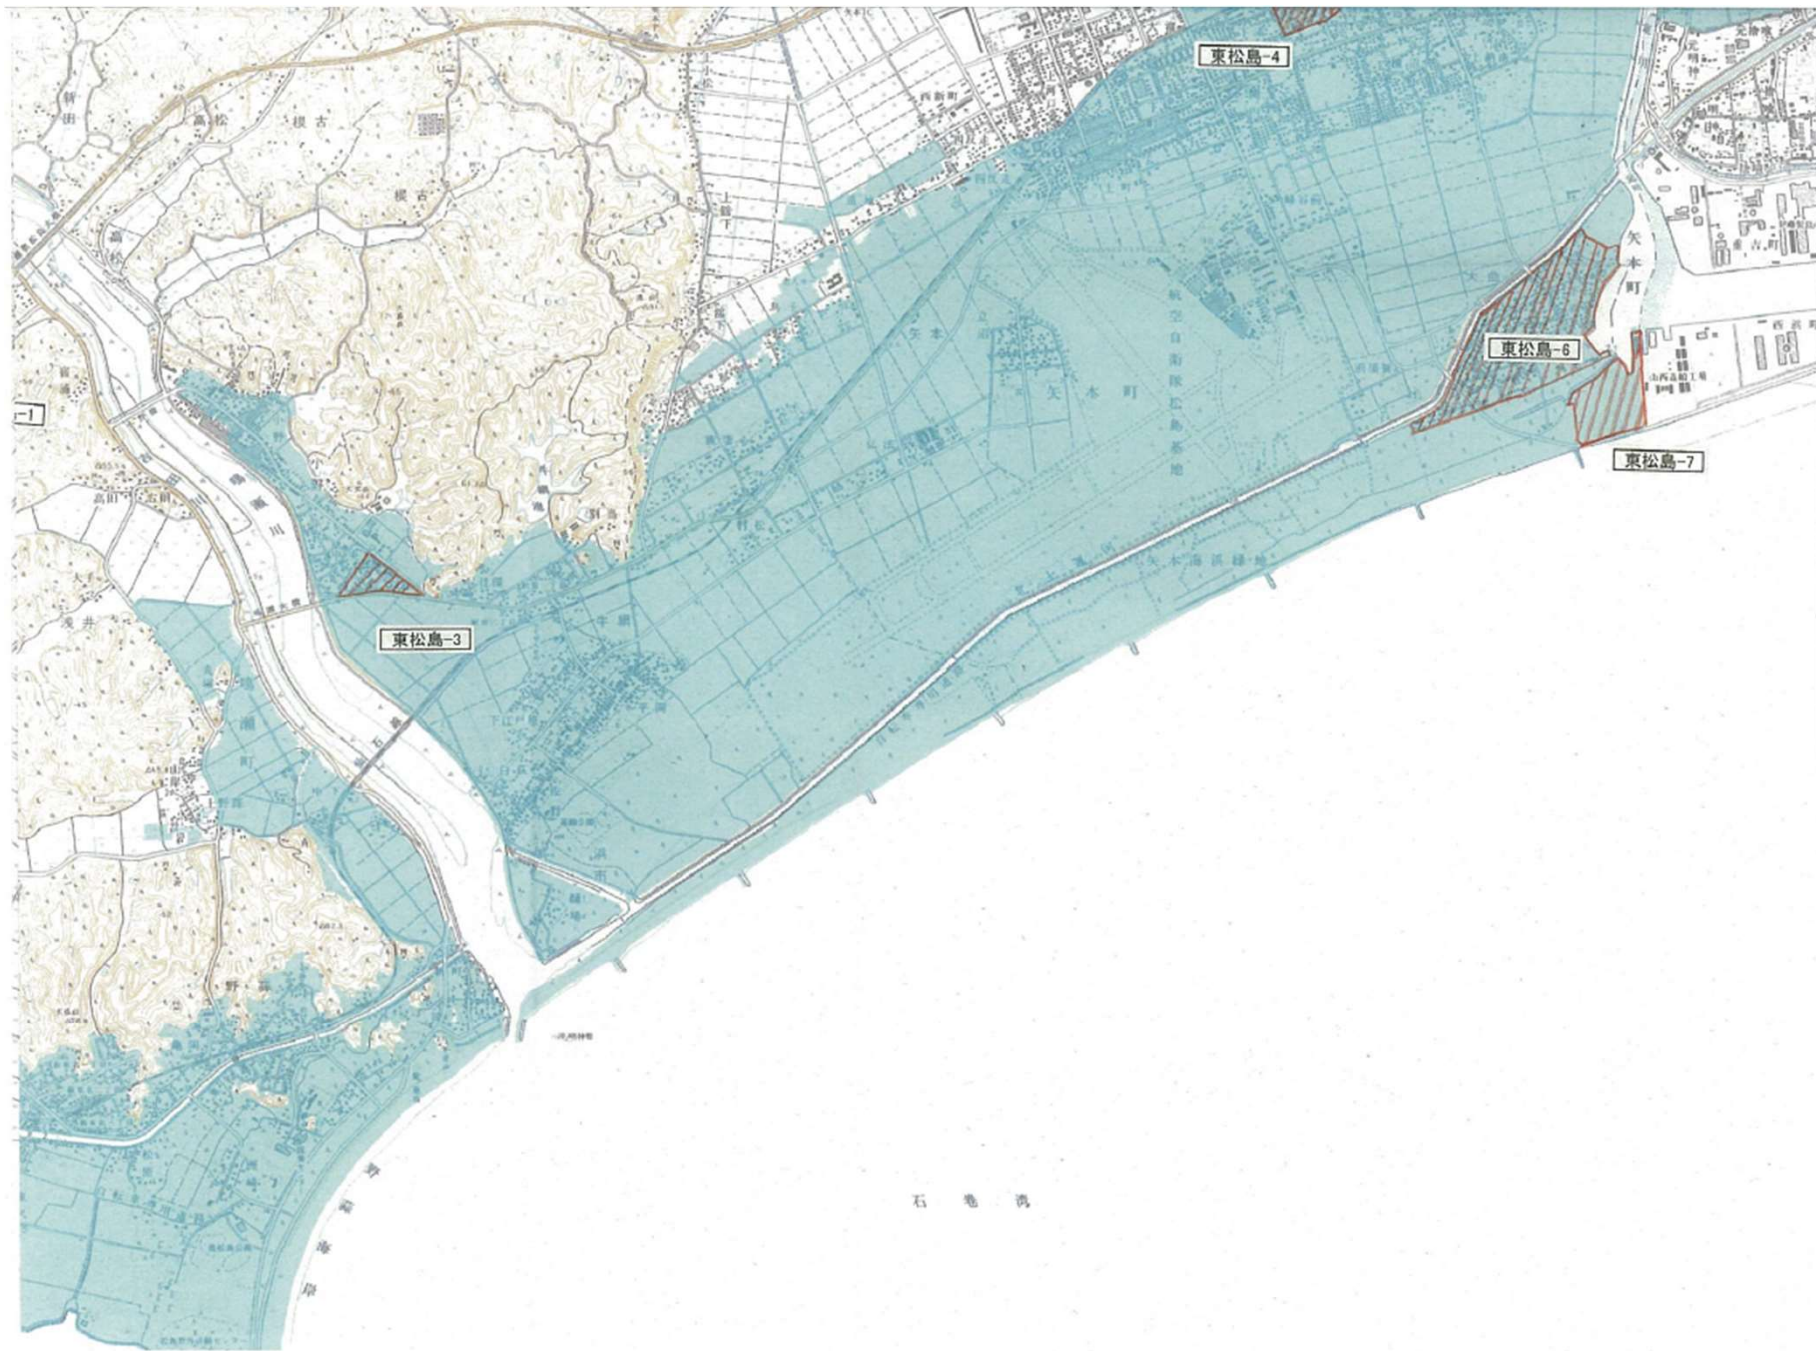

東松島市浸水区

東松島市に係る区域については、適用を令和3年3月31日限りとする

東松島市に係る区域については、適用を令和3年3月31日限りとする

東松島市に係る区域については、適用を令和3年3月31日限りとする

東松島市浸水区域

東松島市に係る区域については、適用を令和3年3月31日限りとする

東松島市に係る区域については、適用を令和3年3月31日限りとする

東松島市に係る区域については、適用を令和3年3月31日限りとする