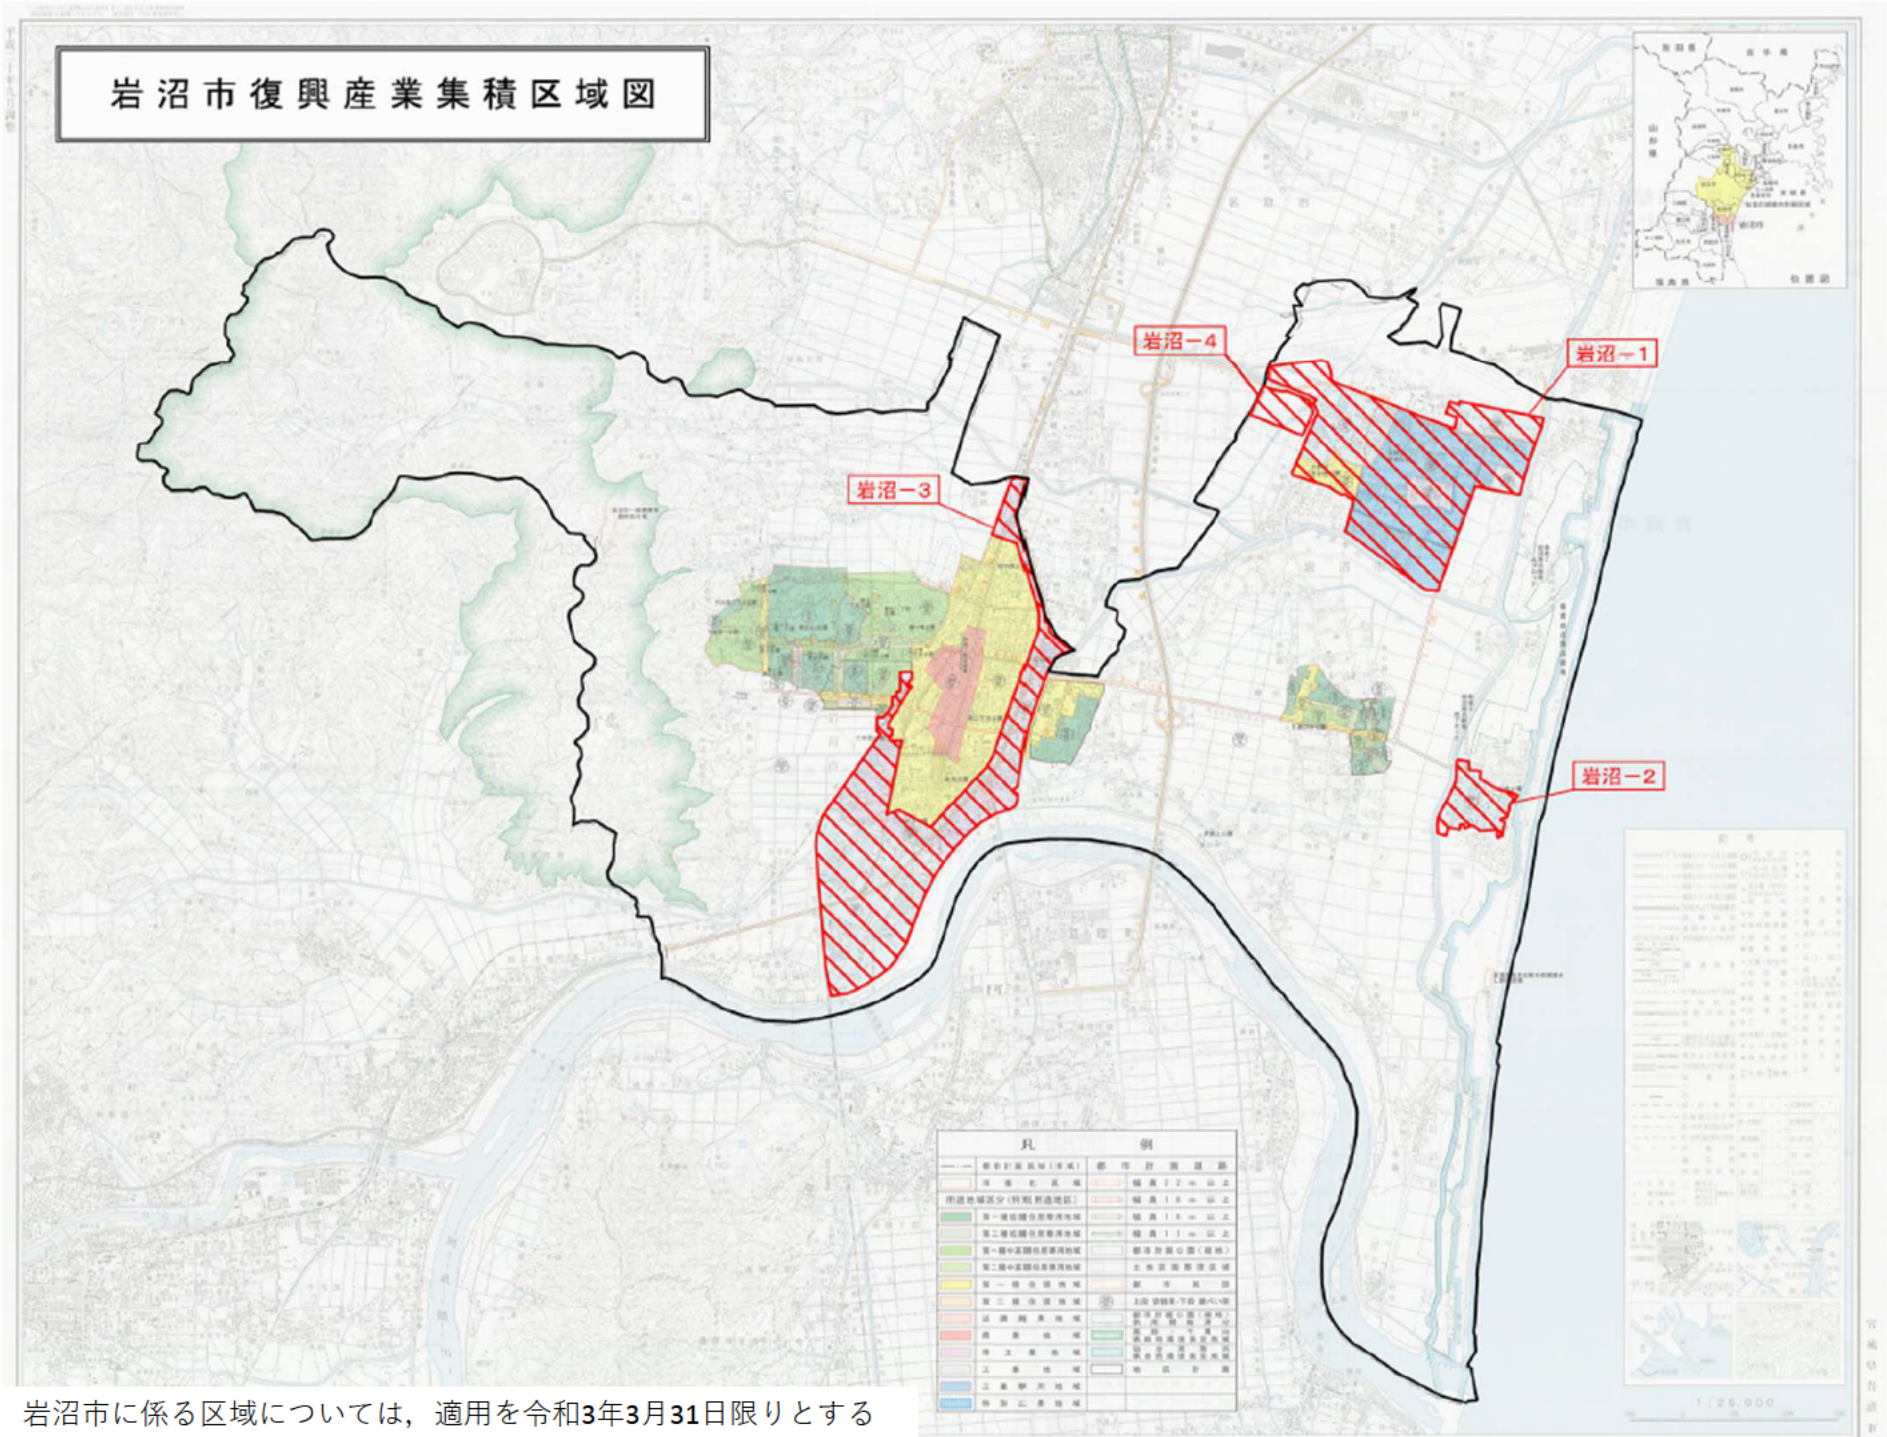

岩沼市復興産業集積区域図

岩沼市に係る区域については、適用を令和3年3月31日限りとする