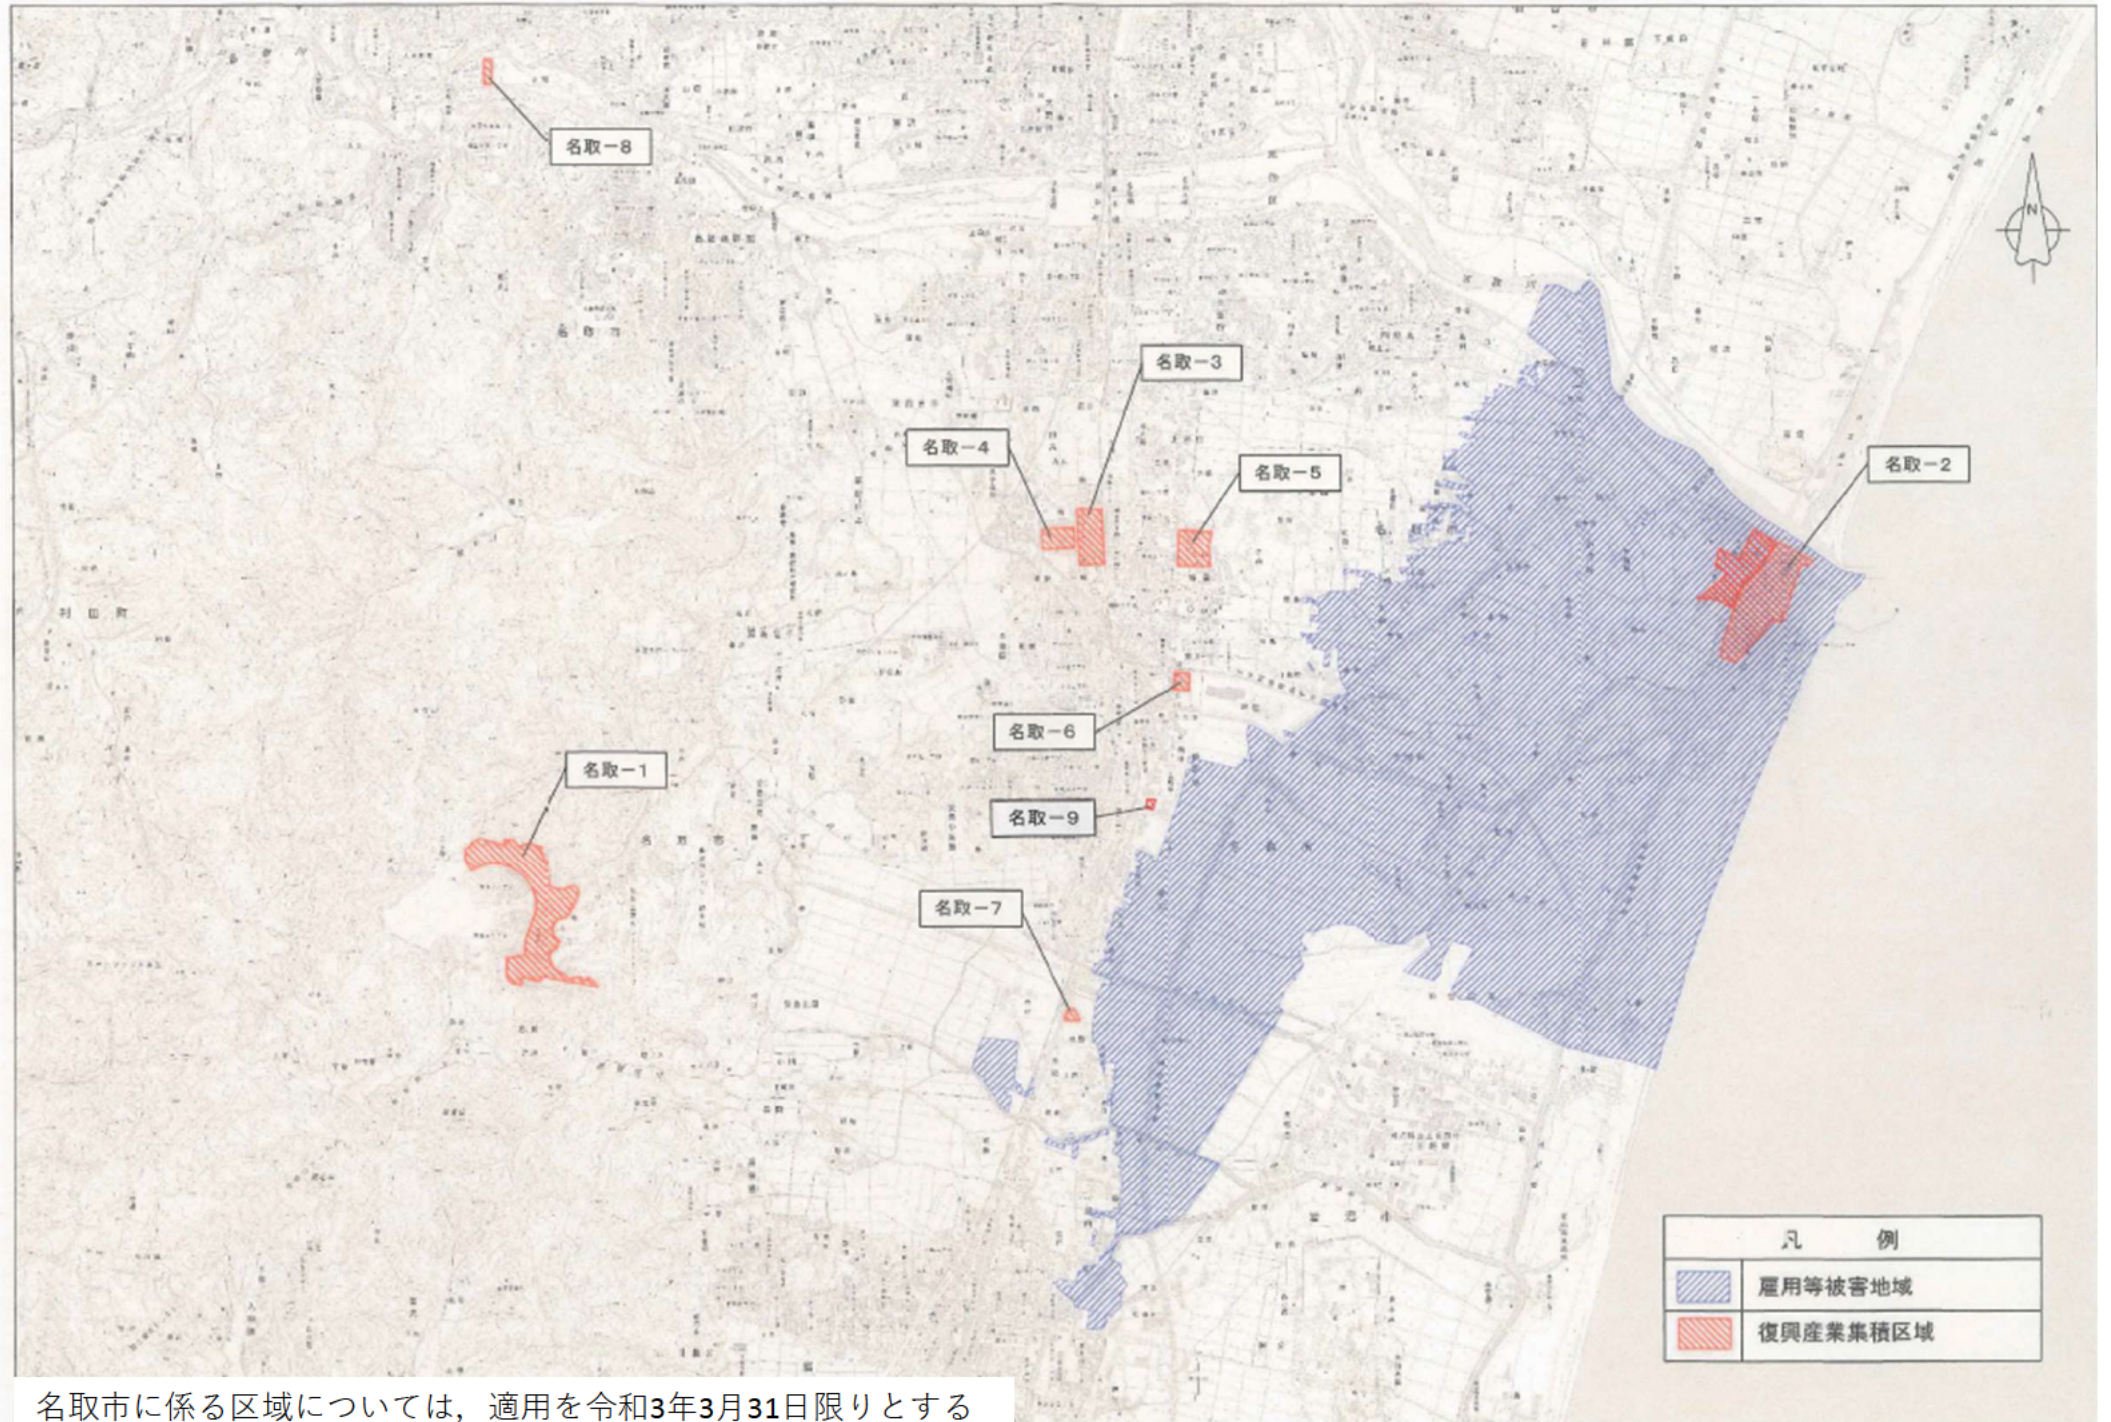

復興産業集積区域図

名取市に係る区域については、適用を令和3年3月31日限りとする