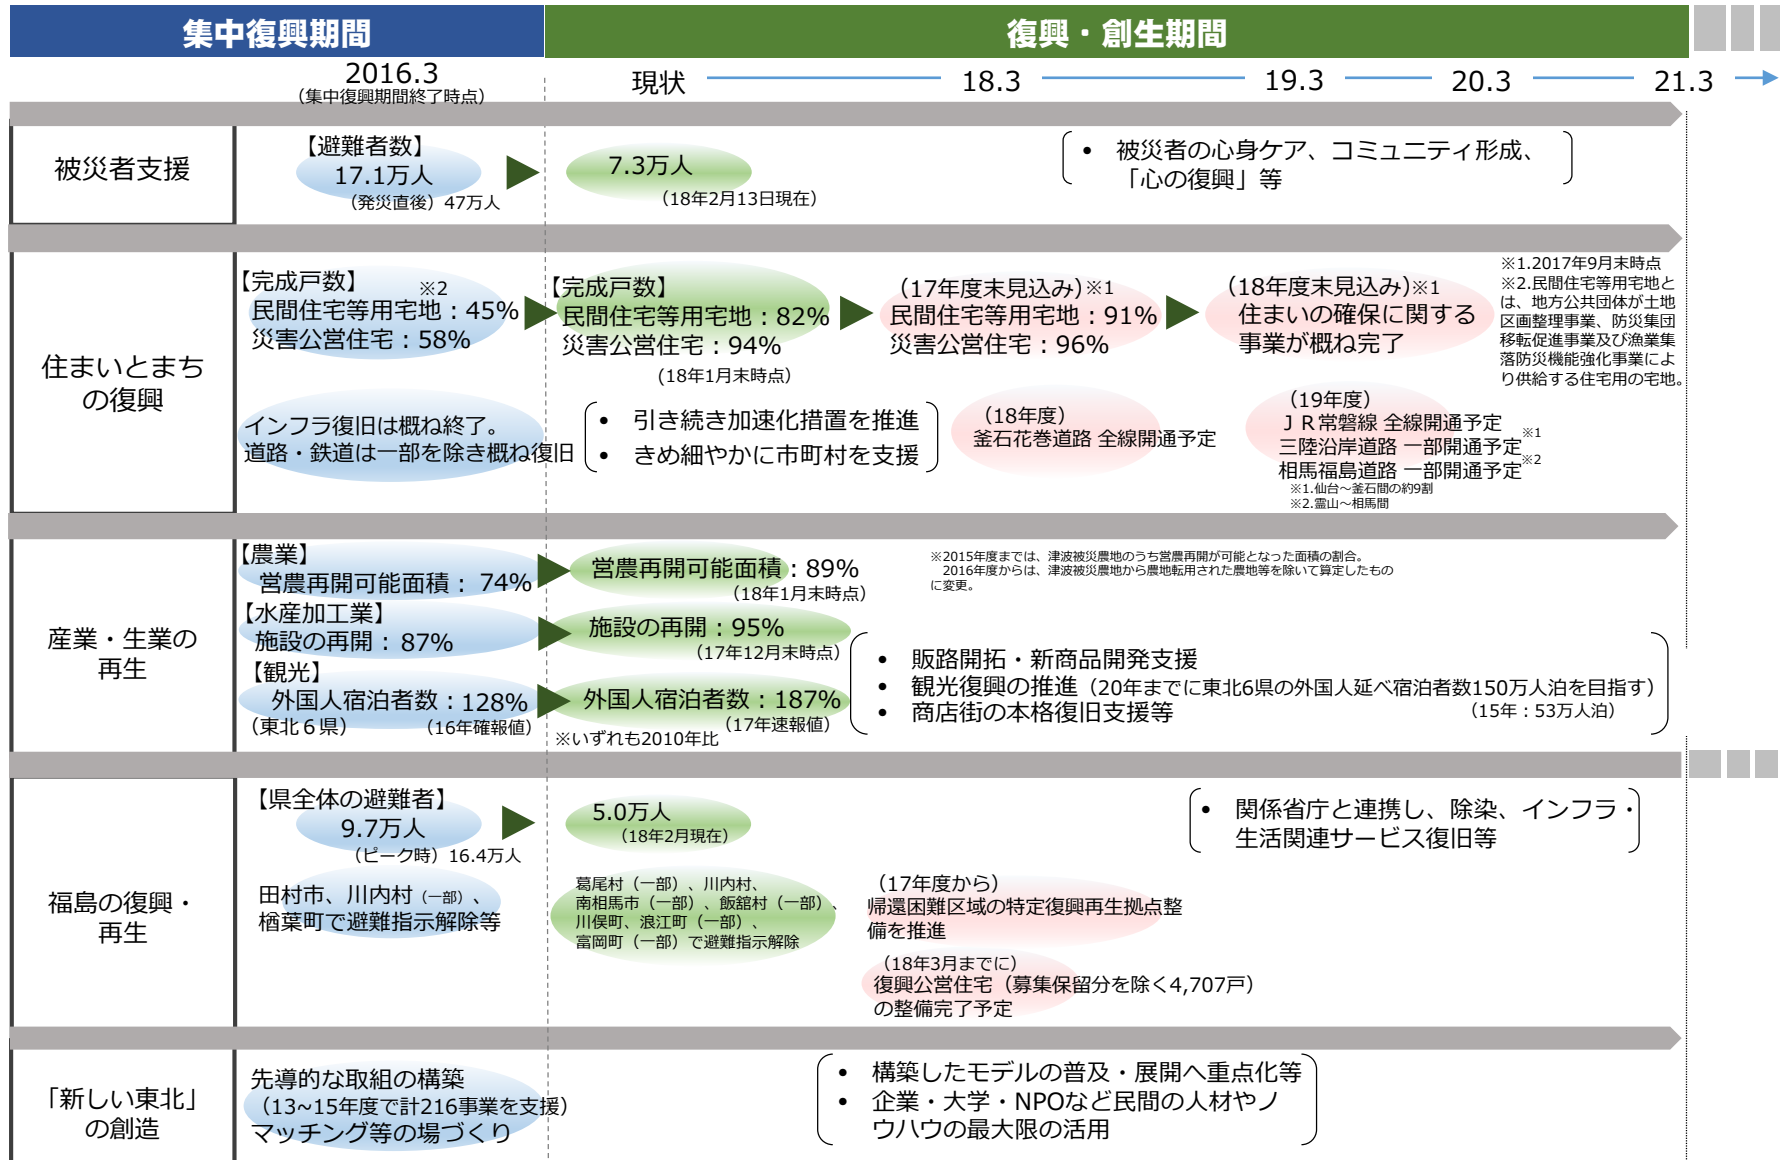

東日本大震災からの復興に向けた道のりと見通し

2018年2月

(2019) ラグビーワールドカップ
 (2020) 東京オリンピック・パラリンピック
 (2021.3) 復興・創生期間の終了(復興庁の設置期限)