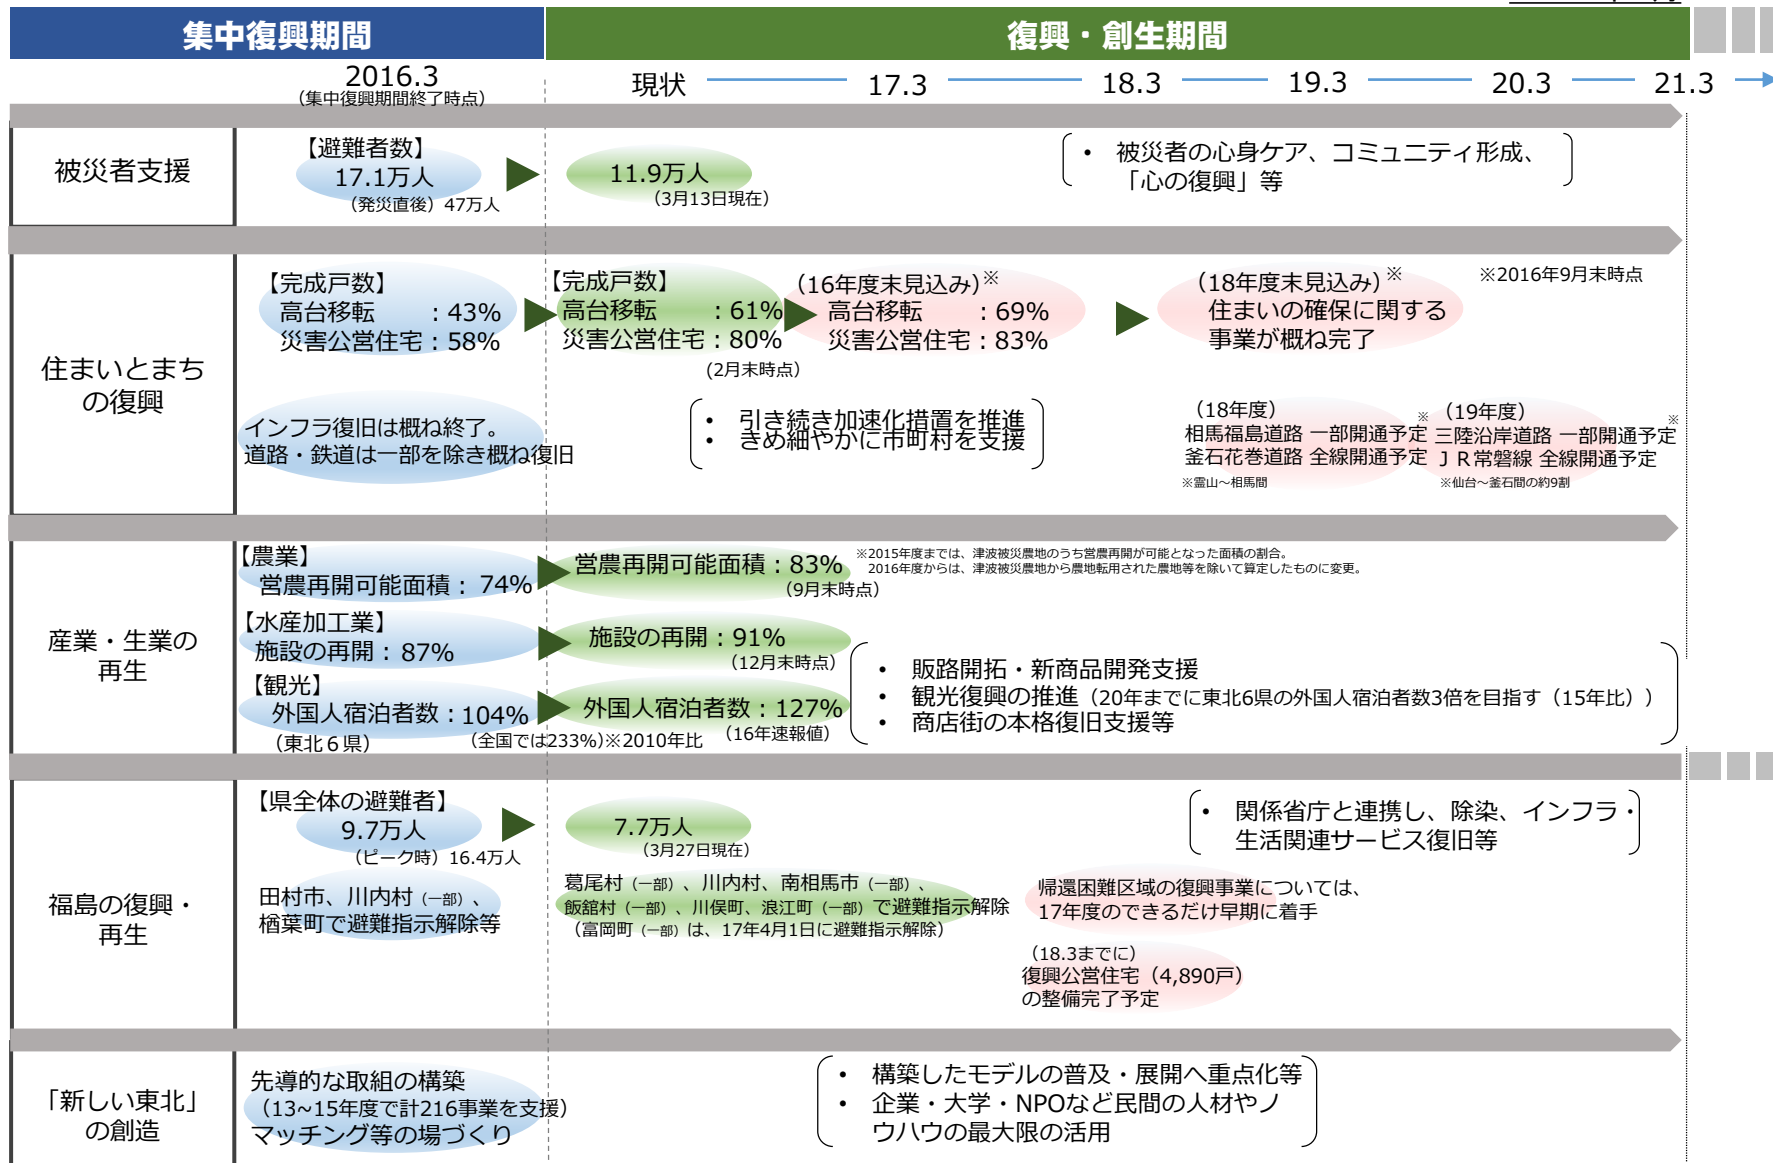

東日本大震災からの復興に向けた道のりと見通し

2017年3月

(2019) ラグビーワールドカップ
 (2020) 東京オリンピック・パラリンピック
 (2021.3) 復興・創生期間の終了 (復興庁の設置期限)

東日本大震災からの復興に向けた道のりと見通し(主な指標・①)

2017年3月 ...見込み
・予定

※割合で示している各指標については、事業の進捗等に応じて、各時点で母数や定義が一部異なる。