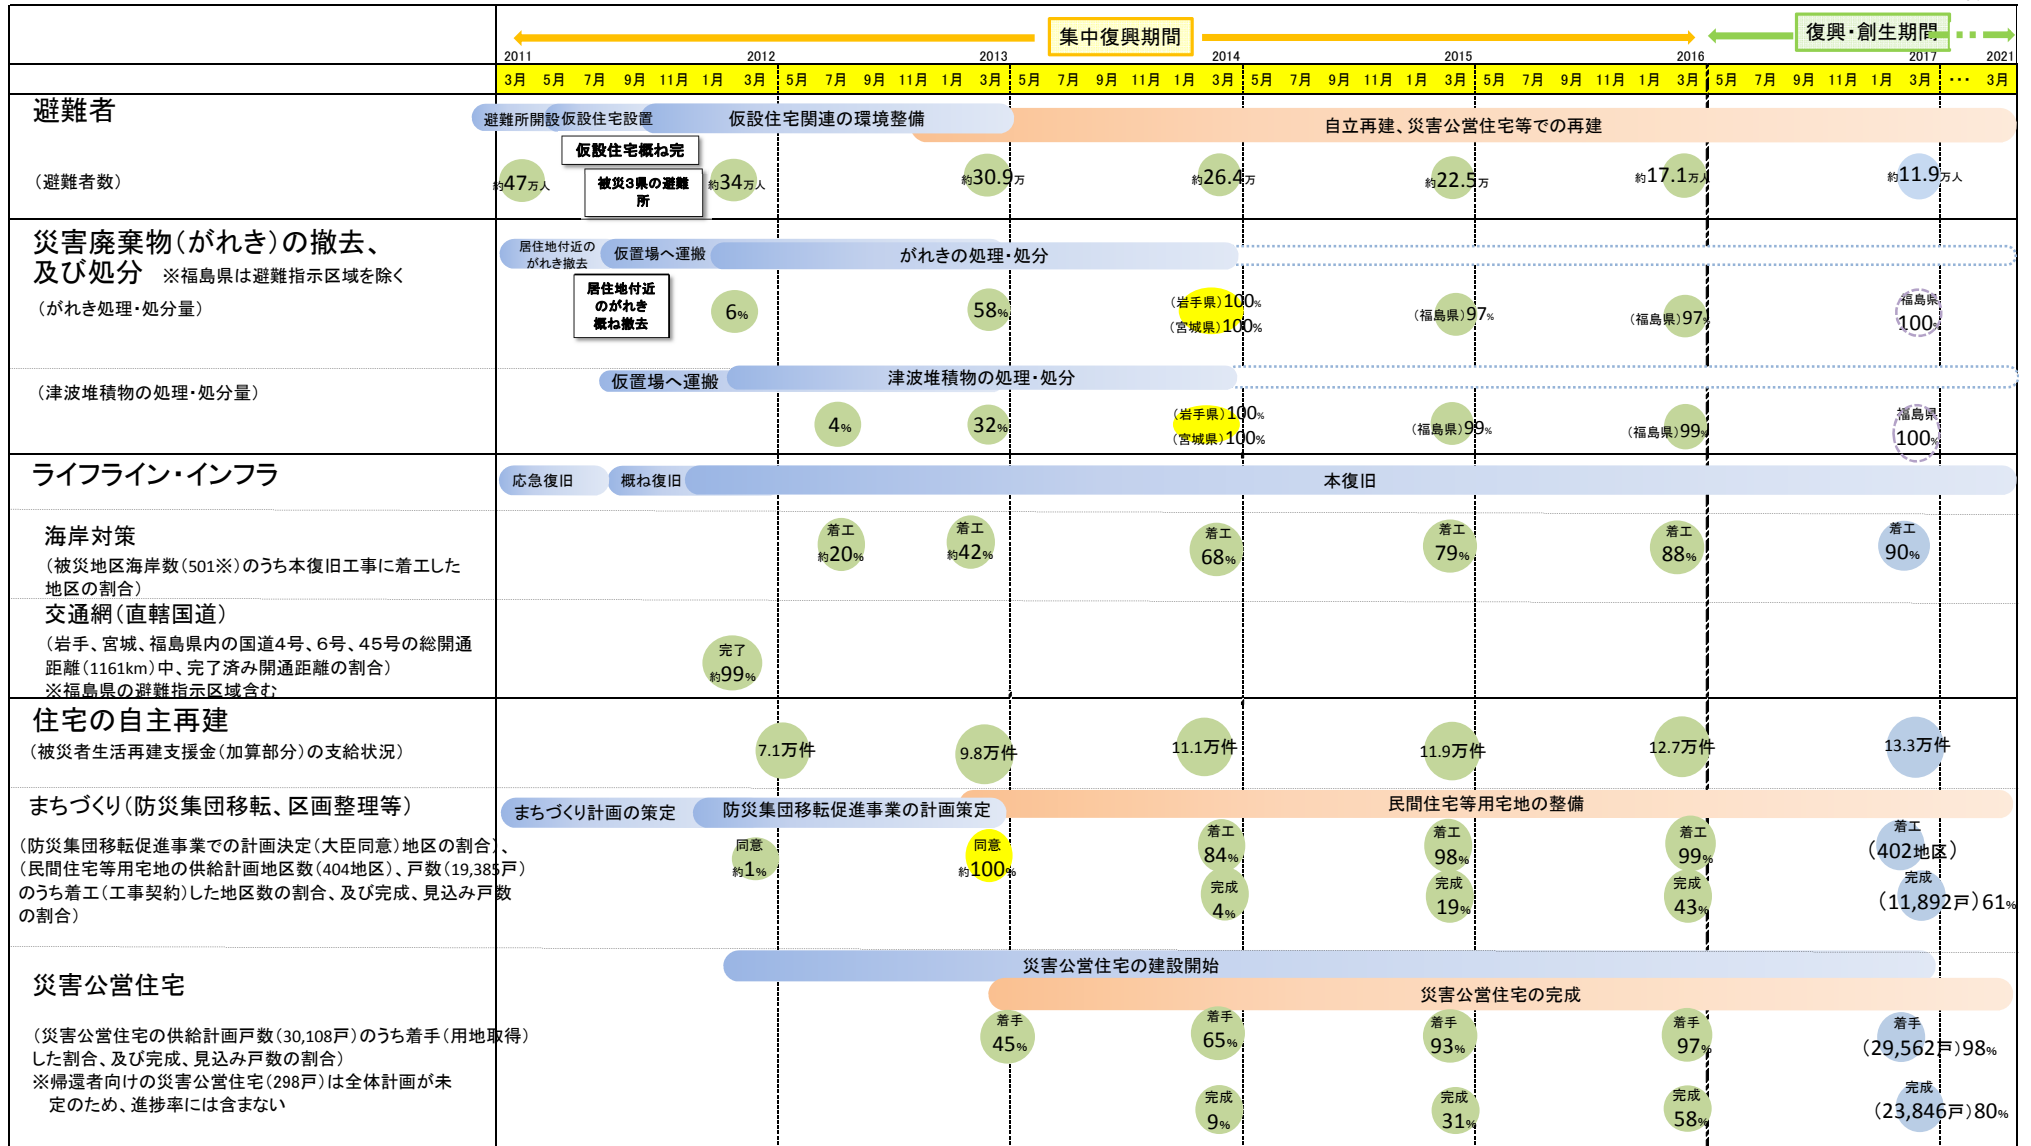

東日本大震災からの復興に向けた道のりと見通し

2017年3月

(2019) ラグビーワールドカップ
 (2020) 東京オリンピック・パラリンピック
 (2021.3) 復興・創生期間の終了 (復興庁の設置期限)

東日本大震災からの復興に向けた道のりと見通し(主な指標・①)

2017年3月 ...見込み
・予定

※割合で示している各指標については、事業の進捗等に応じて、各時点で母数や定義が一部異なる。