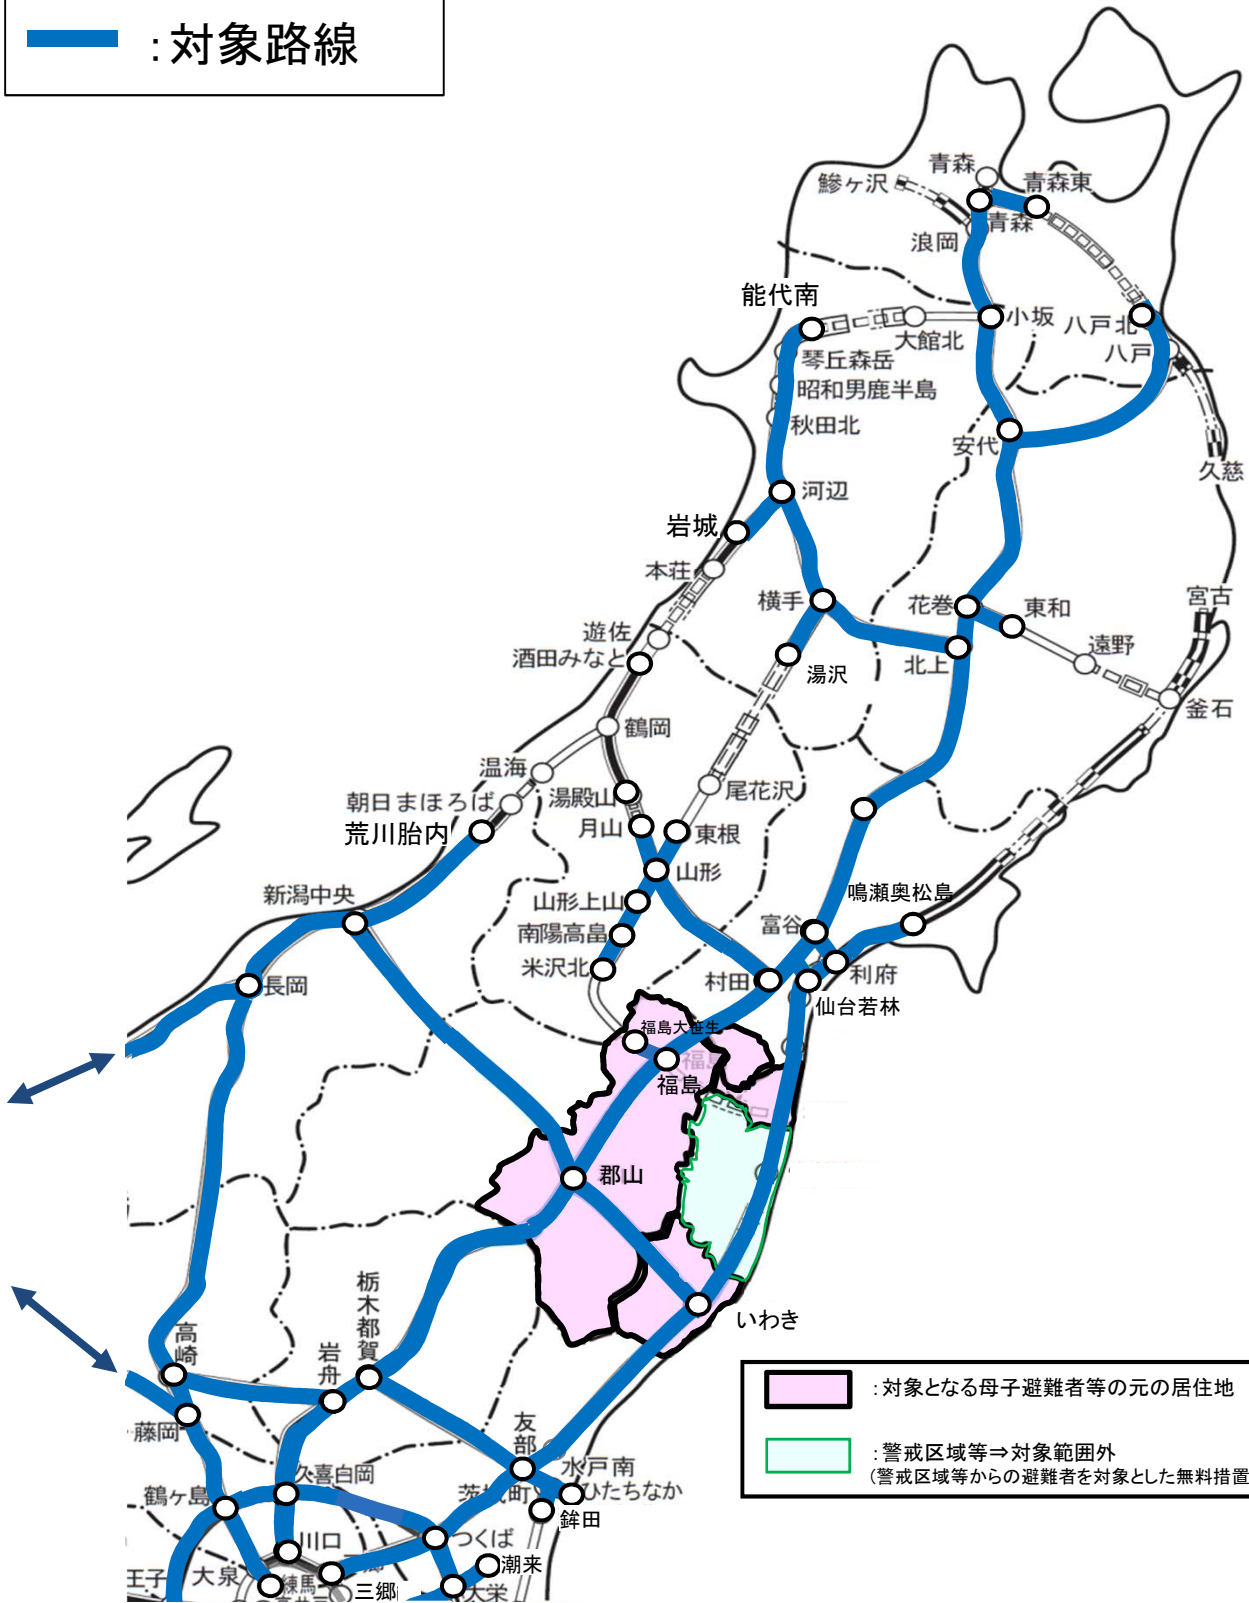

対象路線(東日本エリア)

— : 対象路線

: 対象となる母子避難者等の元の居住地
 : 警戒区域等⇒対象範囲外
 (警戒区域等からの避難者を対象とした無料措置が適用)

- ・首都高速、東京外環道など、福島県・宮城県内のNEXCO路線と別料金的高速道路は対象外です。また、これらの路線を経由した後のNEXCO路線の走行(首都高速を経由して東名高速を走行した場合等)は対象外になります。
- ・対象地域から磐越道(新潟中央JCT)、北関東道・上信越道(高崎JCT・藤岡JCT)等を経由して西日本方面まで利用する場合も対象です。 ※別料金となる道路は除く。