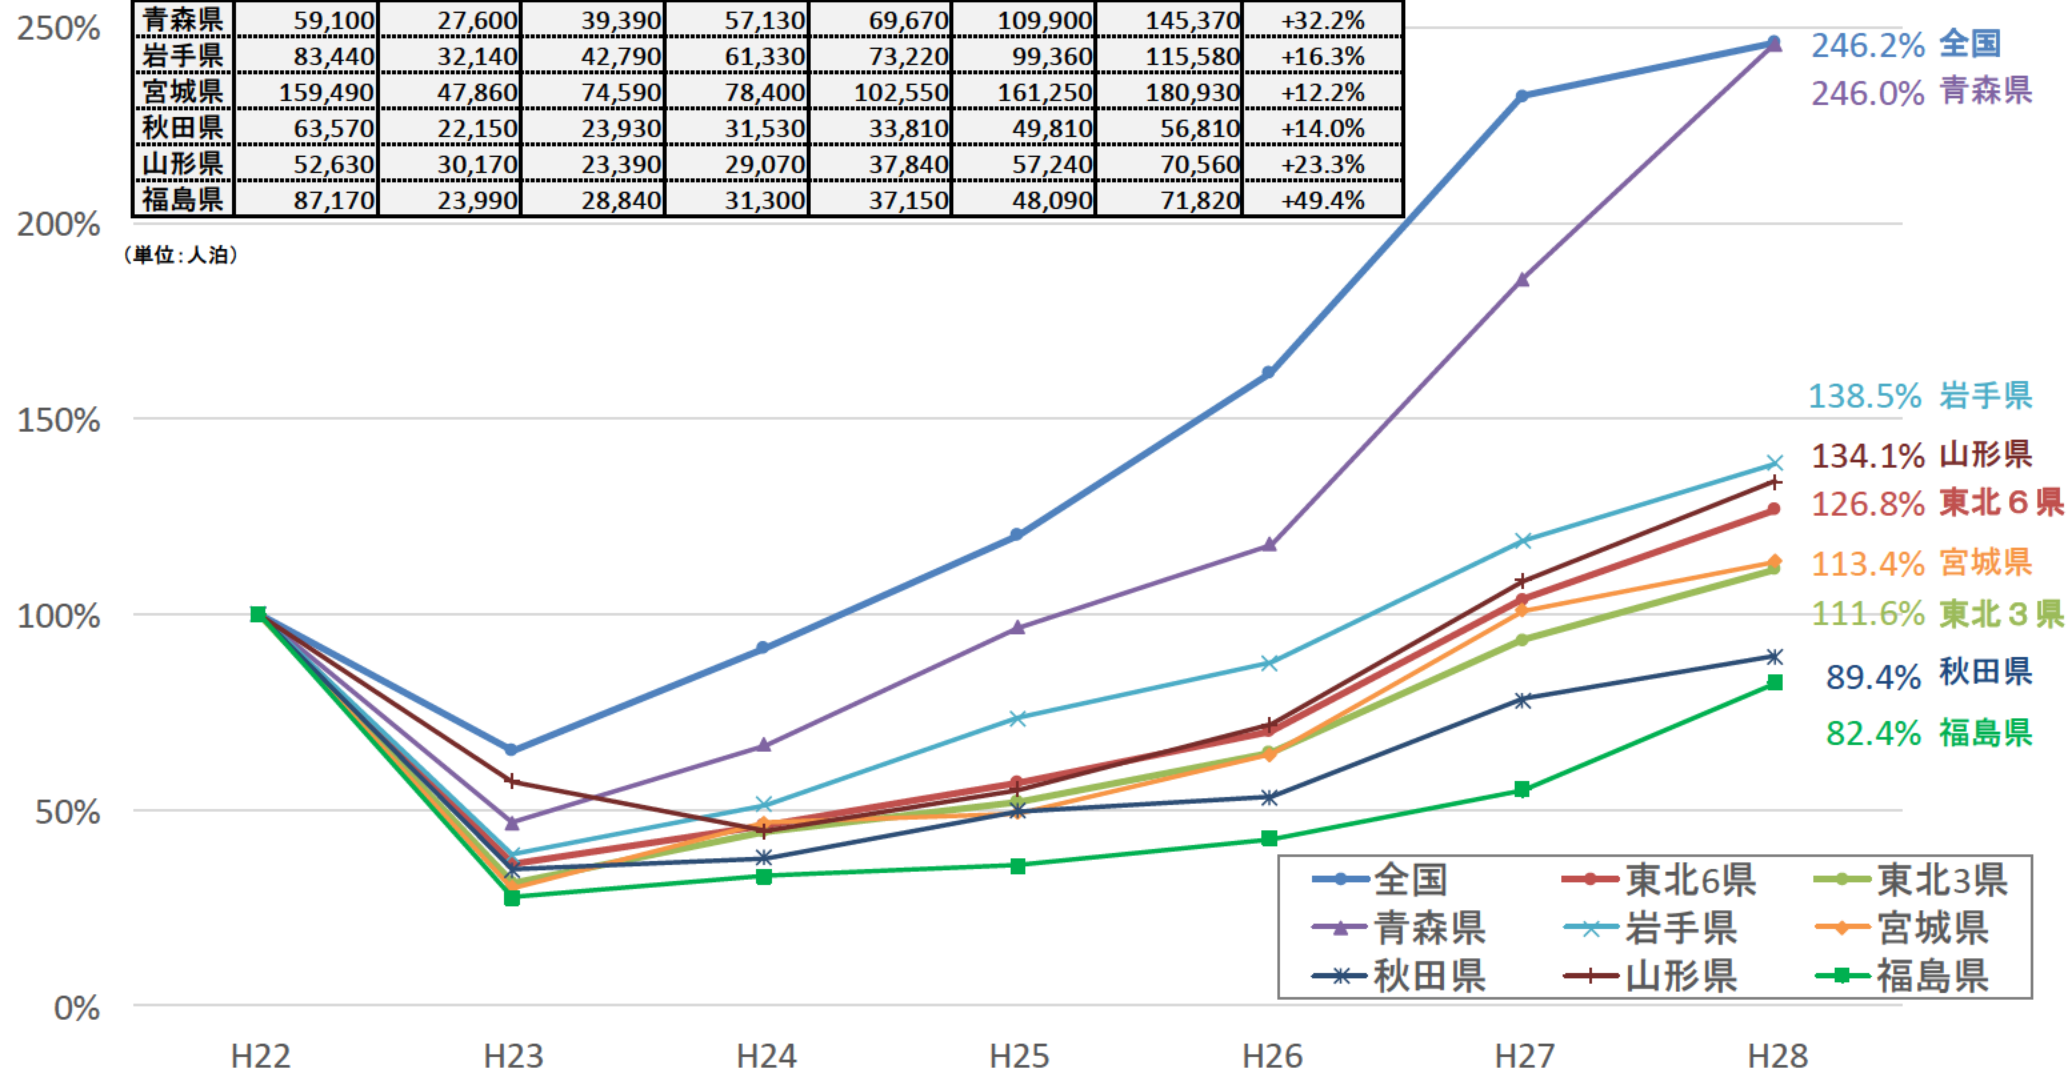

# 東北6県の外国人延べ宿泊者数の推移

	H22	H23	H24	H25	H26	H27	H28	H28/H27
全国	26,023,000	17,015,780	23,822,510	31,242,220	42,072,820	60,509,240	64,067,520	+5.9%
東北6県	505,400	183,910	232,930	288,760	354,240	525,650	641,070	+22.0%
東北3県	330,100	103,990	146,220	171,030	212,920	308,700	368,330	+19.3%
青森県	59,100	27,600	39,390	57,130	69,670	109,900	145,370	+32.2%
岩手県	83,440	32,140	42,790	61,330	73,220	99,360	115,580	+16.3%
宮城県	159,490	47,860	74,590	78,400	102,550	161,250	180,930	+12.2%
秋田県	63,570	22,150	23,930	31,530	33,810	49,810	56,810	+14.0%
山形県	52,630	30,170	23,390	29,070	37,840	57,240	70,560	+23.3%
福島県	87,170	23,990	28,840	31,300	37,150	48,090	71,820	+49.4%

(単位:人泊)

※観光庁「宿泊旅行統計調査」  
(従業員10人以上の宿泊施設。平成28年の値は速報値による)