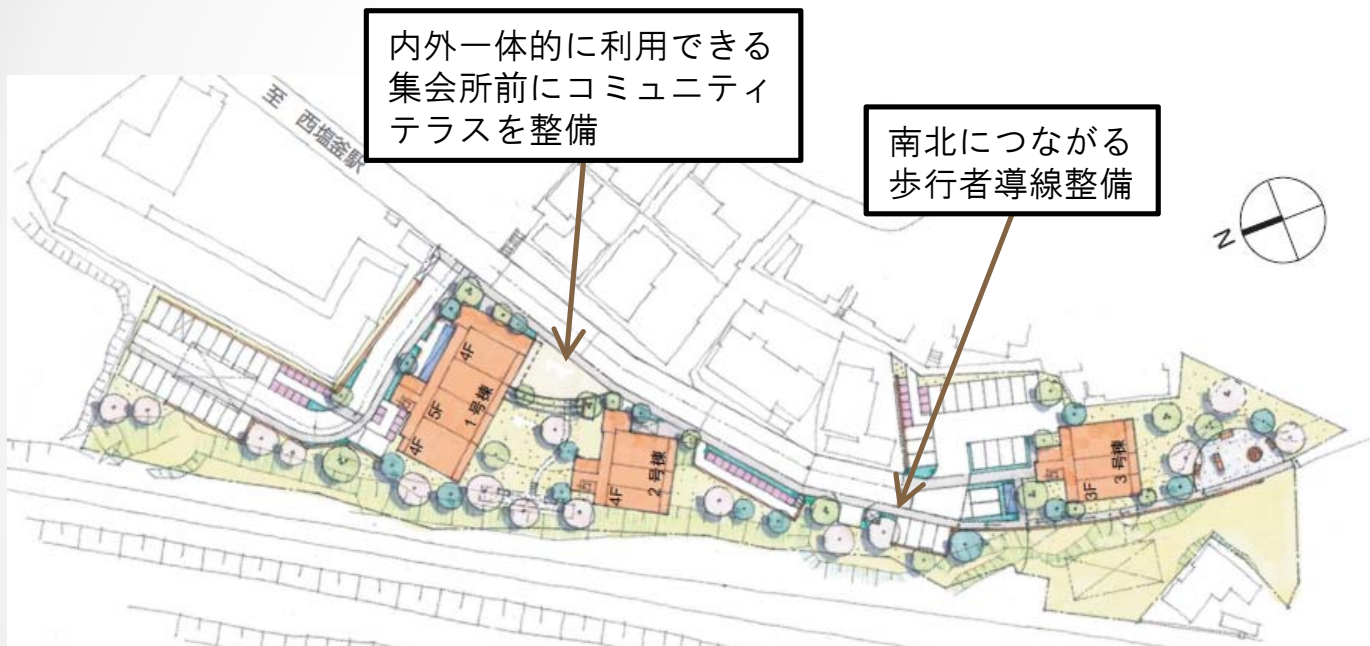

錦町地区災害公営住宅整備事業

所在地：塩竈市錦町
地区名：錦町地区
構造階数：鉄筋コンクリート造3～5階
戸数：40戸
事業主体：塩竈市

- ・ さくらの丘の再生
- ・ 人をつなぐ小路の創生
- ・ にぎわいの場の醸成

配置図

周辺と交流を図る集会所

内外一体利用出来る集会所

立面図（イメージ）