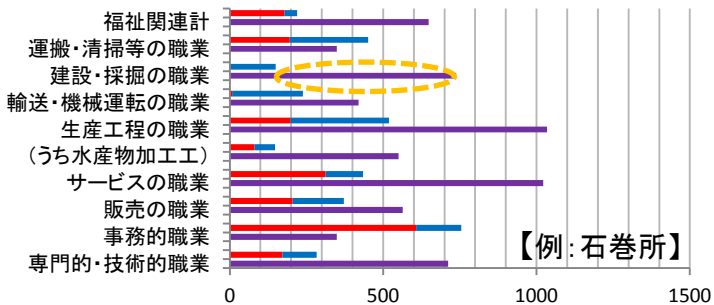

○被災3県の雇用情勢は、全体として落ち着いてきているものの、沿岸部については人口減少等により震災前の水準まで回復していない地域もある。また、建設業などについてミスマッチの解消が課題。
 ○地域の基幹産業である食料品製造業(水産加工業)等について、求人への充足に努める。

・被災3県全体では、労働力の需給の状況は改善。

有効求人数：約12.7万件、有効求職者数：約10.2万人(※23年3月約12.5万人)、新規求人数：依然高水準(約4.7万件)、新規求職者数：減少傾向(約2.6万人)

・就職は進んでいる。

就職件数：23年4月～26年2月で約41.7万人が就職。

○有効求人倍率、新規求人倍率の推移

○雇用保険被保険者数の推移

雇用保険の被保険者数(雇用者数)を見ると、全体としては震災前の水準まで回復しているが、産業別で見ると食料品製造業(水産加工業)で回復していない地域が見られる。

※単位(人)。前年比、3年前との比は(%)

		26年2月	前年比	3年前との比	25年2月	23年2月	
3県計	産業計	1,563,193	2.2	3.6	1,529,596	1,508,824	
	うち食料品製造業	55,214	0.5	▲11.6	54,966	62,472	
	岩手県	産業計	355,123	1.3	3.4	350,665	343,473
	うち食料品製造業	17,687	▲0.9	▲10.2	17,839	19,706	
	大船渡	産業計	16,225	3.8	1.3	15,634	16,022
	うち食料品製造業	2,239	9.7	▲23.8	2,041	2,940	
	宮城県	産業計	675,589	2.5	5.1	659,093	642,504
	うち食料品製造業	23,626	0.9	▲15.0	23,415	27,804	
	石巻	産業計	42,005	3.9	0.9	40,443	41,614
	うち食料品製造業	3,666	7.0	▲29.1	3,427	5,172	
気仙沼	産業計	16,777	3.7	▲8.3	16,175	18,286	
うち食料品製造業	2,148	13.7	▲44.4	1,889	3,865		
福島県	産業計	532,481	2.4	1.8	519,838	522,847	
うち食料品製造業	13,901	1.4	▲7.1	13,712	14,962		

○課題＝ミスマッチ等

震災前と比較して建設業求人が増えているが、未経験者が就職困難。

求人(紫) 求職(男)(青) 求職(女)(赤) (単位:人(求職)・件(求人))

被災地における雇用対策

○ 産業政策と一体となった雇用創出やミスマッチ(職種や産業などの求人と求職がかみあわない状況)の解消により、被災3県の被災者の就職支援を推進。

- ・ 震災後は、被災者の雇用の継続や、雇用創出基金なども活用し、復旧事業を通じた雇用創出などを推進。
(震災等緊急雇用対応事業により、被災3県で約3万7千人超(平成24年度実績)の雇用機会を創出等。)
- ・ 地域経済の再生復興のための産業政策と一体となって、本格的な安定雇用の創出に向け、雇用創出基金などを活用した雇用支援を推進。(※ 被災地の本格的な雇用復興を図る「雇用復興推進事業」のための基金:約1,510億円)
- ・ 雇用のミスマッチ解消のため、きめ細かな就職支援や職業訓練を実施。